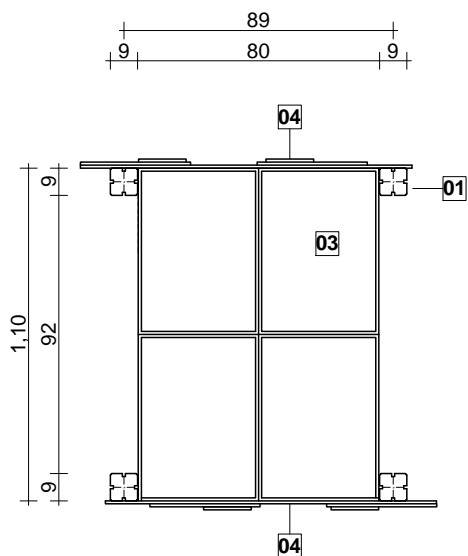

**Evin Tech Kft.**

eszköz megnevezése:  
**bébialagút**

**cikkszám: BA-01**  
dátum: 2015 03.06.

**felülnézet m1:25**

**esési térkép m1:50**

**alapozási alaprajz m1:25**

**előlnézet m1:25**

**oldalnézet m1:25**