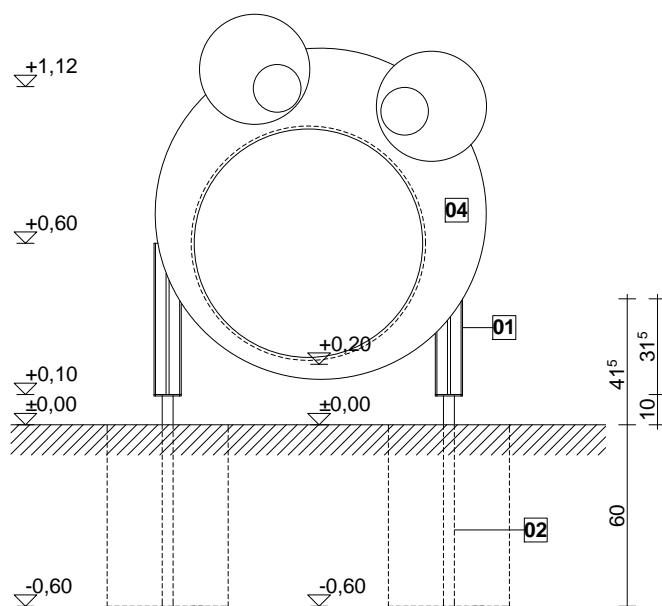

**Evin Tech Kft.**

eszköz megnevezése:  
**bébialagút**

**cikkszám: BA-01**  
dátum: 2015 03.06.

**felülnézet m1:25**

**esési térkép m1:50**

**alapozási alaprajz m1:25**

**előlnézet m1:25**

**oldalnézet m1:25**