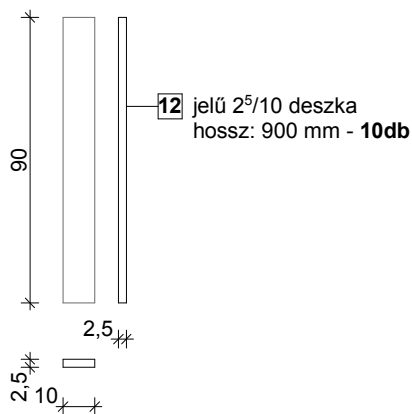

Evin Tech Kft.

eszköz megnevezése:
bébicsúszda

cikkszám: BCS-01
dátum: 2016 04.28.

alaprjz m1:25

alpozási alaprjz m1:25

esési térkép m1:50

L-01 jelű kapcsolóelem - 10db

L-02 jelű kapcsolóelem - 2db

L-03/1 jelű kapcsolóelem - 16db

- oszloptakaró sapka: 4 db