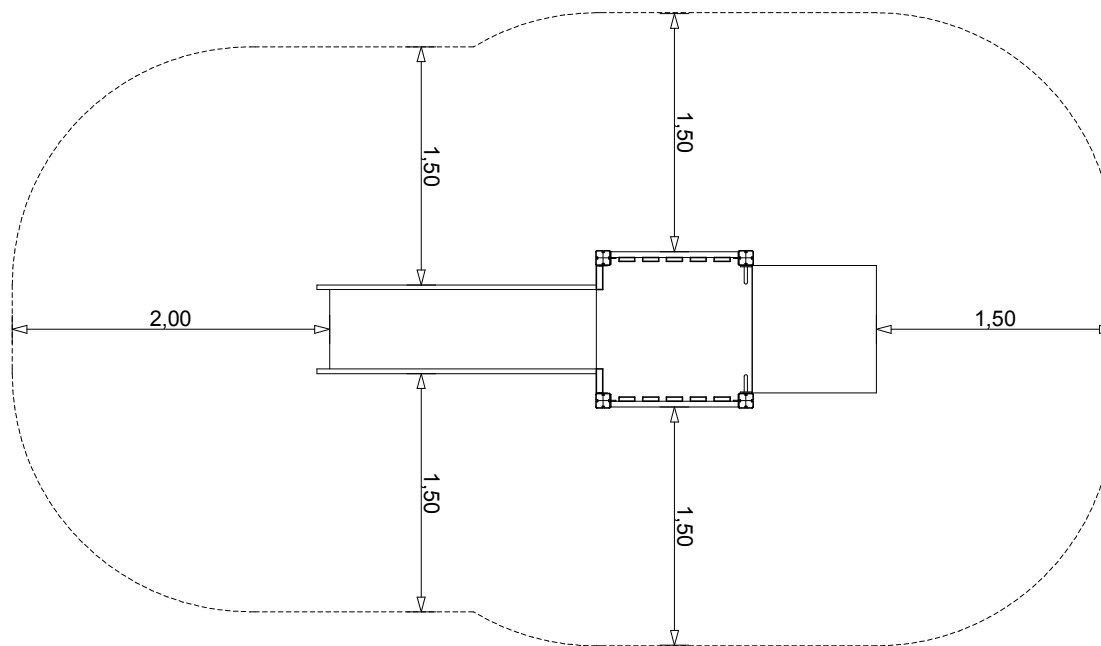

Evin Tech Kft.

eszköz megnevezése:
bébicsúszda

cikkszám: BCS-01
dátum: 2016 04.28.

alaprjz m1:25

alpozási alaprjz m1:25

esési térkép m1:50

L-01 jelű kapcsolóelem - 10db

L-02 jelű kapcsolóelem - 2db

L-03/1 jelű kapcsolóelem - 16db

- oszloptakaró sapka: 4 db