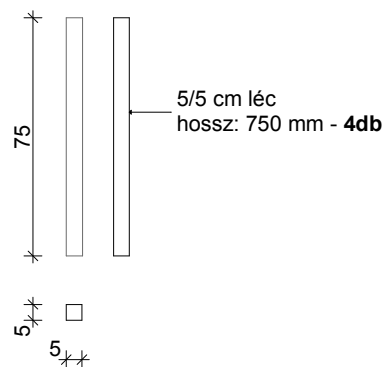

Evin Tech Kft.

eszköz megnevezése:
bébicsúszda

cikkszám: BCS-01
dátum: 2016 04.28.

alaprjz m1:25

alpozási alaprjz m1:25

esési térkép m1:50

L-01 jelű kapcsolóelem - 10db

L-02 jelű kapcsolóelem - 2db

L-03/1 jelű kapcsolóelem - 16db

- oszloptakaró sapka: 4 db