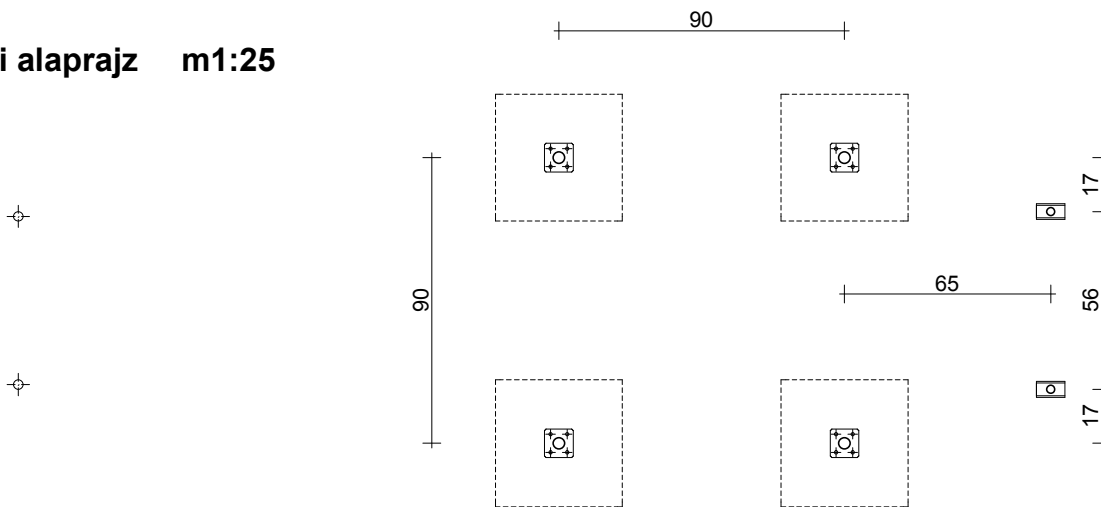

Evin Tech Kft.

eszköz megnevezése:
bébicsúszda

cikkszám: BCS-01
dátum: 2016 04.28.

alaprjz m1:25

alpozási alaprjz m1:25

esési térkép m1:50

L-01 jelű kapcsolóelem - 10db

L-02 jelű kapcsolóelem - 2db

L-03/1 jelű kapcsolóelem - 16db

- oszloptakaró sapka: 4 db