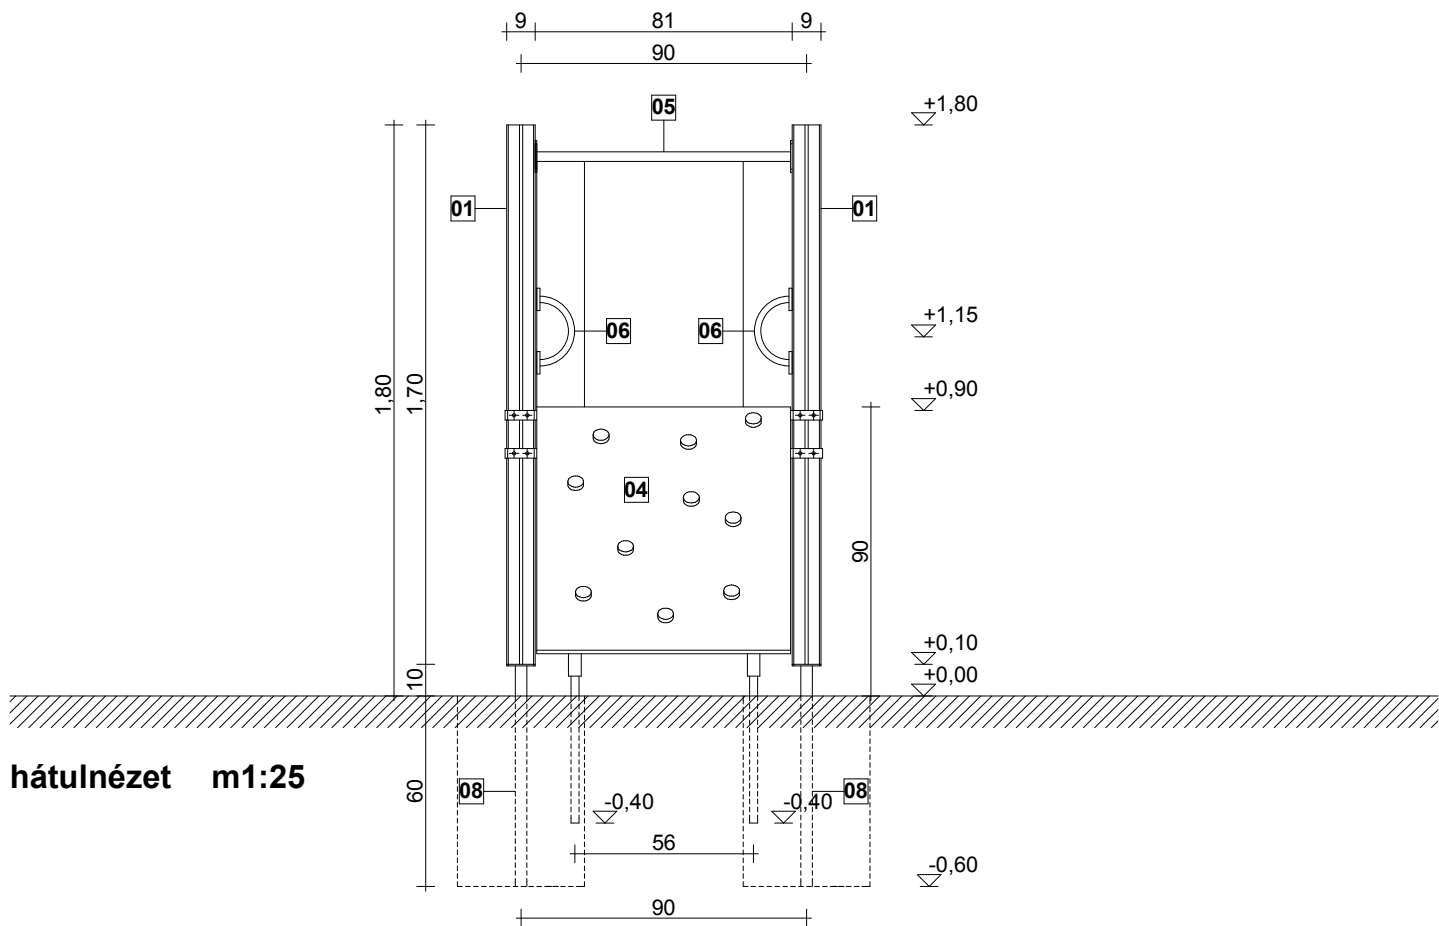

Evin Tech Kft.

eszköz megnevezése:
bébicsúszda

cikkszám: BCS-01
dátum: 2016 04.28.

alaprjz m1:25

alpozási alaprjz m1:25

esési térkép m1:50

L-01 jelű kapcsolóelem - 10db

L-02 jelű kapcsolóelem - 2db

L-03/1 jelű kapcsolóelem - 16db

- oszloptakaró sapka: 4 db