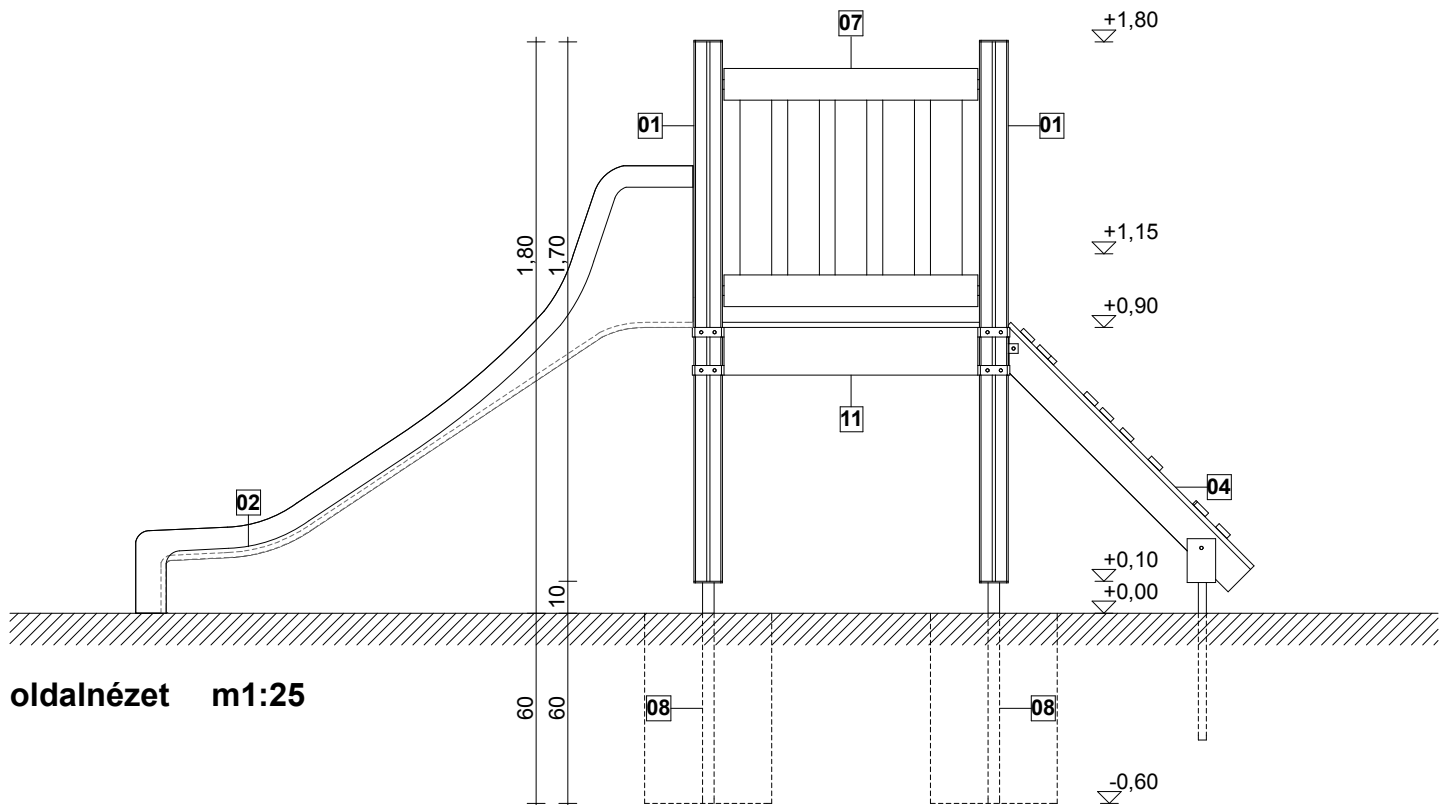

Evin Tech Kft.

eszköz megnevezése:
bébicsúszda

cikkszám: BCS-01
dátum: 2016 04.28.

alaprjz m1:25

alpozási alaprjz m1:25

esési térkép m1:50

L-01 jelű kapcsolóelem - 10db

L-02 jelű kapcsolóelem - 2db

L-03/1 jelű kapcsolóelem - 16db

- oszloptakaró sapka: 4 db