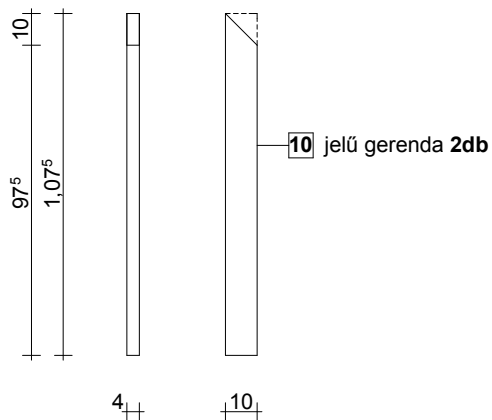

Evin Tech Kft.

eszköz megnevezése:
bébicsúszda

cikkszám: BCS-01
dátum: 2016 04.28.

alaprjz m1:25

alpozási alaprjz m1:25

esési térkép m1:50

L-01 jelű kapcsolóelem - 10db

L-02 jelű kapcsolóelem - 2db

L-03/1 jelű kapcsolóelem - 16db

- oszloptakaró sapka: 4 db