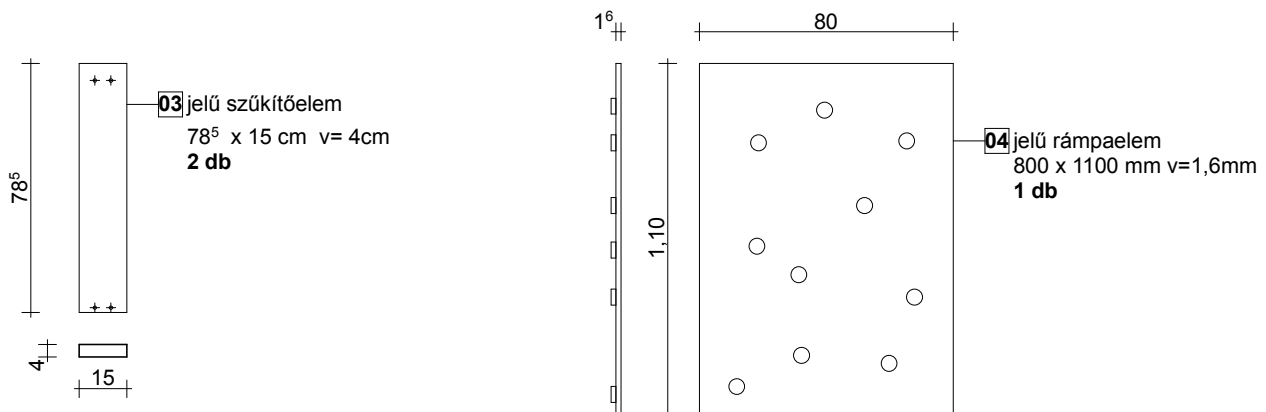

Evin Tech Kft.

eszköz megnevezése:
bébicsúszda

cikkszám: BCS-01
dátum: 2016 04.28.

alaprjz m1:25

alpozási alaprjz m1:25

esési térkép m1:50

L-01 jelű kapcsolóelem - 10db

L-02 jelű kapcsolóelem - 2db

L-03/1 jelű kapcsolóelem - 16db

- oszloptakaró sapka: 4 db