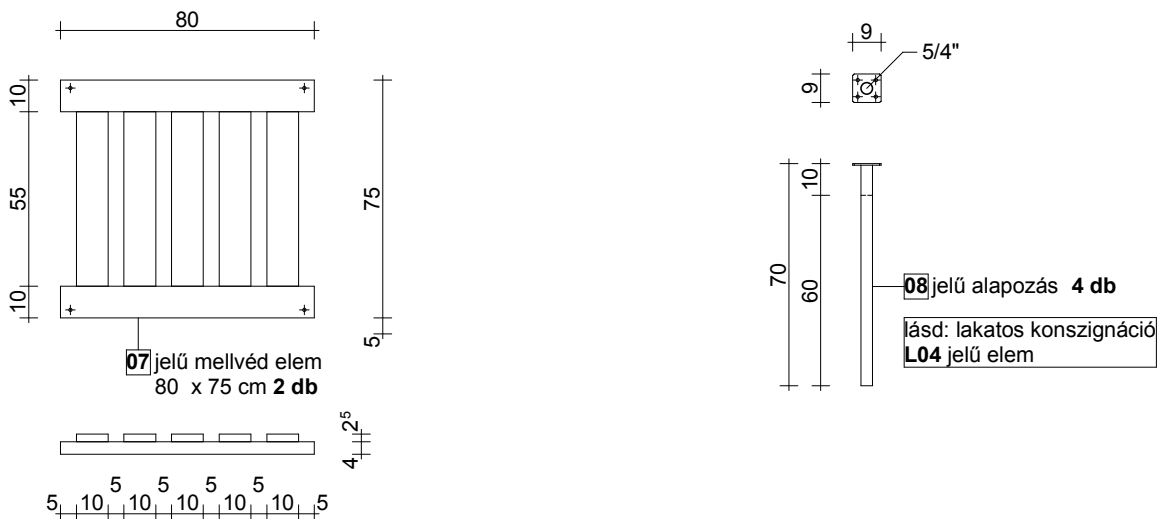

Evin Tech Kft.

eszköz megnevezése:
bébicsúszda

cikkszám: BCS-01
dátum: 2016 04.28.

alaprjz m1:25

alpozási alaprjz m1:25

esési térkép m1:50

L-01 jelű kapcsolóelem - 10db

L-02 jelű kapcsolóelem - 2db

L-03/1 jelű kapcsolóelem - 16db

- oszloptakaró sapka: 4 db