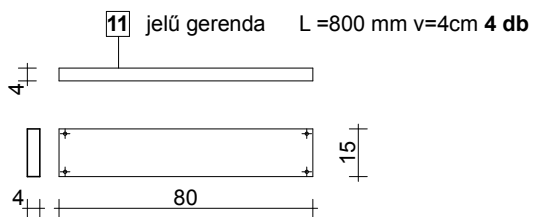

Evin Tech Kft.

eszköz megnevezése:
bébicsúszda

cikkszám: BCS-01
dátum: 2016 04.28.

alaprjz m1:25

alpozási alaprjz m1:25

esési térkép m1:50

L-01 jelű kapcsolóelem - 10db

L-02 jelű kapcsolóelem - 2db

L-03/1 jelű kapcsolóelem - 16db

- oszloptakaró sapka: 4 db