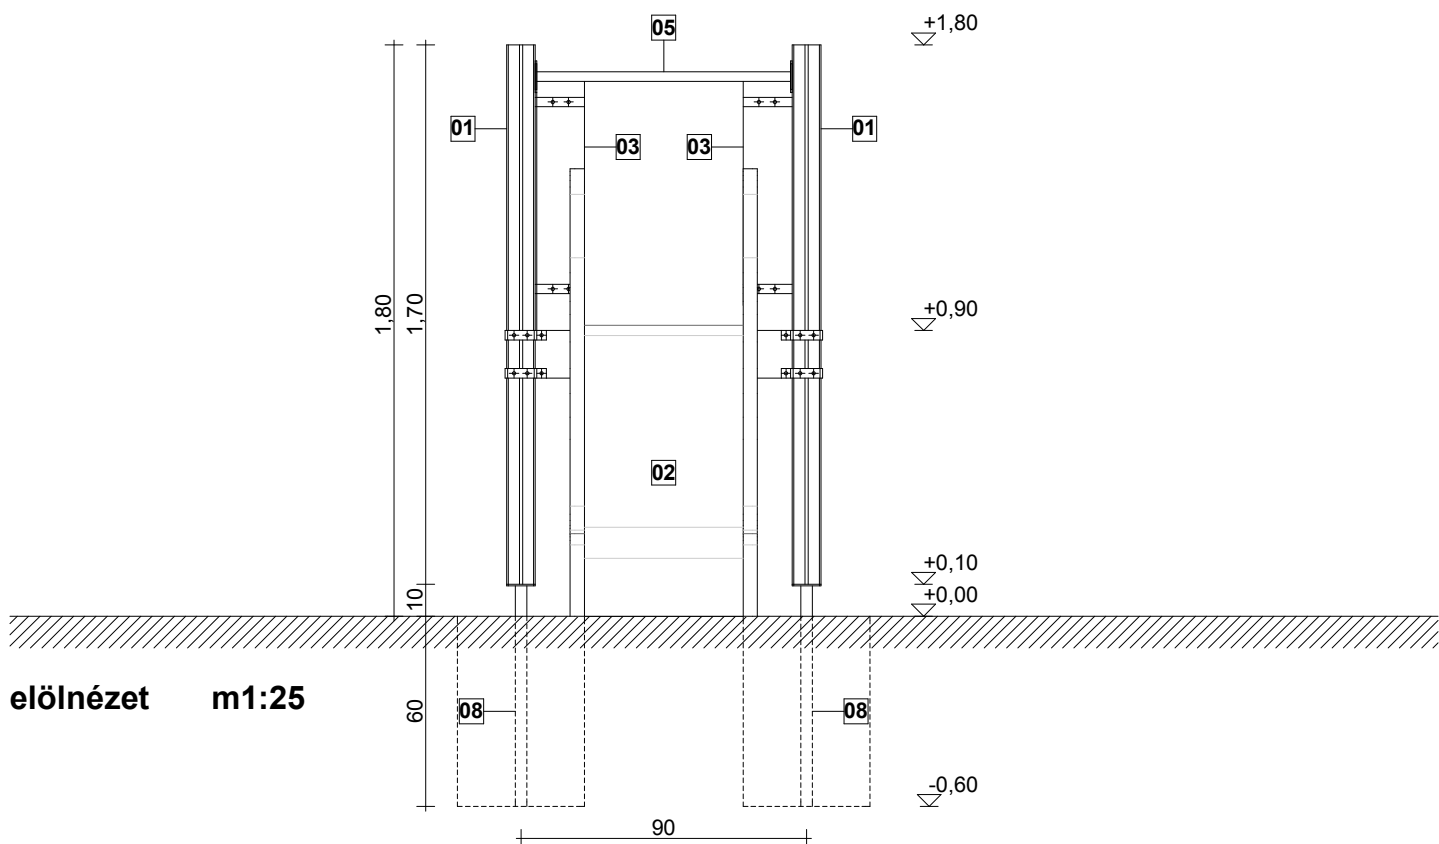

Evin Tech Kft.

eszköz megnevezése:
bébicsúszda

cikkszám: BCS-01
dátum: 2016 04.28.

alaprjz m1:25

alpozási alaprjz m1:25

esési térkép m1:50

L-01 jelű kapcsolóelem - 10db

L-02 jelű kapcsolóelem - 2db

L-03/1 jelű kapcsolóelem - 16db

- oszloptakaró sapka: 4 db