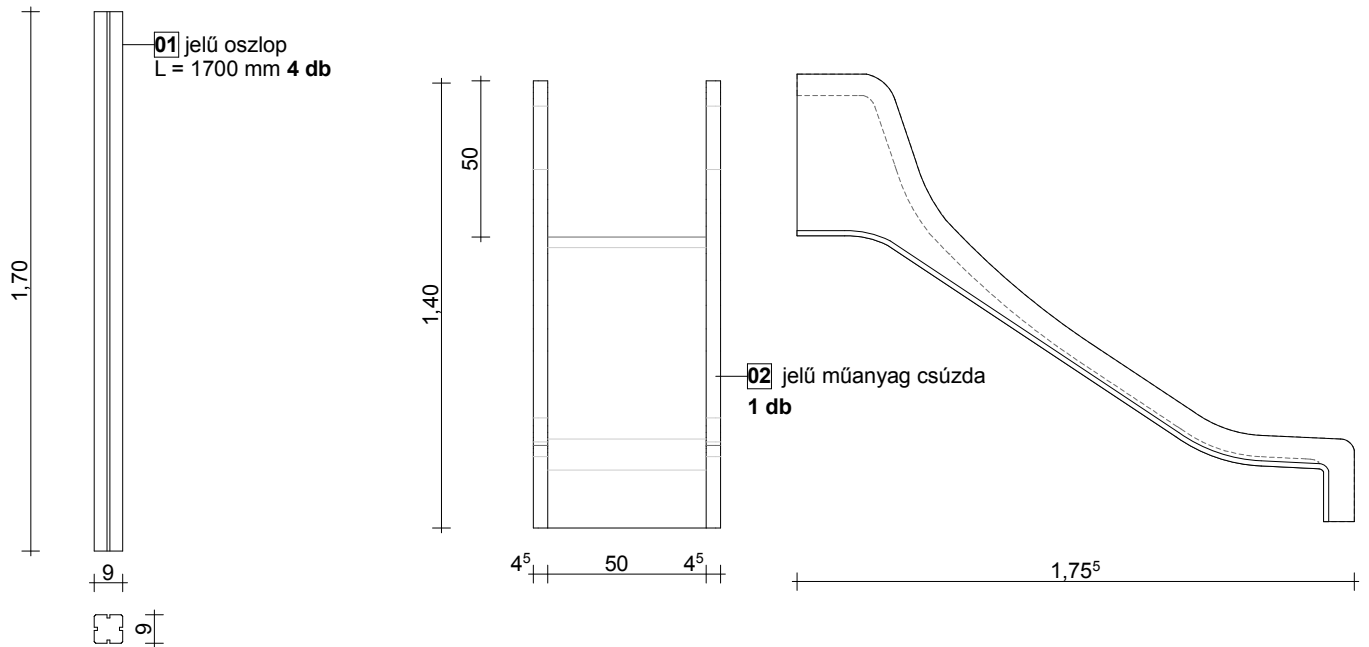

Evin Tech Kft.

eszköz megnevezése:
bébicsúszda

cikkszám: BCS-01
dátum: 2016 04.28.

alaprjz m1:25

alpozási alaprjz m1:25

esési térkép m1:50

L-01 jelű kapcsolóelem - 10db

L-02 jelű kapcsolóelem - 2db

L-03/1 jelű kapcsolóelem - 16db

- oszloptakaró sapka: 4 db