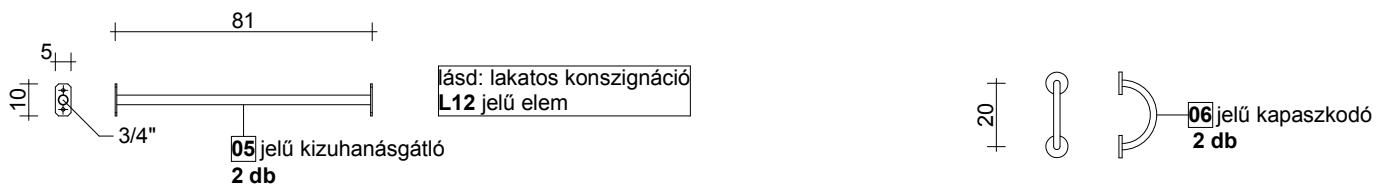

Evin Tech Kft.

eszköz megnevezése:
bébicsúszda

cikkszám: BCS-01
dátum: 2016 04.28.

alaprjz m1:25

alpozási alaprjz m1:25

esési térkép m1:50

L-01 jelű kapcsolóelem - 10db

L-02 jelű kapcsolóelem - 2db

L-03/1 jelű kapcsolóelem - 16db

- oszloptakaró sapka: 4 db