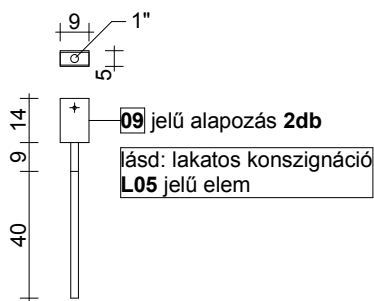

Evin Tech Kft.

eszköz megnevezése:
bébicsúszda

cikkszám: BCS-01
dátum: 2016 04.28.

alaprjz m1:25

alpozási alaprjz m1:25

esési térkép m1:50

L-01 jelű kapcsolóelem - 10db

L-02 jelű kapcsolóelem - 2db

L-03/1 jelű kapcsolóelem - 16db

- oszloptakaró sapka: 4 db