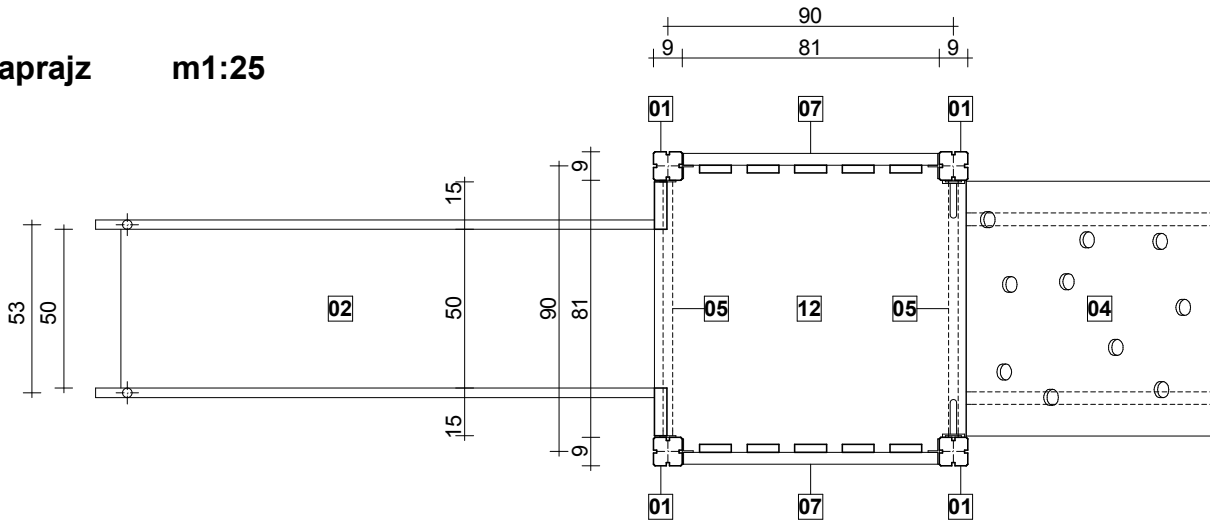

Evin Tech Kft.

eszköz megnevezése:
bébicsúszda

cikkszám: BCS-01
dátum: 2016 04.28.

alaprjz m1:25

alpozási alaprjz m1:25

esési térkép m1:50

L-01 jelű kapcsolóelem - 10db

L-02 jelű kapcsolóelem - 2db

L-03/1 jelű kapcsolóelem - 16db

- oszloptakaró sapka: 4 db