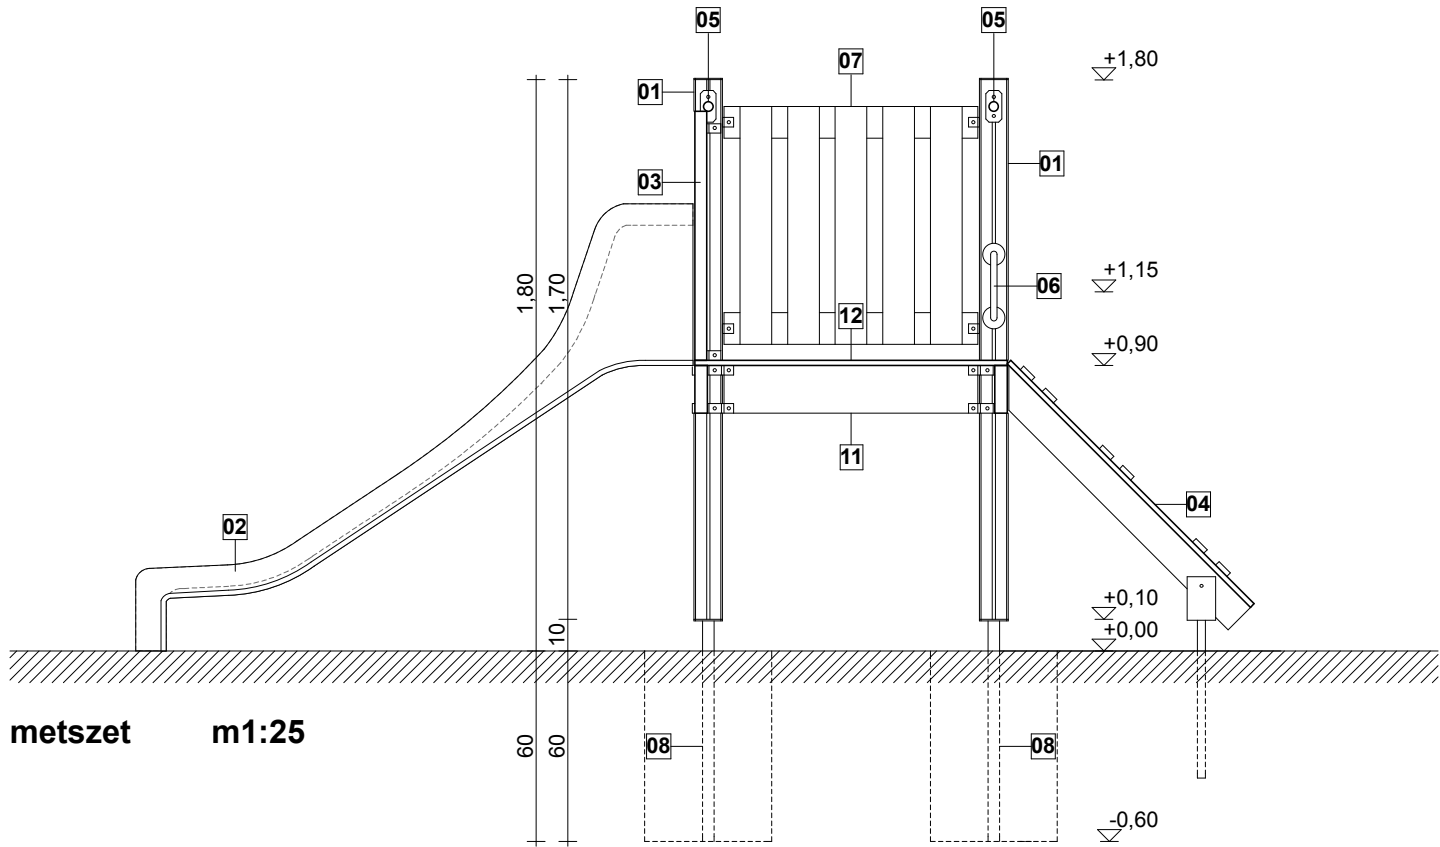

Evin Tech Kft.

eszköz megnevezése:
bébicsúszda

cikkszám: BCS-01
dátum: 2016 04.28.

alaprjz m1:25

alpozási alaprjz m1:25

esési térkép m1:50

L-01 jelű kapcsolóelem - 10db

L-02 jelű kapcsolóelem - 2db

L-03/1 jelű kapcsolóelem - 16db

- oszloptakaró sapka: 4 db