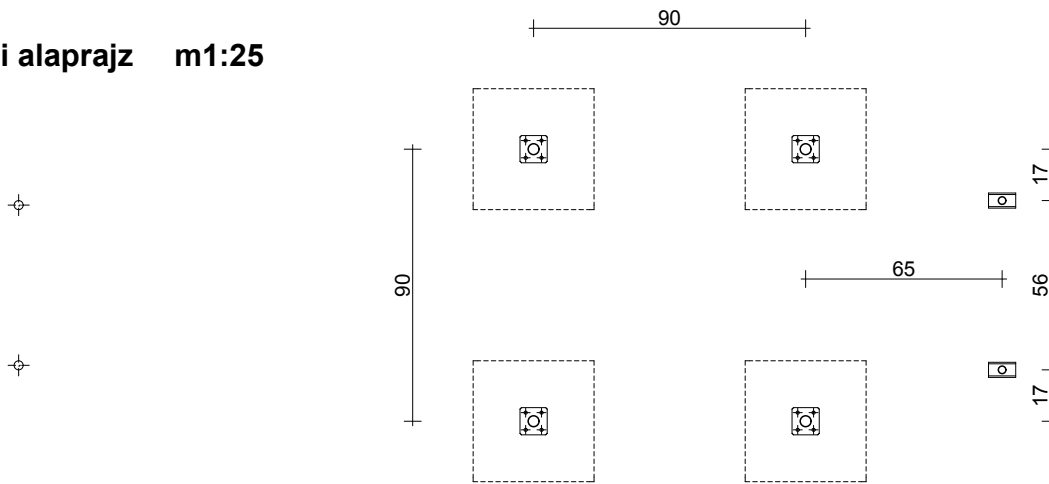

Evin Tech Kft.

eszköz megnevezése:
bébicsúszda

cikkszám: BCS-04
dátum: 2015 06.01.

alaprész m1:25

alapozási alaprajz m1:25

esési térkép m1:50

hátnézet m1:25

L-01 jelű kapcsolóelem **10 db**