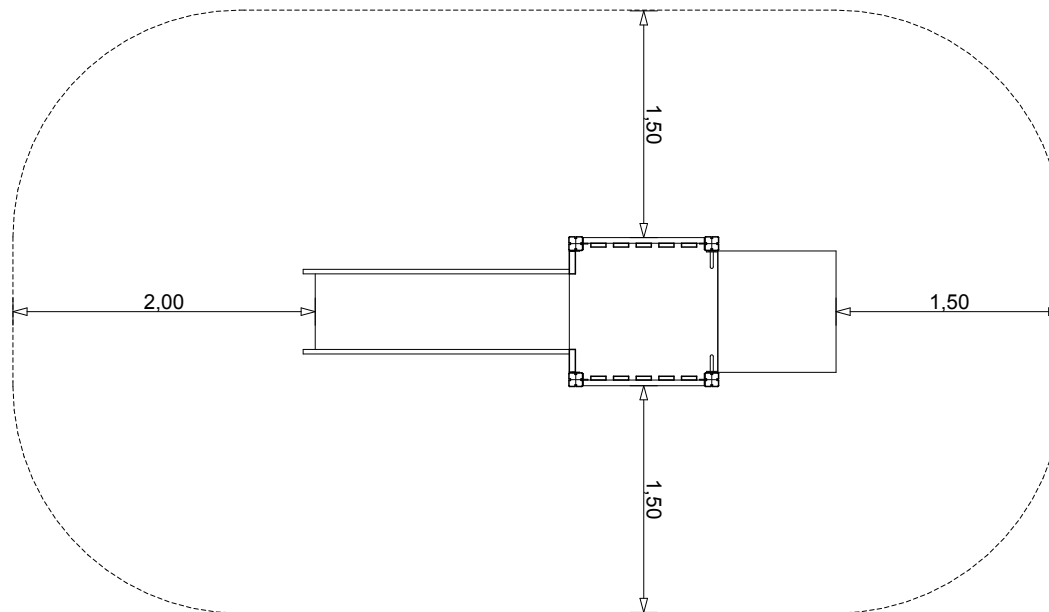

Evin Tech Kft.

eszköz megnevezése:
bébicsúszda

cikkszám: BCS-04
dátum: 2015 06.01.

alaprész m1:25

alapozási alaprajz m1:25

esési térkép m1:50

hátnézet m1:25

L-01 jelű kapcsolóelem **10 db**

L-03 jelű kapcsolóelem **8 db**

L-08 jelű kapcsolóelem **4 db**