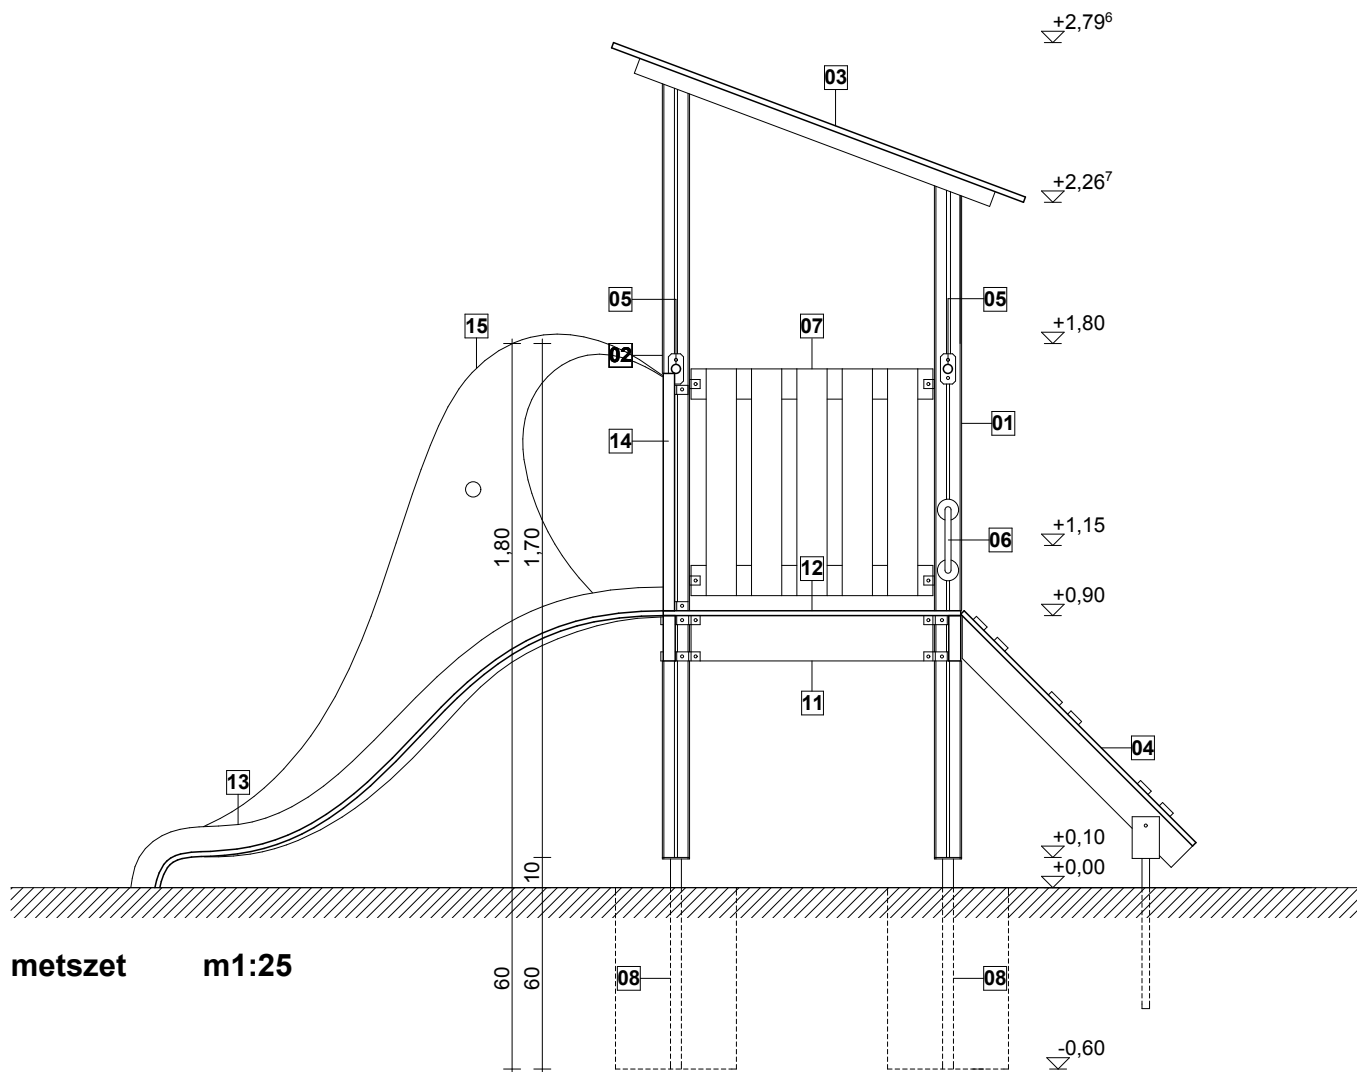

Evin Tech Kft.

eszköz megnevezése:
bébicsúszda

cikkszám: BCS-04
dátum: 2015 06.01.

alaprész m1:25

alapozási alaprajz m1:25

esési térkép m1:50

hátnézet m1:25

L-01 jelű kapcsolóelem **10 db**

L-03 jelű kapcsolóelem **8 db**

L-08 jelű kapcsolóelem **4 db**