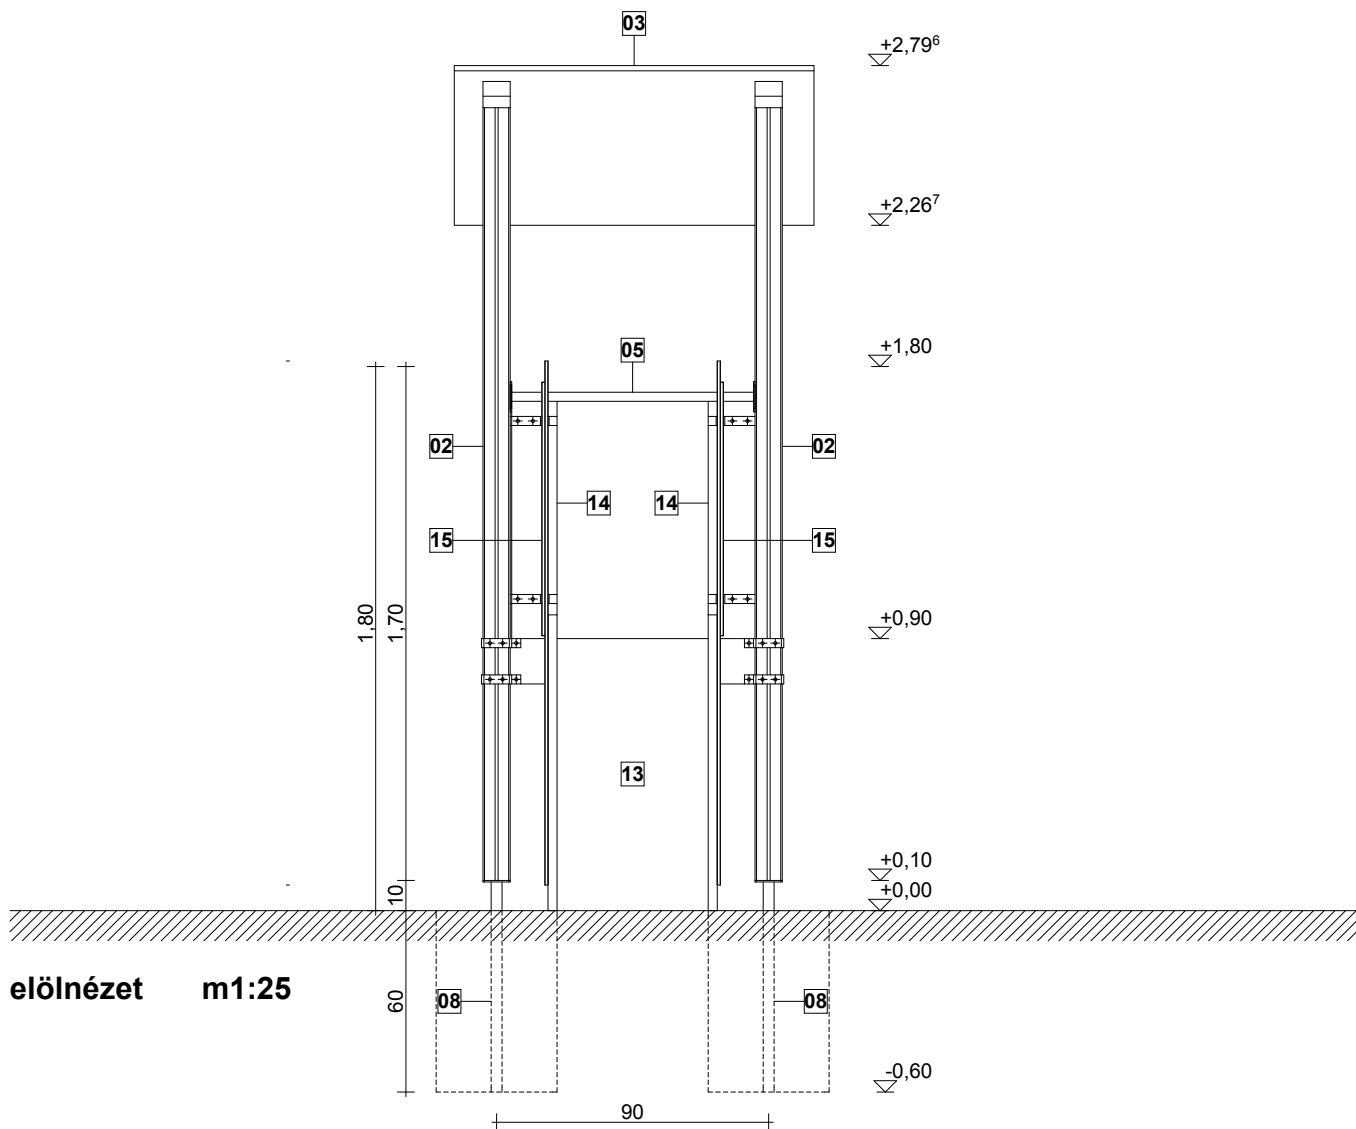

Evin Tech Kft.

eszköz megnevezése:
bébicsúszda

cikkszám: BCS-04
dátum: 2015 06.01.

alaprész m1:25

alapozási alaprajz m1:25

esési térkép m1:50

hátnézet m1:25

L-01 jelű kapcsolóelem **10 db**

L-03 jelű kapcsolóelem **8 db**

L-08 jelű kapcsolóelem **4 db**