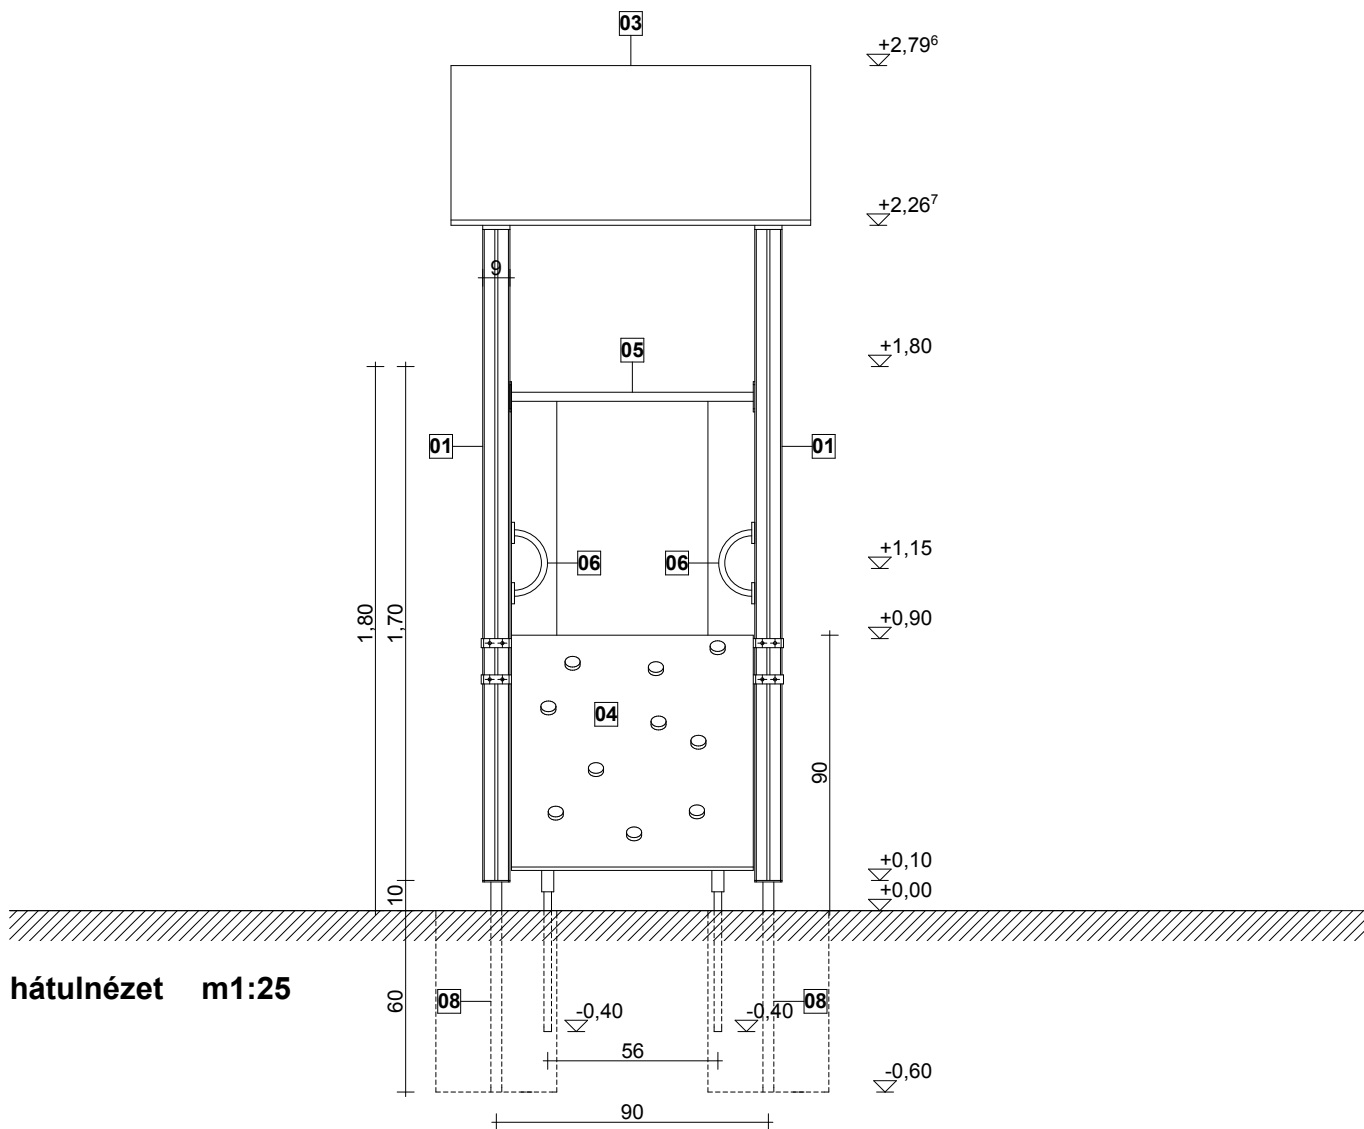

Evin Tech Kft.

eszköz megnevezése:
bébicsúszda

cikkszám: BCS-04
dátum: 2015 06.01.

alaprész m1:25

alapozási alaprajz m1:25

esési térkép m1:50

hátnézet m1:25

L-01 jelű kapcsolóelem **10 db**

L-03 jelű kapcsolóelem **8 db**

L-08 jelű kapcsolóelem **4 db**