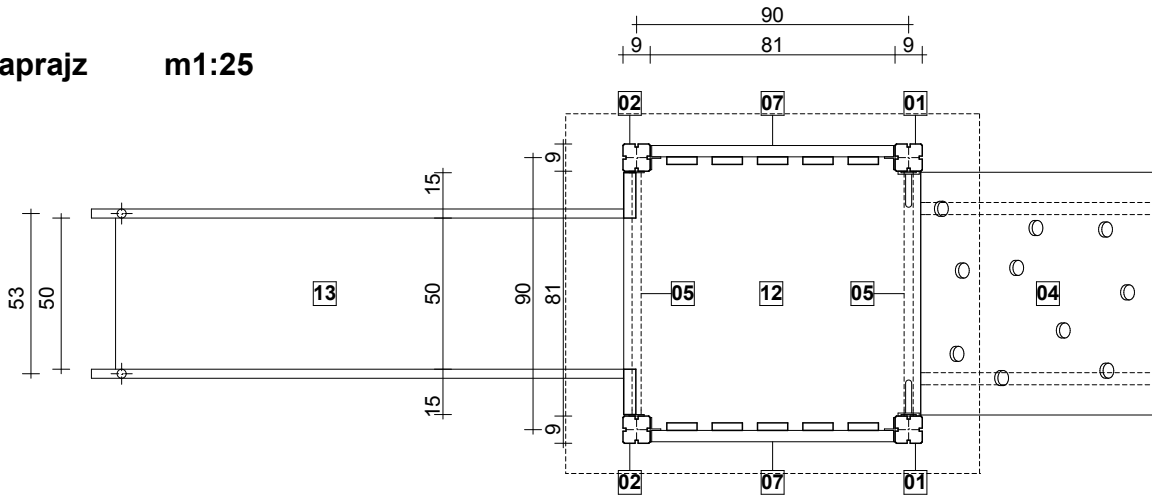

Evin Tech Kft.

eszköz megnevezése:
bébicsúszda

cikkszám: BCS-04
dátum: 2015 06.01.

alaprész m1:25

alapozási alaprajz m1:25

esési térkép m1:50

hátnézet m1:25

L-01 jelű kapcsolóelem **10 db**

L-03 jelű kapcsolóelem **8 db**

L-08 jelű kapcsolóelem **4 db**