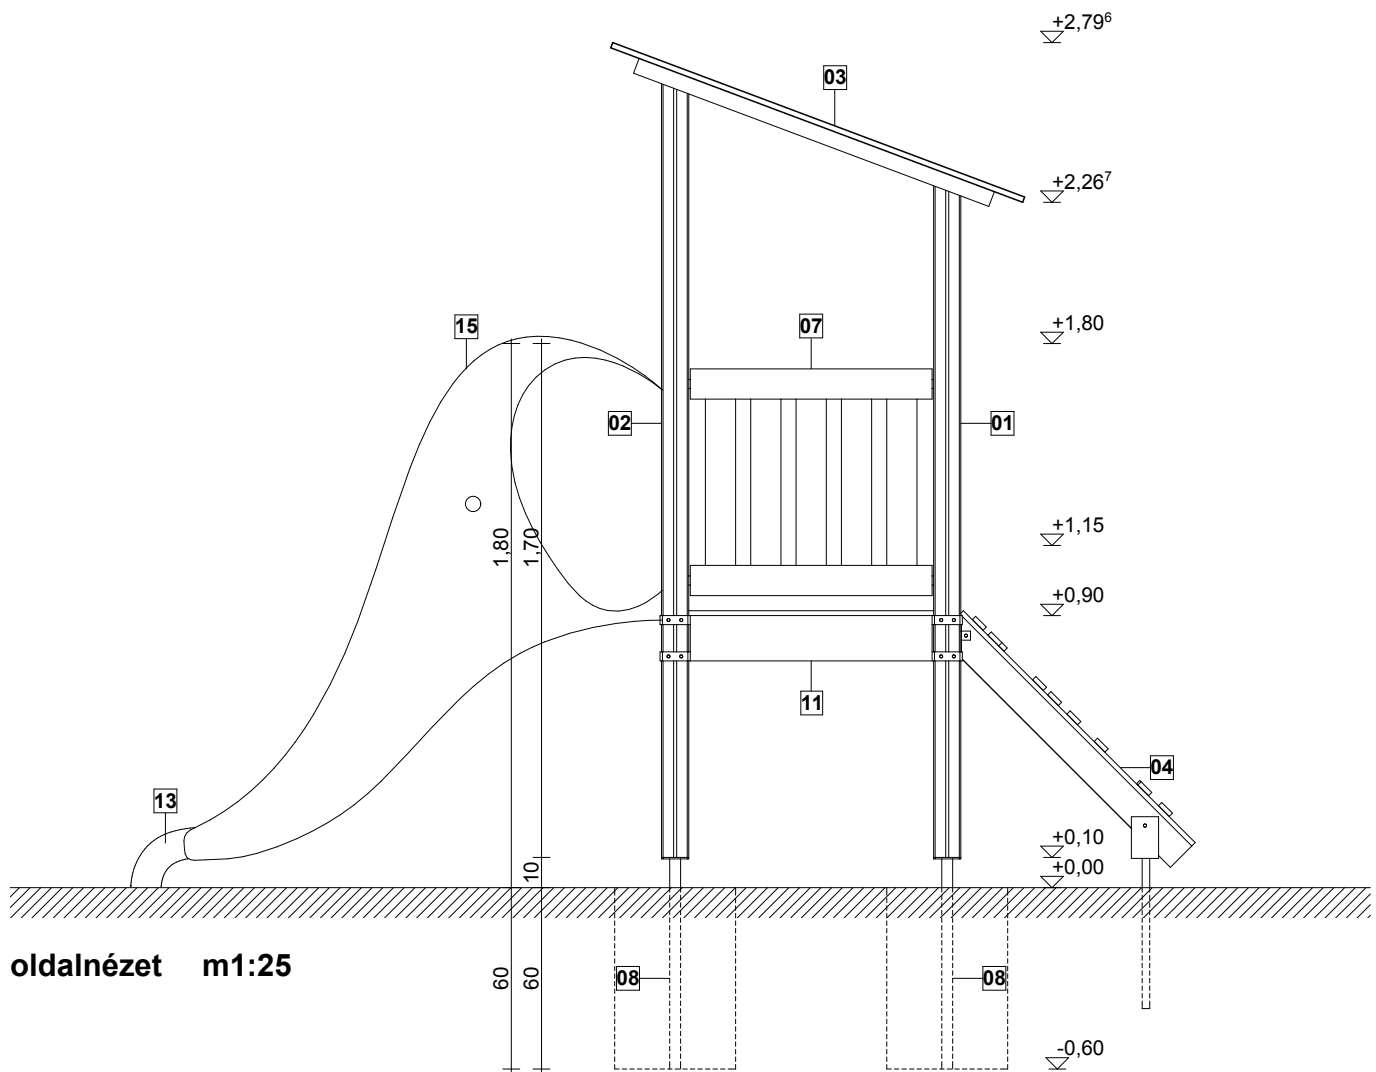

Evin Tech Kft.

eszköz megnevezése:
bébicsúszda

cikkszám: BCS-04
dátum: 2015 06.01.

alaprész m1:25

alapozási alaprajz m1:25

esési térkép m1:50

hátnézet m1:25

L-01 jelű kapcsolóelem **10 db**

L-03 jelű kapcsolóelem **8 db**

L-08 jelű kapcsolóelem **4 db**