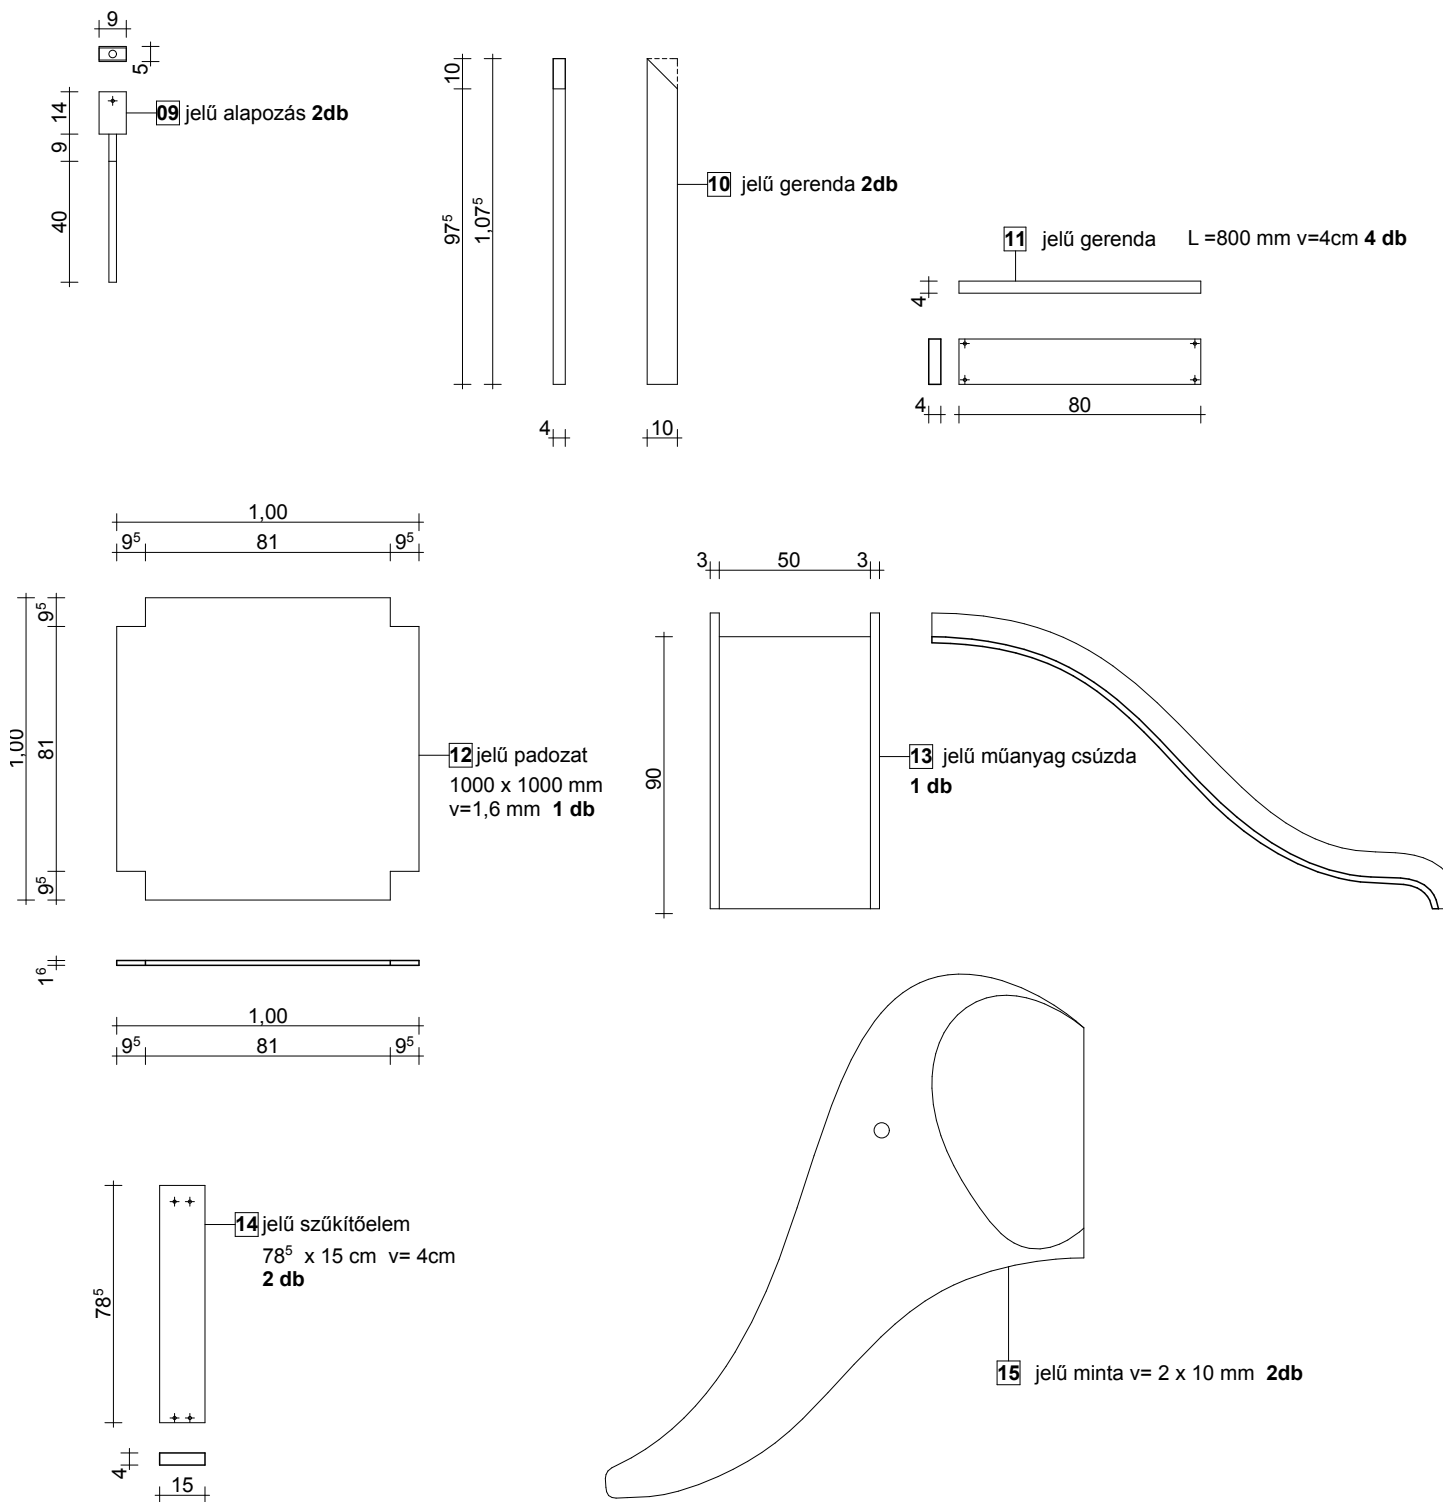

Evin Tech Kft.

eszköz megnevezése:
bébicsúszda

cikkszám: BCS-04
dátum: 2015 06.01.

alaprész m1:25

alapozási alaprajz m1:25

esési térkép m1:50

hátnézet m1:25

L-01 jelű kapcsolóelem **10 db**

L-03 jelű kapcsolóelem **8 db**

L-08 jelű kapcsolóelem **4 db**