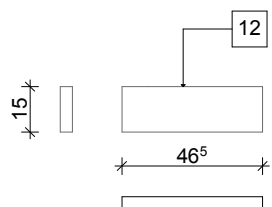

hosszmetszet m1:25

keresztmetszet m1:25

előlnézet m1:25

hátnézet m1:25

oldalnézet m1:25

oldalnézet m1:25

L-03e jelű kapcsolóelem 16 db

L-03f jelű kapcsolóelem 2 db