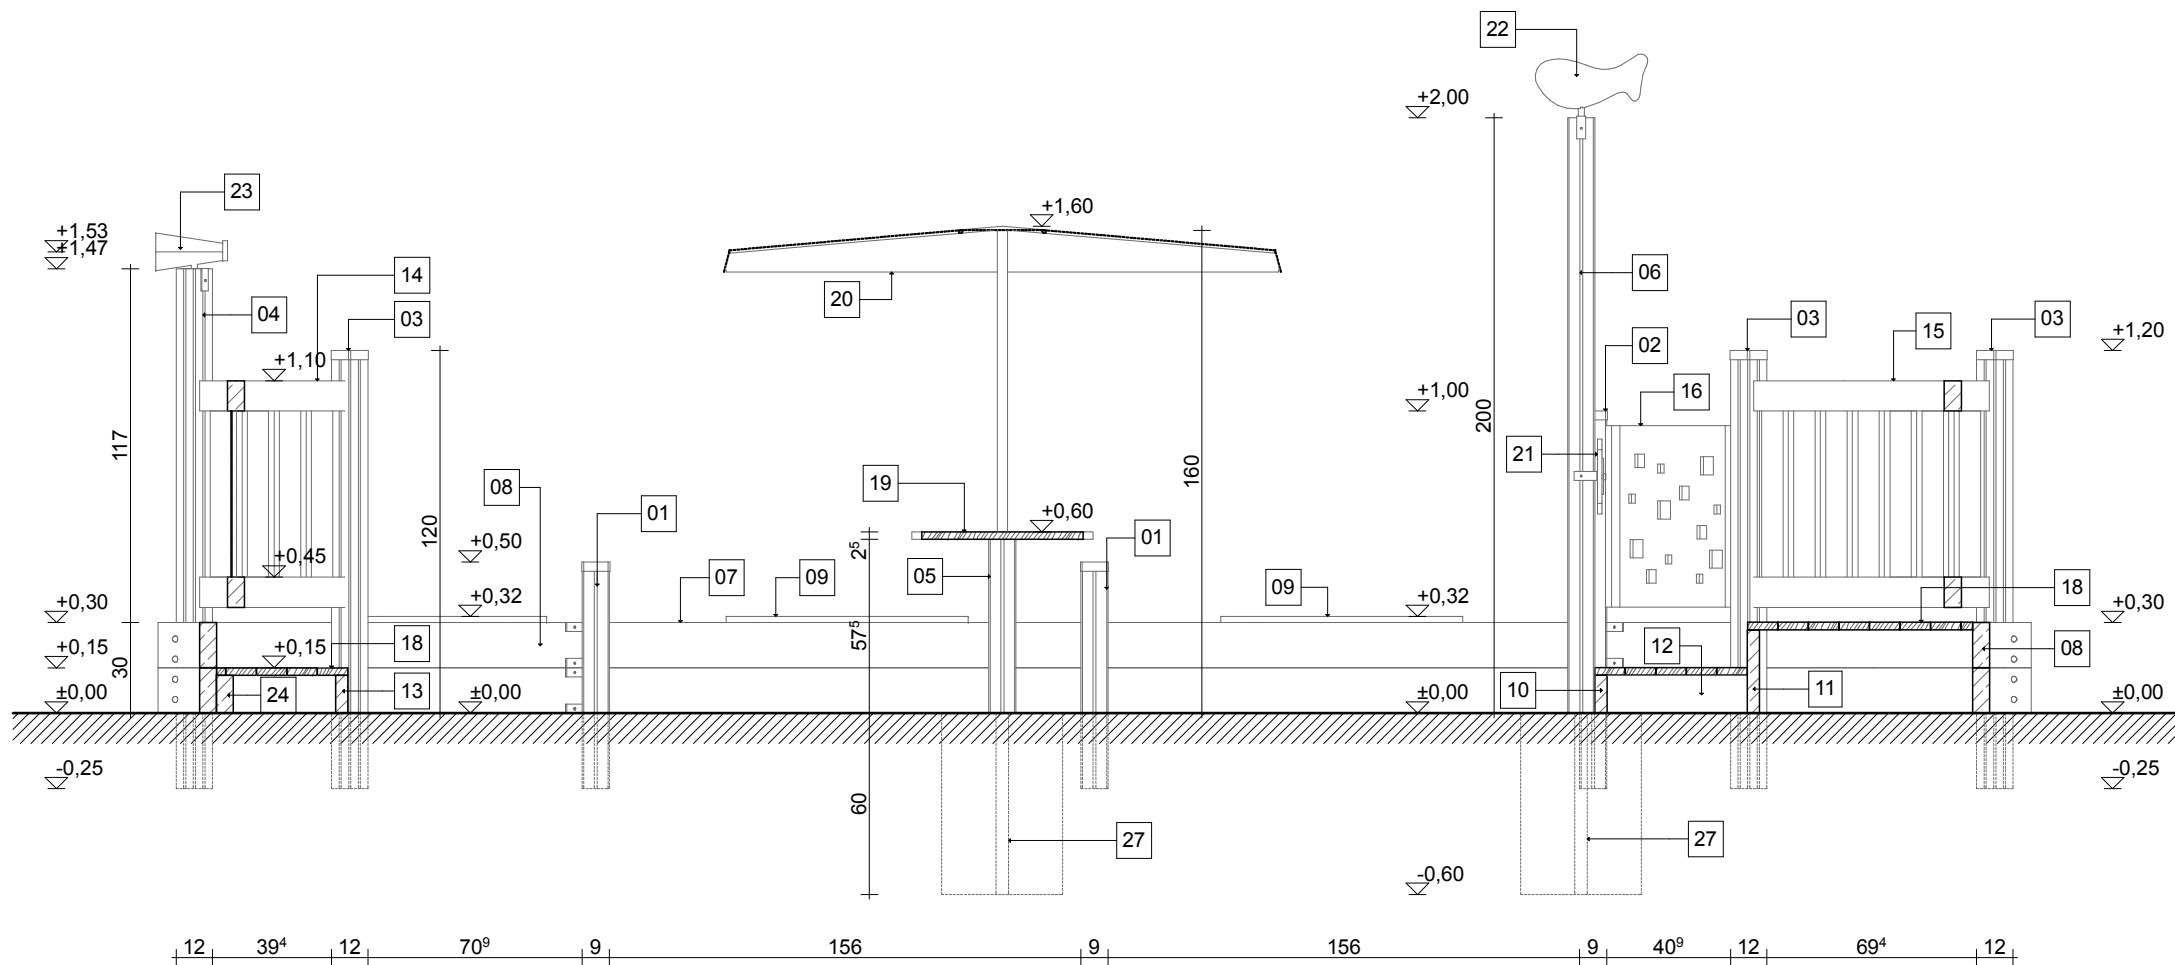

Evin Tech Kft.

eszköz megnevezése:
homokozó

cikkszám: H-03
dátum: 2015.11.22.

01

Evin Tech Kft.

eszköz megnevezése:
homokozó

cikkszám: H-03
dátum: 2015.11.22.

alaprész
m1:25

hosszmetszet m1:25

keresztmetszet m1:25

előlnézet m1:25

hátnézet m1:25

oldalnézet m1:25

oldalnézet m1:25

L-03e jelű kapcsolóelem 16 db

L-03f jelű kapcsolóelem 2 db

L-15 jelű kapcsolóelem 1 db