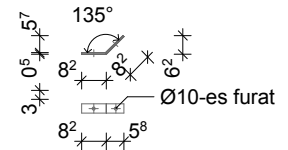

hosszmetszet m1:25

keresztmetszet m1:25

előlnézet m1:25

hátnézet m1:25

oldalnézet m1:25

oldalnézet m1:25

L-03e jelű kapcsolóelem 16 db

L-03f jelű kapcsolóelem 2 db