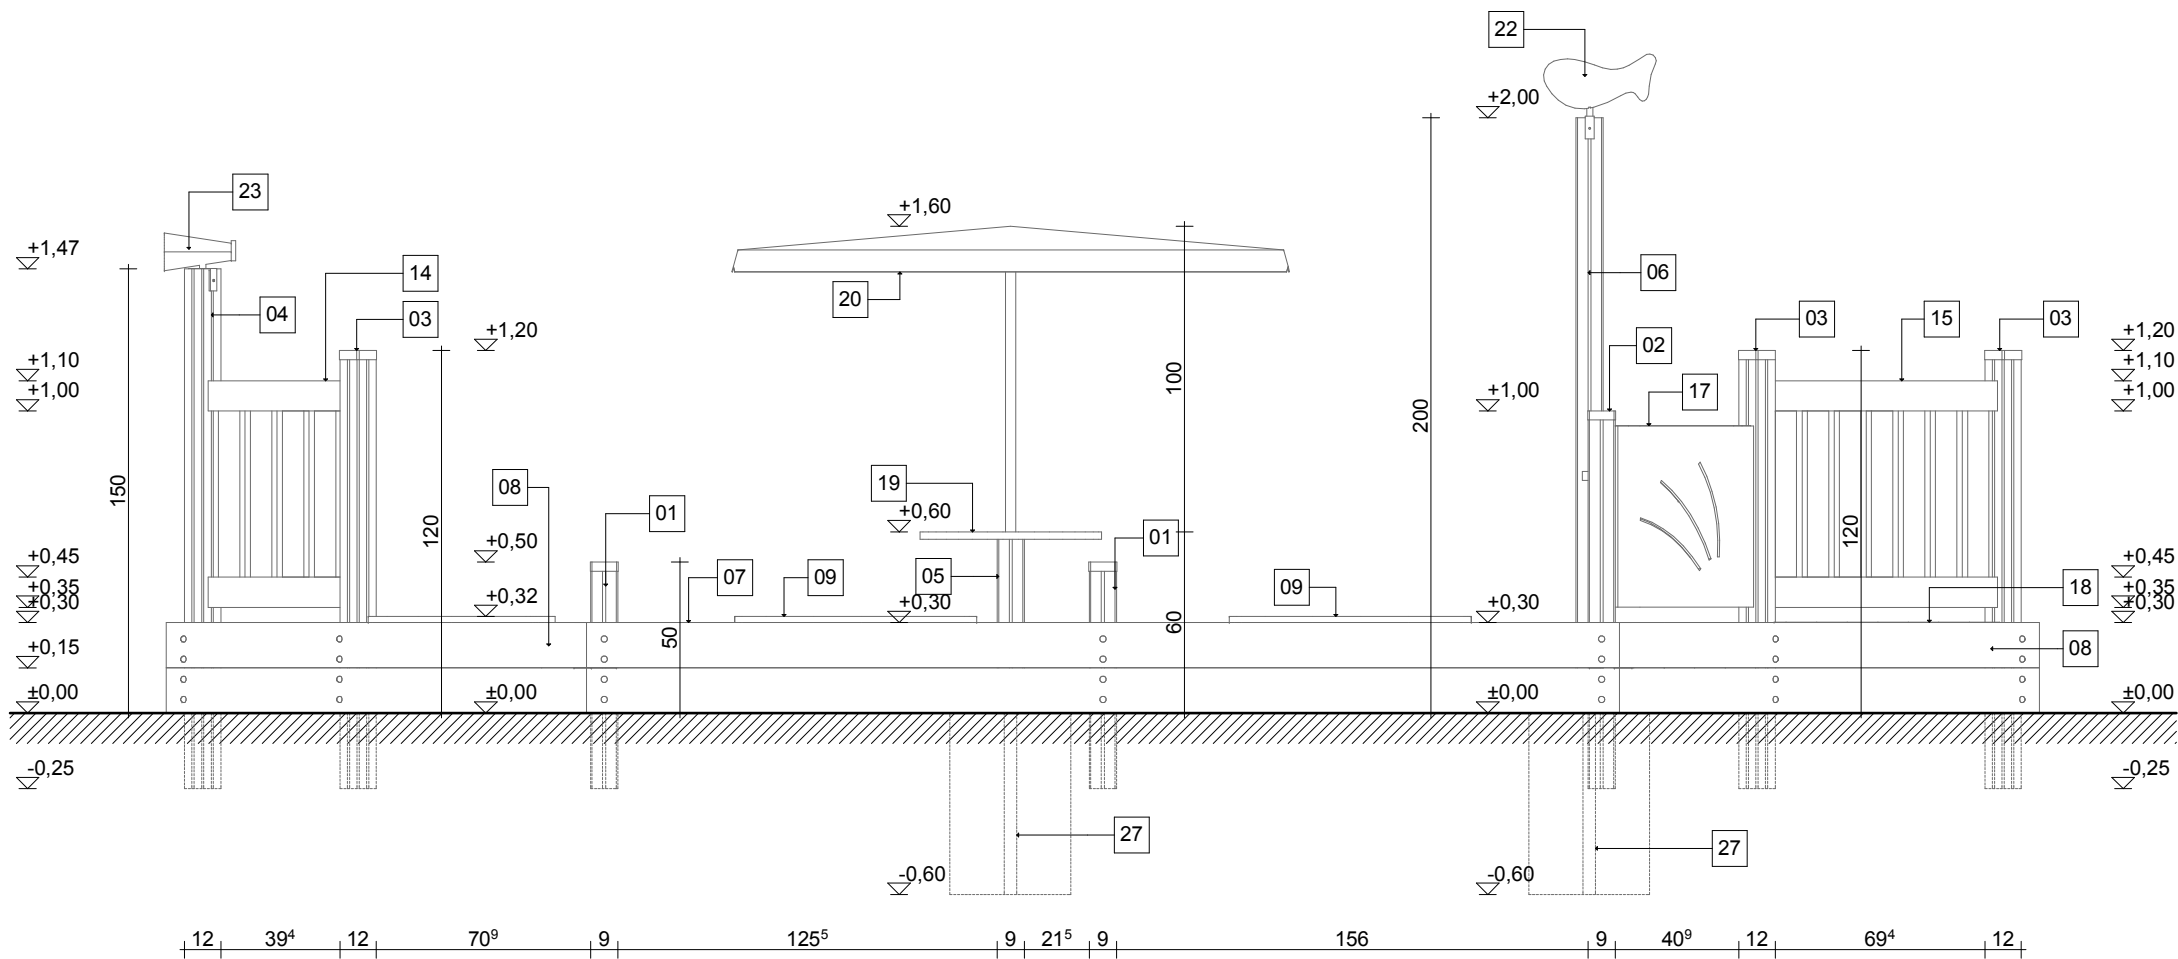

Evin Tech Kft.

eszköz megnevezése:
homokozó

cikkszám: H-03
dátum: 2015.11.22.

01

Evin Tech Kft.

eszköz megnevezése:
homokozó

cikkszám: H-03
dátum: 2015.11.22.

alaprész
m1:25

hosszmetszet m1:25

keresztmetszet m1:25

előlnézet m1:25

hátnézet m1:25

oldalnézet m1:25

oldalnézet m1:25

L-03e jelű kapcsolóelem 16 db

L-03f jelű kapcsolóelem 2 db

L-15 jelű kapcsolóelem 1 db