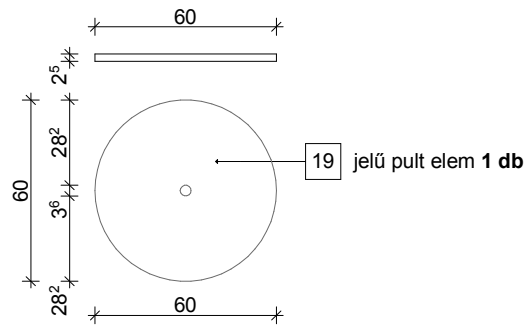

hosszmetszet m1:25

keresztmetszet m1:25

előlnézet m1:25

hátnézet m1:25

oldalnézet m1:25

oldalnézet m1:25

L-03e jelű kapcsolóelem 16 db

L-03f jelű kapcsolóelem 2 db