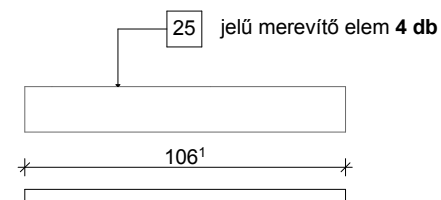

hosszmetszet m1:25

keresztmetszet m1:25

előlnézet m1:25

hátnézet m1:25

oldalnézet m1:25

oldalnézet m1:25

L-03e jelű kapcsolóelem 16 db

L-03f jelű kapcsolóelem 2 db