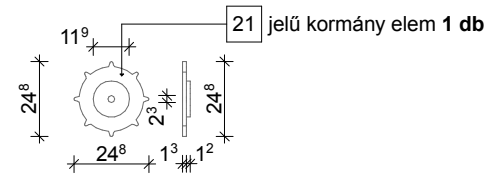

hosszmetszet m1:25

keresztmetszet m1:25

előlnézet m1:25

hátnézet m1:25

oldalnézet m1:25

oldalnézet m1:25

L-03e jelű kapcsolóelem 16 db

L-03f jelű kapcsolóelem 2 db