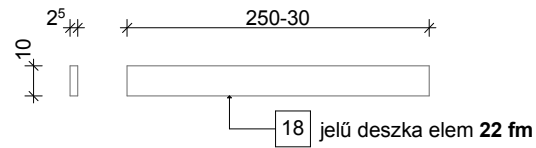

hosszmetszet m1:25

keresztmetszet m1:25

előlnézet m1:25

hátnézet m1:25

oldalnézet m1:25

oldalnézet m1:25

L-03e jelű kapcsolóelem 16 db

L-03f jelű kapcsolóelem 2 db