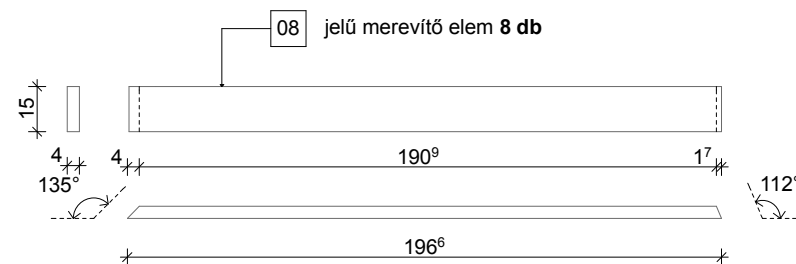

hosszmetszet m1:25

keresztmetszet m1:25

előlnézet m1:25

hátnézet m1:25

oldalnézet m1:25

oldalnézet m1:25

L-03e jelű kapcsolóelem 16 db

L-03f jelű kapcsolóelem 2 db