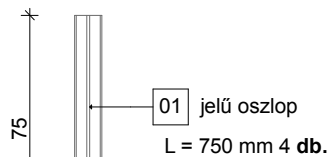

hosszmetszet m1:25

keresztmetszet m1:25

előlnézet m1:25

hátnézet m1:25

oldalnézet m1:25

oldalnézet m1:25

L-03e jelű kapcsolóelem 16 db

L-03f jelű kapcsolóelem 2 db