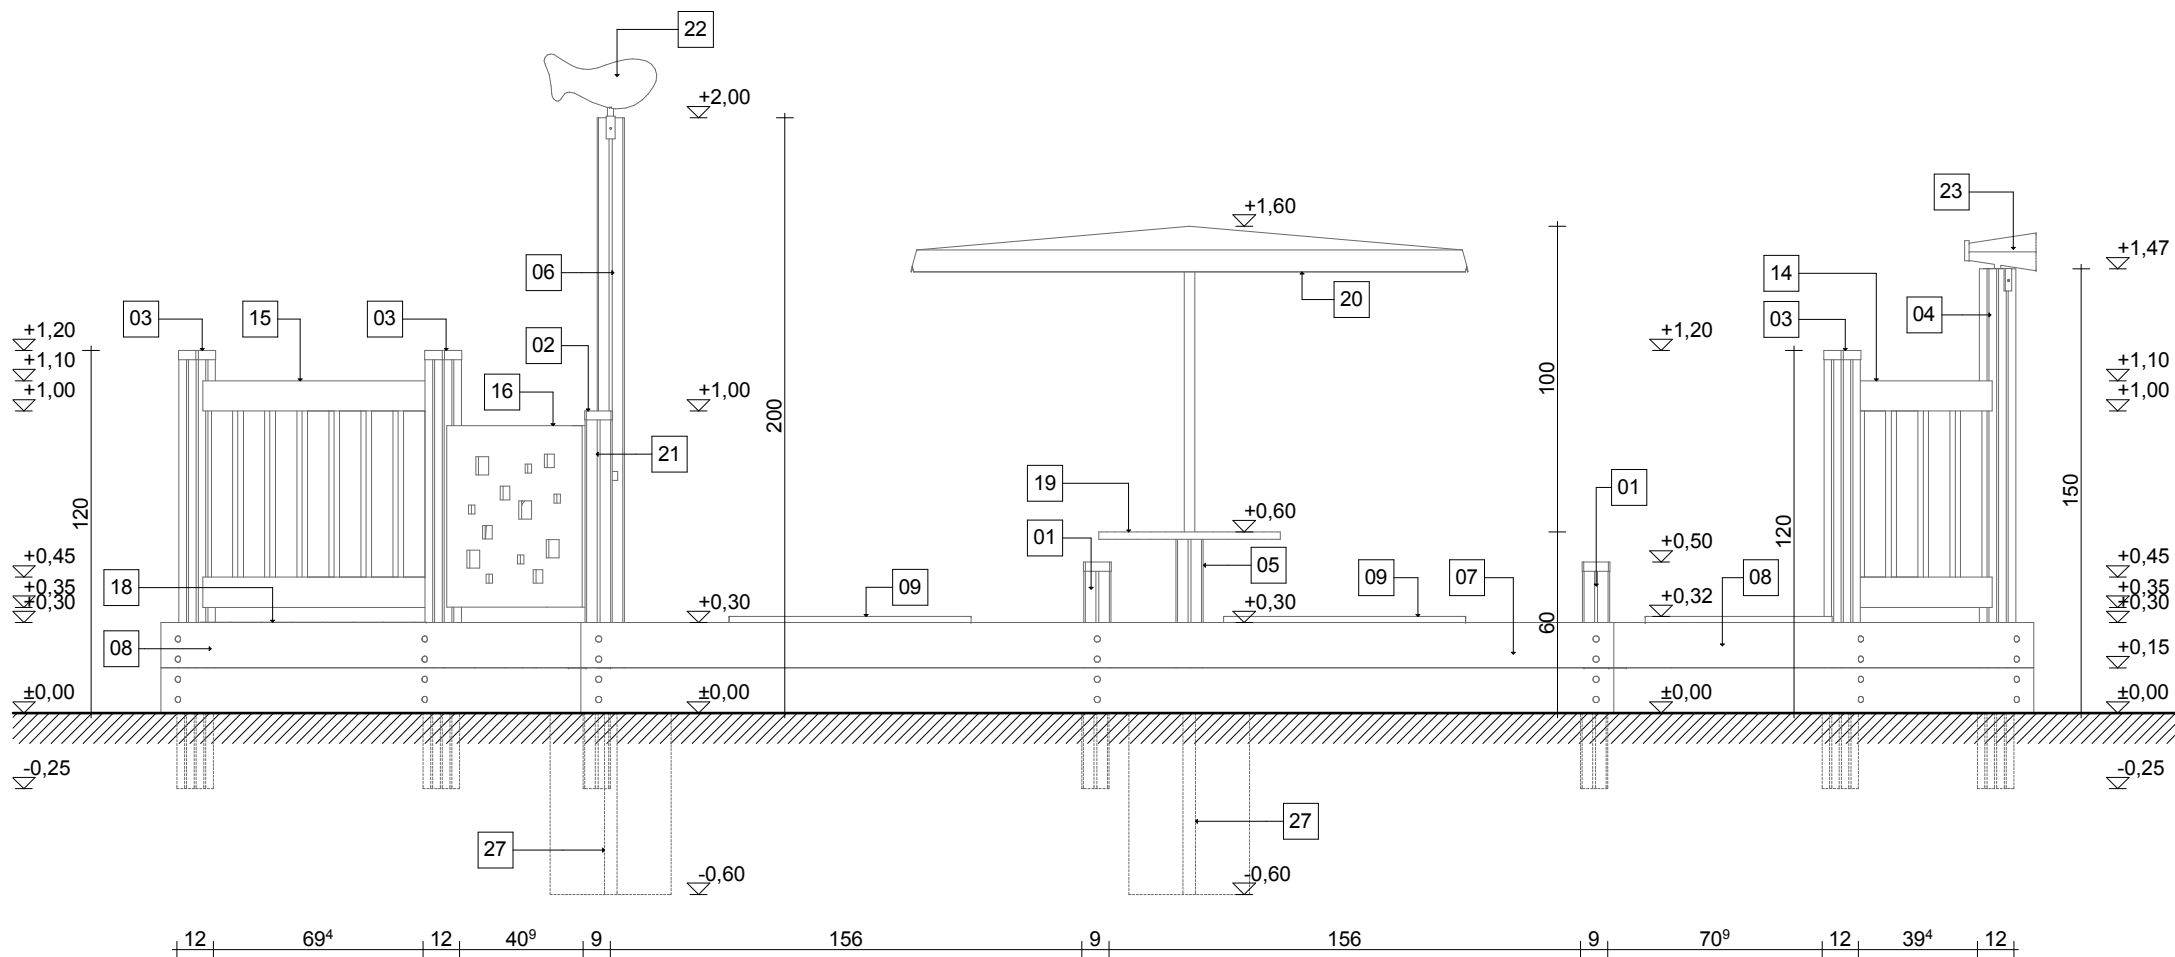

Evin Tech Kft.

eszköz megnevezése:
homokozó

cikkszám: H-03
dátum: 2015.11.22.

01

Evin Tech Kft.

eszköz megnevezése:
homokozó

cikkszám: H-03
dátum: 2015.11.22.

alaprész
m1:25

hosszmetszet m1:25

keresztmetszet m1:25

előlnézet m1:25

hátnézet m1:25

oldalnézet m1:25

oldalnézet m1:25

L-03e jelű kapcsolóelem 16 db

L-03f jelű kapcsolóelem 2 db

L-15 jelű kapcsolóelem 1 db