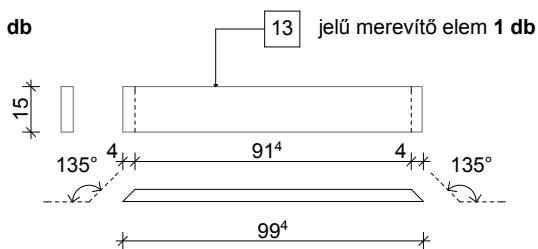

hosszmetszet m1:25

keresztmetszet m1:25

előlnézet m1:25

hátnézet m1:25

oldalnézet m1:25

oldalnézet m1:25

L-03e jelű kapcsolóelem 16 db

L-03f jelű kapcsolóelem 2 db