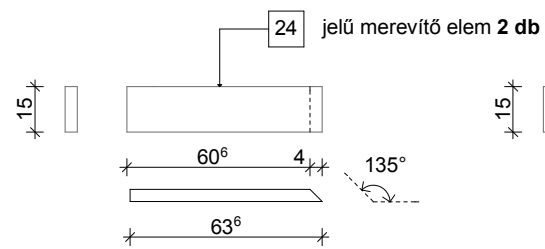

hosszmetszet m1:25

keresztmetszet m1:25

előlnézet m1:25

hátnézet m1:25

oldalnézet m1:25

oldalnézet m1:25

L-03e jelű kapcsolóelem 16 db

L-03f jelű kapcsolóelem 2 db