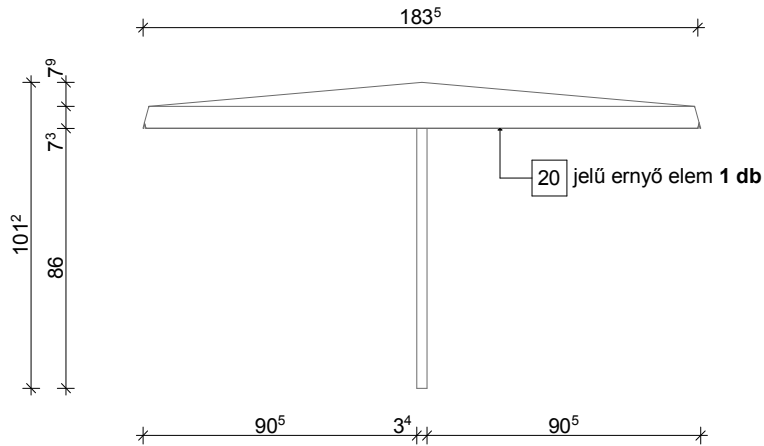

hosszmetszet m1:25

keresztmetszet m1:25

előlnézet m1:25

hátnézet m1:25

oldalnézet m1:25

oldalnézet m1:25

L-03e jelű kapcsolóelem 16 db

L-03f jelű kapcsolóelem 2 db