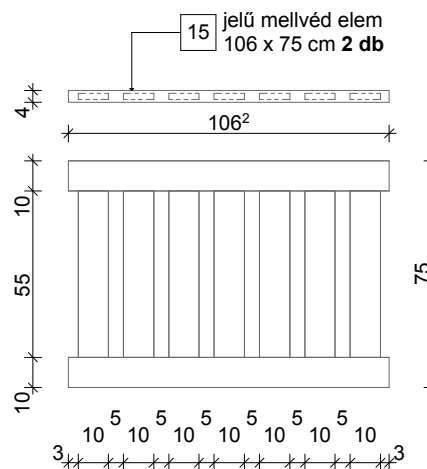

hosszmetszet m1:25

keresztmetszet m1:25

előlnézet m1:25

hátnézet m1:25

oldalnézet m1:25

oldalnézet m1:25

L-03e jelű kapcsolóelem 16 db

L-03f jelű kapcsolóelem 2 db