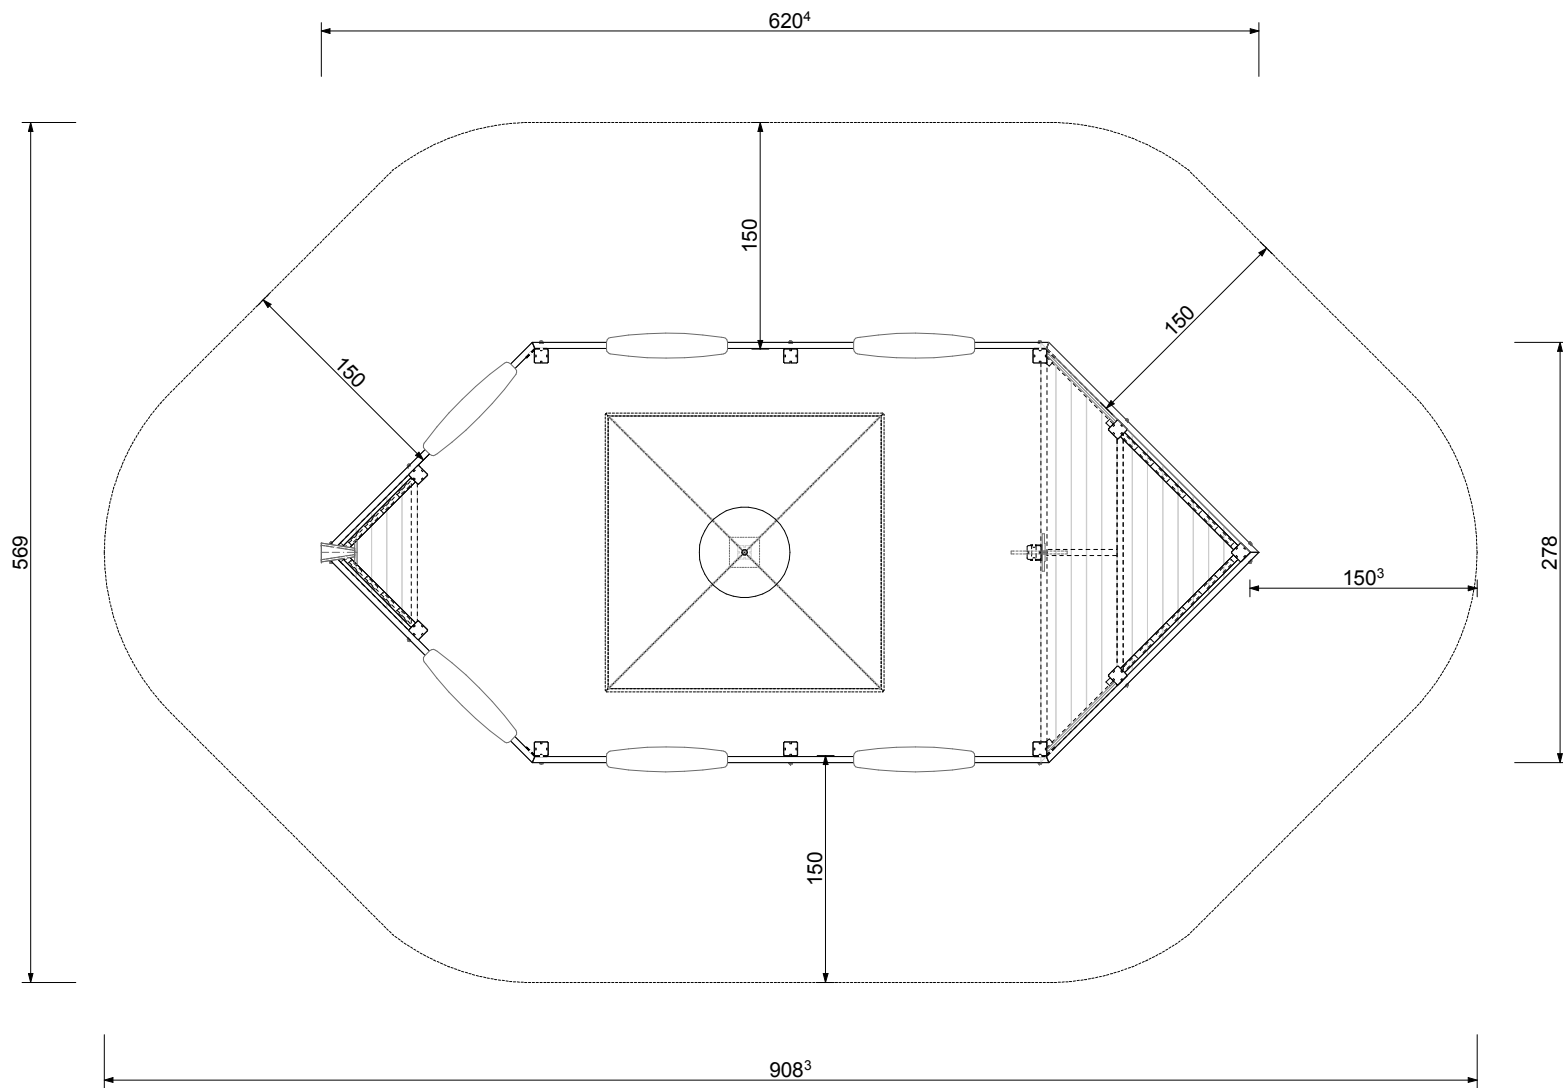

Evin Tech Kft.

eszköz megnevezése:
homokozó

cikkszám: H-03
dátum: 2015.11.22.

01

Evin Tech Kft.

eszköz megnevezése:
homokozó

cikkszám: H-03
dátum: 2015.11.22.

alaprész
m1:25

hosszmetszet m1:25

keresztmetszet m1:25

előlnézet m1:25

hátnézet m1:25

oldalnézet m1:25

oldalnézet m1:25

L-03e jelű kapcsolóelem 16 db

L-03f jelű kapcsolóelem 2 db

L-15 jelű kapcsolóelem 1 db