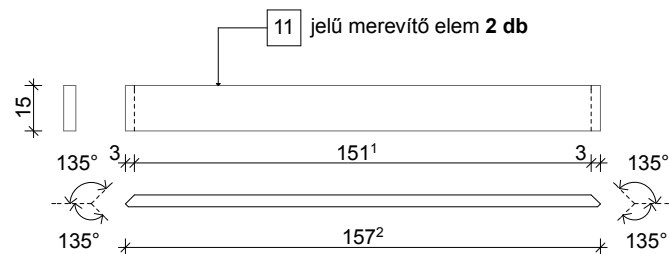

hosszmetszet m1:25

keresztmetszet m1:25

előlnézet m1:25

hátnézet m1:25

oldalnézet m1:25

oldalnézet m1:25

L-03e jelű kapcsolóelem 16 db

L-03f jelű kapcsolóelem 2 db