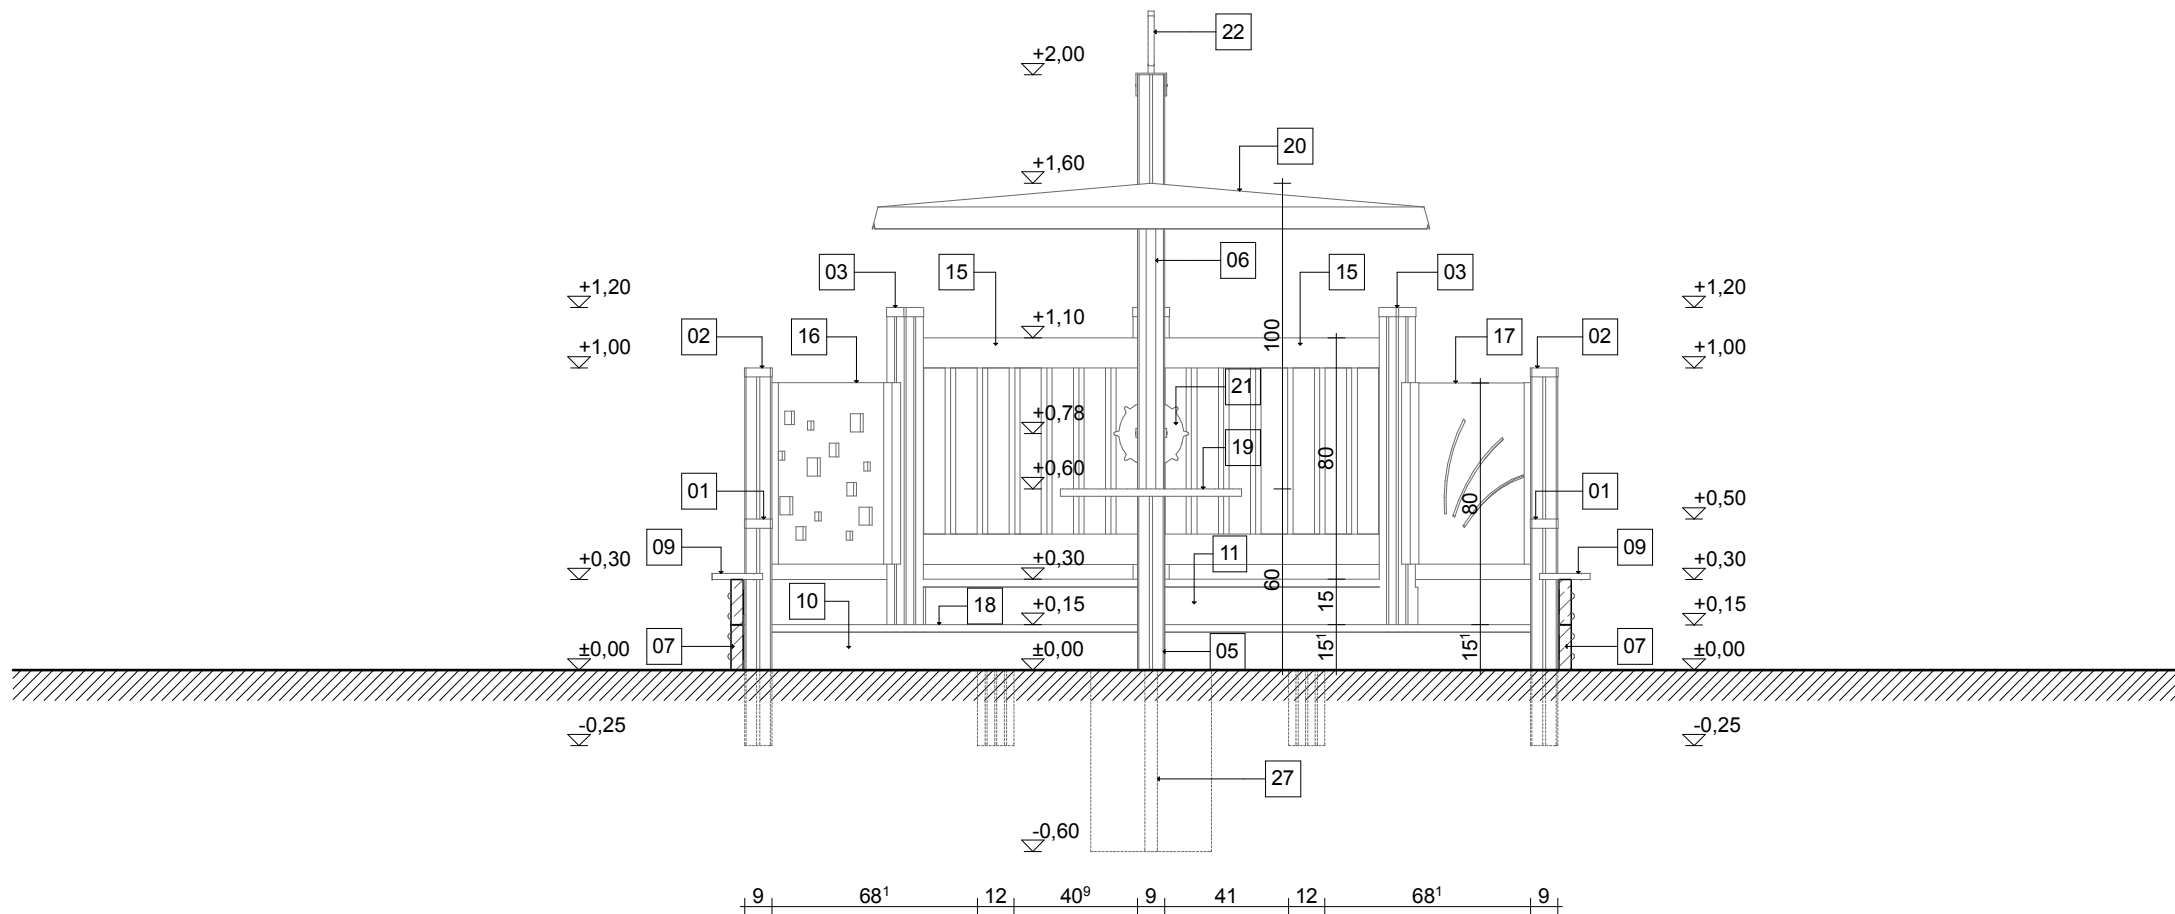

Evin Tech Kft.

eszköz megnevezése:
homokozó

cikkszám: H-03
dátum: 2015.11.22.

01

Evin Tech Kft.

eszköz megnevezése:
homokozó

cikkszám: H-03
dátum: 2015.11.22.

alaprész
m1:25

hosszmetszet m1:25

keresztmetszet m1:25

előlnézet m1:25

hátnézet m1:25

oldalnézet m1:25

oldalnézet m1:25

L-03e jelű kapcsolóelem 16 db

L-03f jelű kapcsolóelem 2 db

L-15 jelű kapcsolóelem 1 db