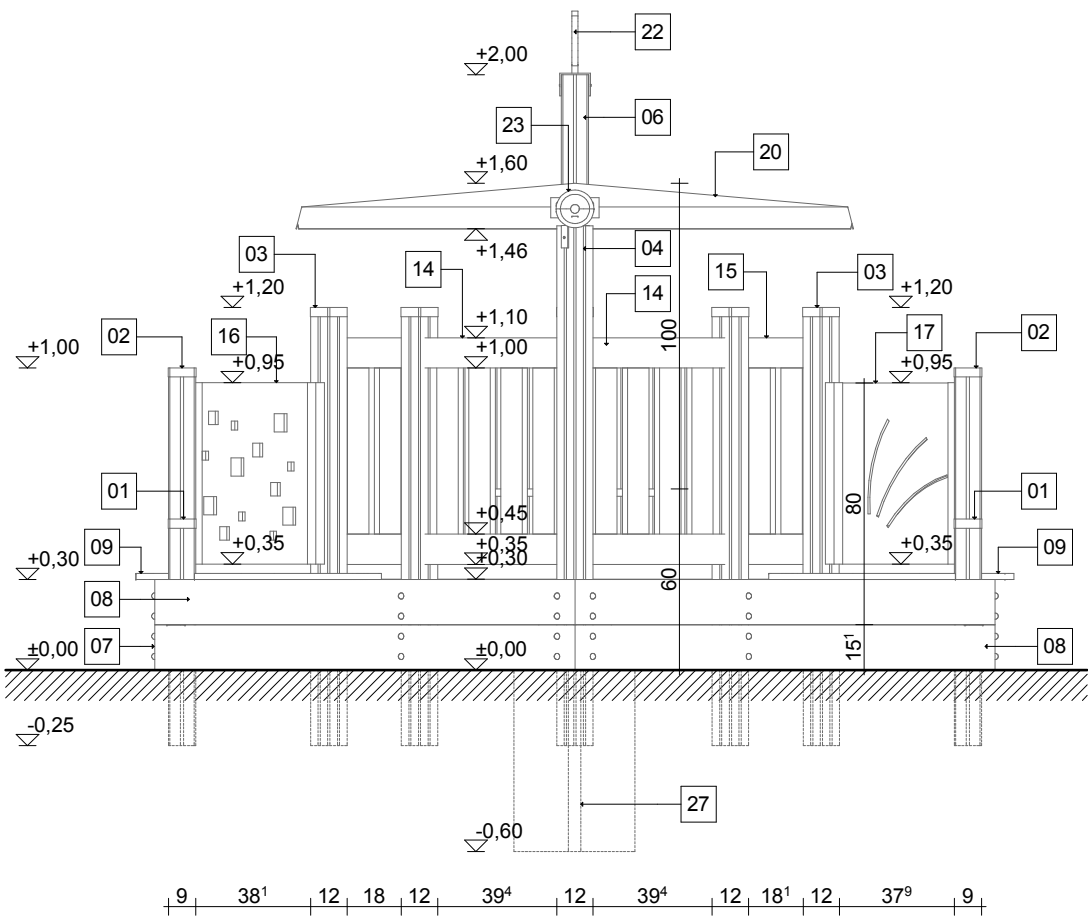

Evin Tech Kft.

eszköz megnevezése:
homokozó

cikkszám: H-03
dátum: 2015.11.22.

01

Evin Tech Kft.

eszköz megnevezése:
homokozó

cikkszám: H-03
dátum: 2015.11.22.

alaprész
m1:25

hosszmetszet m1:25

keresztmetszet m1:25

előlnézet m1:25

hátnézet m1:25

oldalnézet m1:25

oldalnézet m1:25

L-03e jelű kapcsolóelem 16 db

L-03f jelű kapcsolóelem 2 db

L-15 jelű kapcsolóelem 1 db