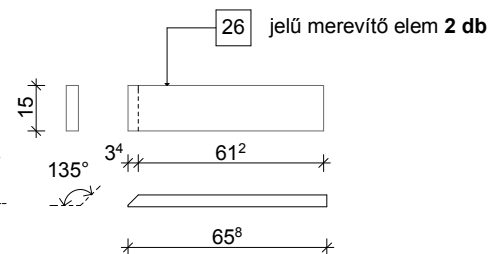

hosszmetszet m1:25

keresztmetszet m1:25

előlnézet m1:25

hátnézet m1:25

oldalnézet m1:25

oldalnézet m1:25

L-03e jelű kapcsolóelem 16 db

L-03f jelű kapcsolóelem 2 db