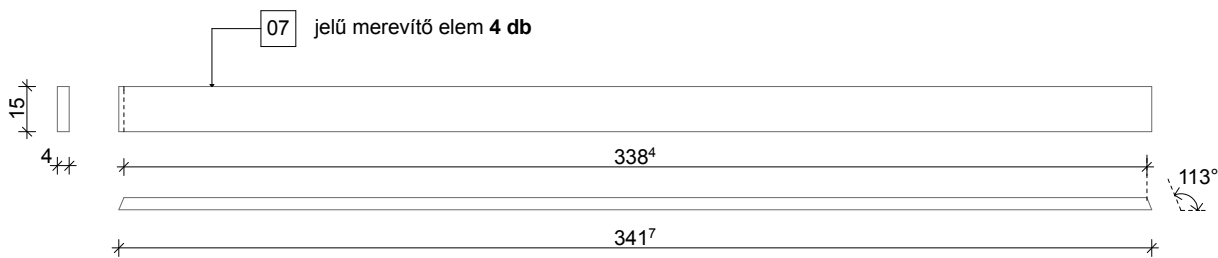

hosszmetszet m1:25

keresztmetszet m1:25

előlnézet m1:25

hátnézet m1:25

oldalnézet m1:25

oldalnézet m1:25

L-03e jelű kapcsolóelem 16 db

L-03f jelű kapcsolóelem 2 db