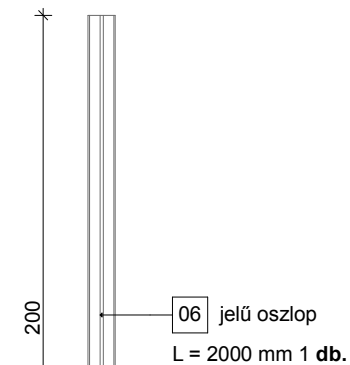

hosszmetszet m1:25

keresztmetszet m1:25

előlnézet m1:25

hátnézet m1:25

oldalnézet m1:25

oldalnézet m1:25

L-03e jelű kapcsolóelem 16 db

L-03f jelű kapcsolóelem 2 db

L-15 jelű kapcsolóelem 1 db