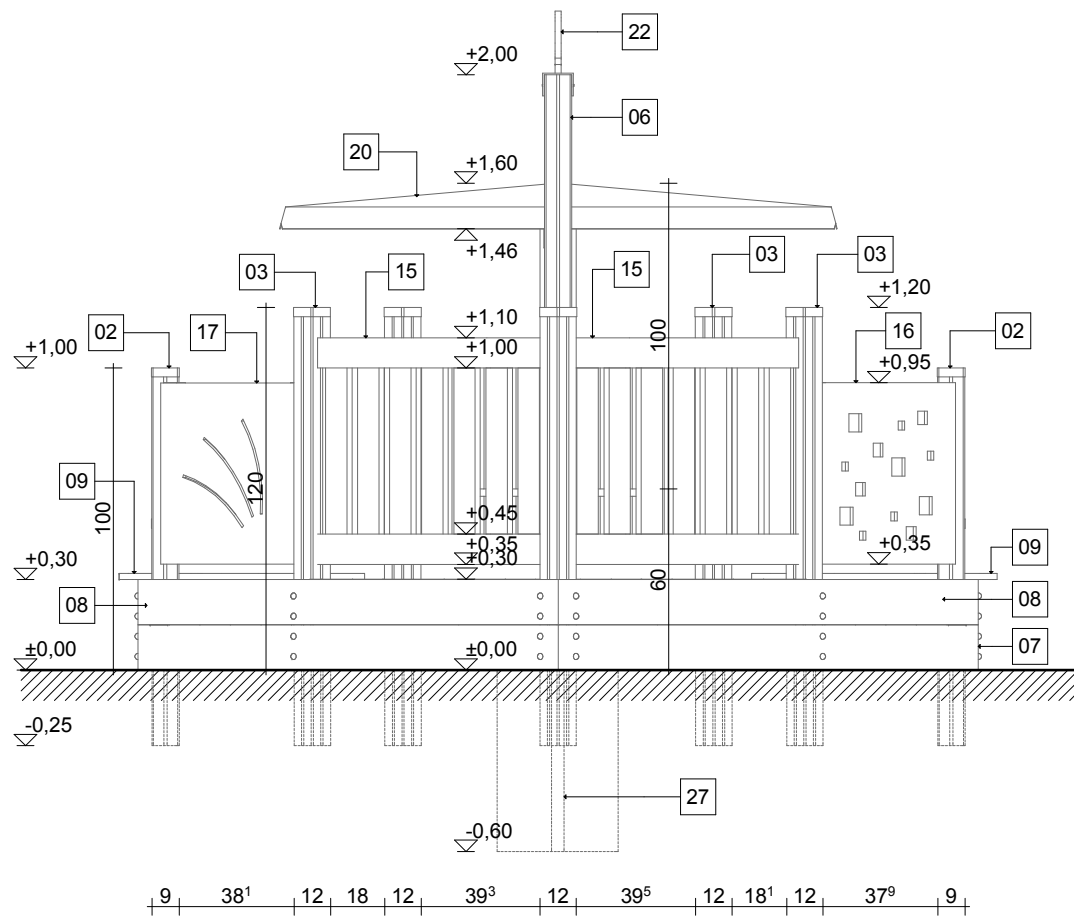

hosszmetszet m1:25

keresztmetszet m1:25

előlnézet m1:25

hátnézet m1:25

oldalnézet m1:25

oldalnézet m1:25

L-03e jelű kapcsolóelem 16 db

L-03f jelű kapcsolóelem 2 db

L-15 jelű kapcsolóelem 1 db