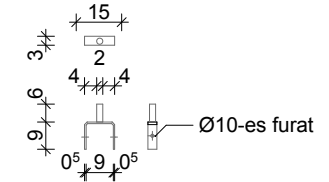

hosszmetszet m1:25

keresztmetszet m1:25

előlnézet m1:25

hátnézet m1:25

oldalnézet m1:25

oldalnézet m1:25

L-03e jelű kapcsolóelem 16 db

L-03f jelű kapcsolóelem 2 db

L-15 jelű kapcsolóelem 1 db