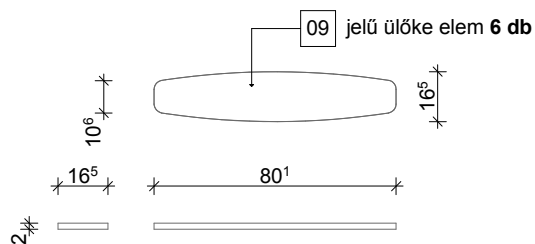

hosszmetszet m1:25

keresztmetszet m1:25

előlnézet m1:25

hátnézet m1:25

oldalnézet m1:25

oldalnézet m1:25

L-03e jelű kapcsolóelem 16 db

L-03f jelű kapcsolóelem 2 db