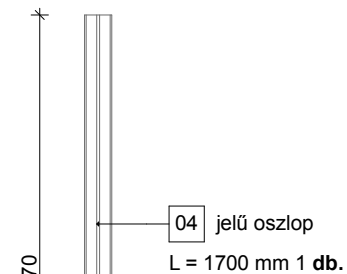

hosszmetszet m1:25

keresztmetszet m1:25

előlnézet m1:25

hátnézet m1:25

oldalnézet m1:25

oldalnézet m1:25

L-03e jelű kapcsolóelem 16 db

L-03f jelű kapcsolóelem 2 db