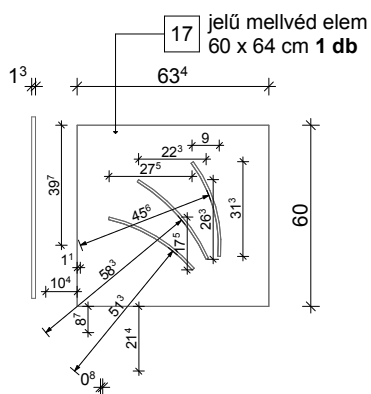

hosszmetszet m1:25

keresztmetszet m1:25

előlnézet m1:25

hátnézet m1:25

oldalnézet m1:25

oldalnézet m1:25

L-03e jelű kapcsolóelem 16 db

L-03f jelű kapcsolóelem 2 db

L-15 jelű kapcsolóelem 1 db