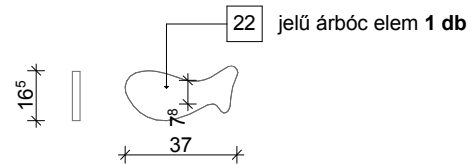

hosszmetszet m1:25

keresztmetszet m1:25

előlnézet m1:25

hátnézet m1:25

oldalnézet m1:25

oldalnézet m1:25

L-03e jelű kapcsolóelem 16 db

L-03f jelű kapcsolóelem 2 db