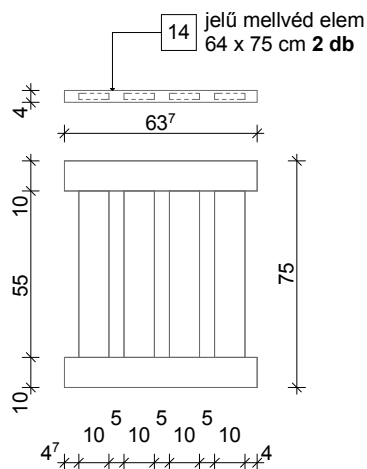

hosszmetszet m1:25

keresztmetszet m1:25

előlnézet m1:25

hátnézet m1:25

oldalnézet m1:25

oldalnézet m1:25

L-03e jelű kapcsolóelem 16 db

L-03f jelű kapcsolóelem 2 db