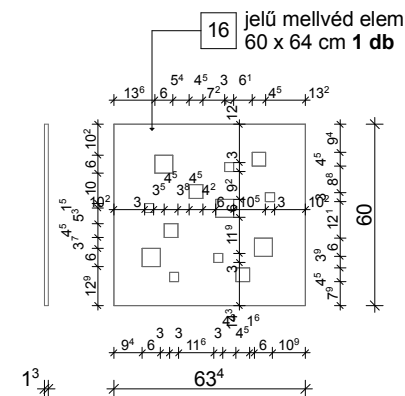

hosszmetszet m1:25

keresztmetszet m1:25

előlnézet m1:25

hátnézet m1:25

oldalnézet m1:25

oldalnézet m1:25

L-03e jelű kapcsolóelem 16 db

L-03f jelű kapcsolóelem 2 db