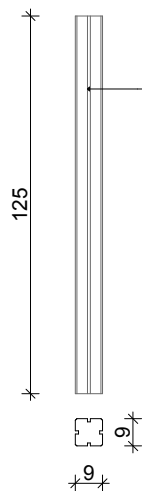

Evin Tech Kft.

eszköz megnevezése:
homokozó

cikkszám: H-03
dátum: 2015.11.22.

01

Evin Tech Kft.

eszköz megnevezése:
homokozó

cikkszám: H-03
dátum: 2015.11.22.

alaprész
m1:25

hosszmetszet m1:25

keresztmetszet m1:25

előlnézet m1:25

hátnézet m1:25

oldalnézet m1:25

oldalnézet m1:25

L-03e jelű kapcsolóelem 16 db

L-03f jelű kapcsolóelem 2 db

L-15 jelű kapcsolóelem 1 db