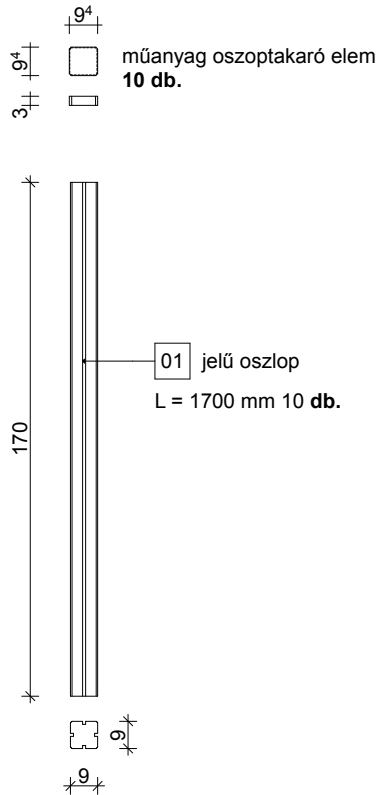

**Evin Tech Kft.**

eszköz megnevezése:  
**Lépcsős csúszda**

**cikkszám: LCS-01**  
dátum: 2016.06.23.

**hosszmetszet m1:25**

keresztmetszet m1:25

előlnézet m1:25

**hátulnézet m1:25**

oldalnézet m1:25

L-02 jelű kapcsolóelem **20 db**