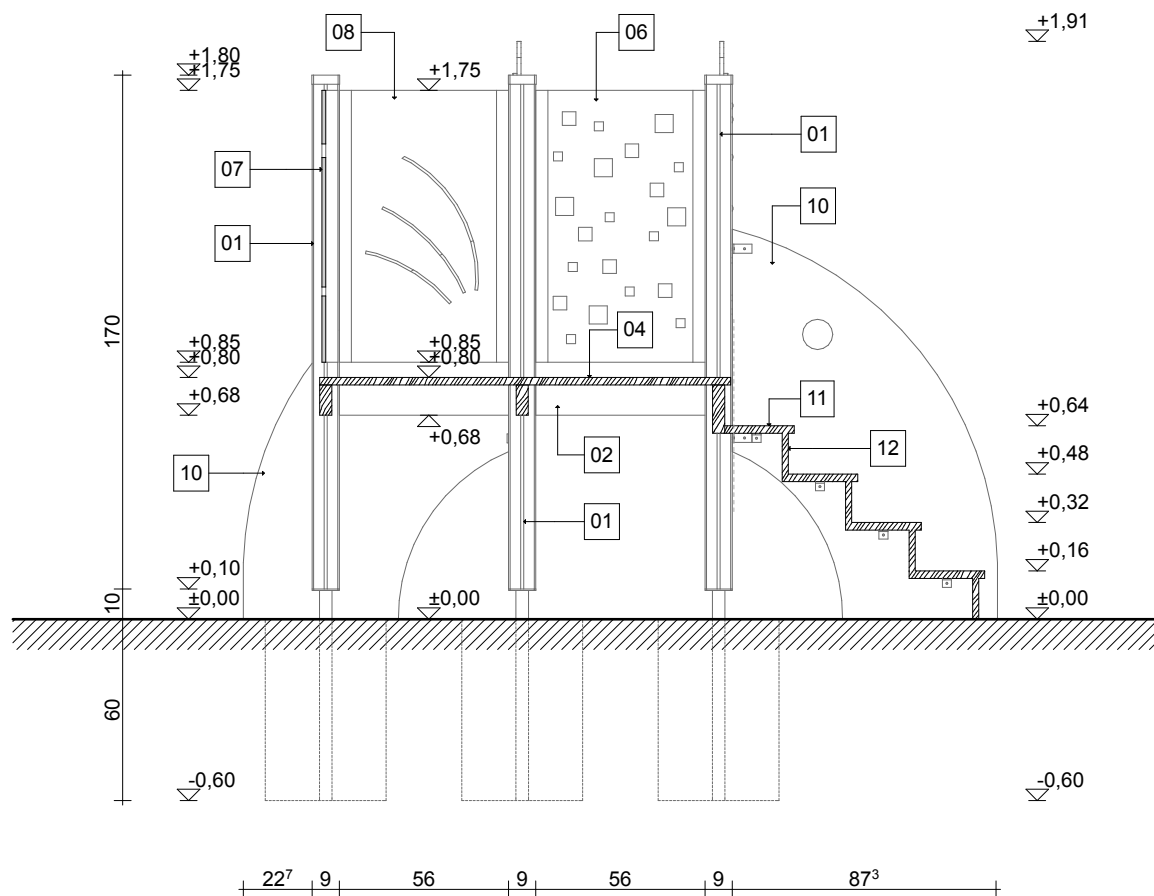

**Evin Tech Kft.**

eszköz megnevezése:  
**Lépcsős csúszda**

**cikkszám: LCS-01**  
dátum: 2016.06.23.

**hosszmetszet m1:25**

keresztmetszet m1:25

előlnézet m1:25

**hátulnézet m1:25**

oldalnézet m1:25

L-02 jelű kapcsolóelem **20 db**