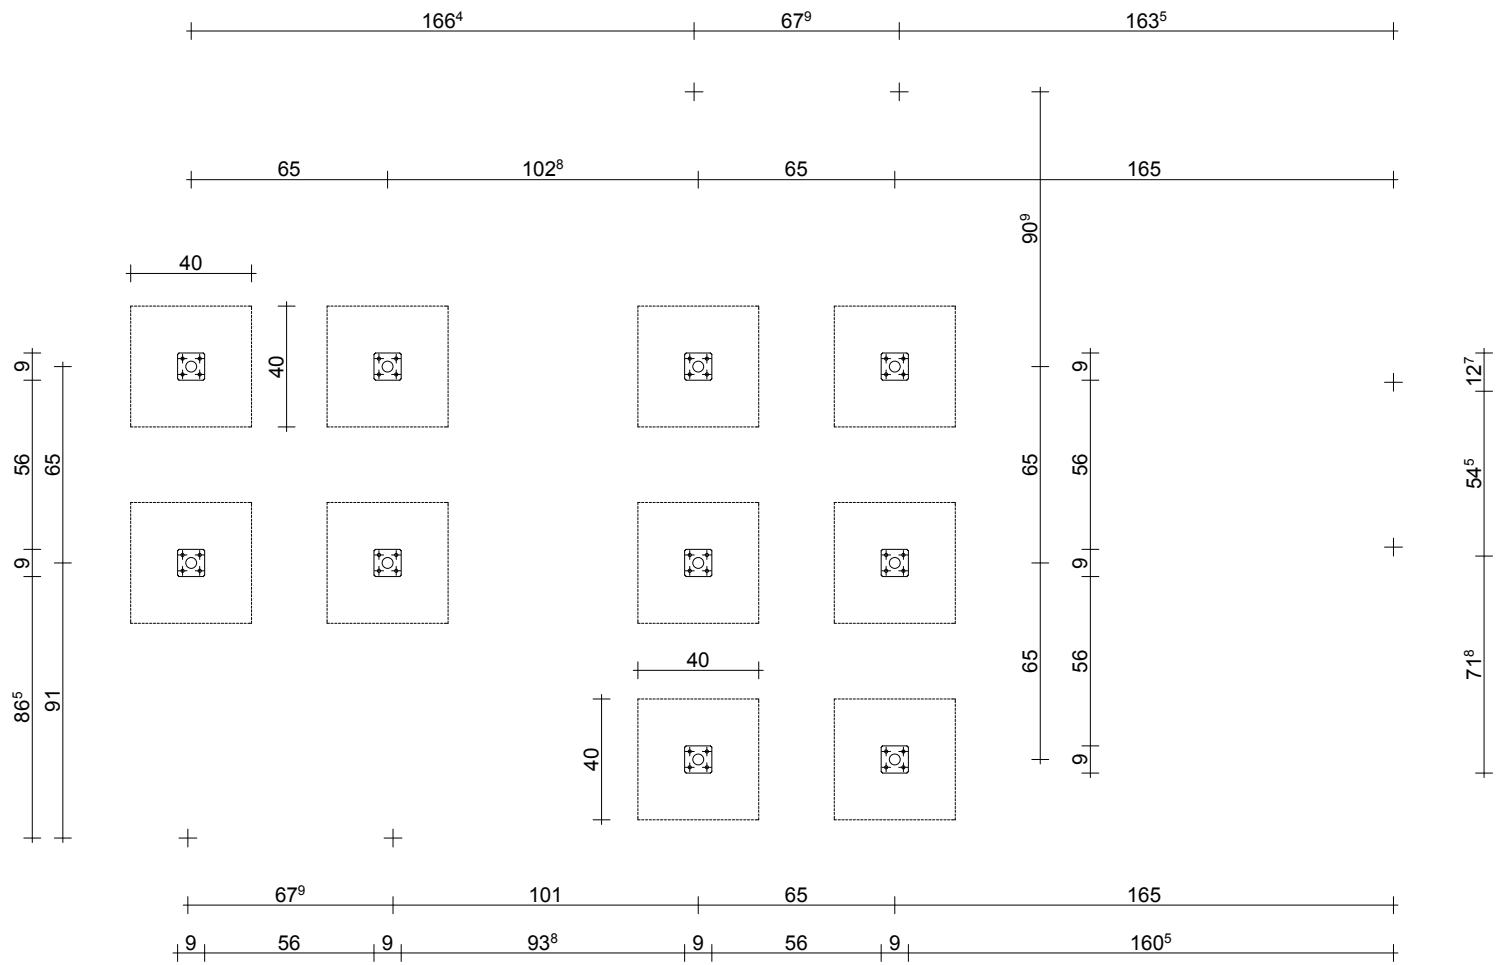

**Evin Tech Kft.**

eszköz megnevezése:  
**Lépcsős csúszda**

**cikkszám: LCS-01**  
dátum: 2016.06.23.

**hosszmetszet m1:25**

keresztmetszet m1:25

előlnézet m1:25

**hátulnézet m1:25**

oldalnézet m1:25

L-02 jelű kapcsolóelem **20 db**