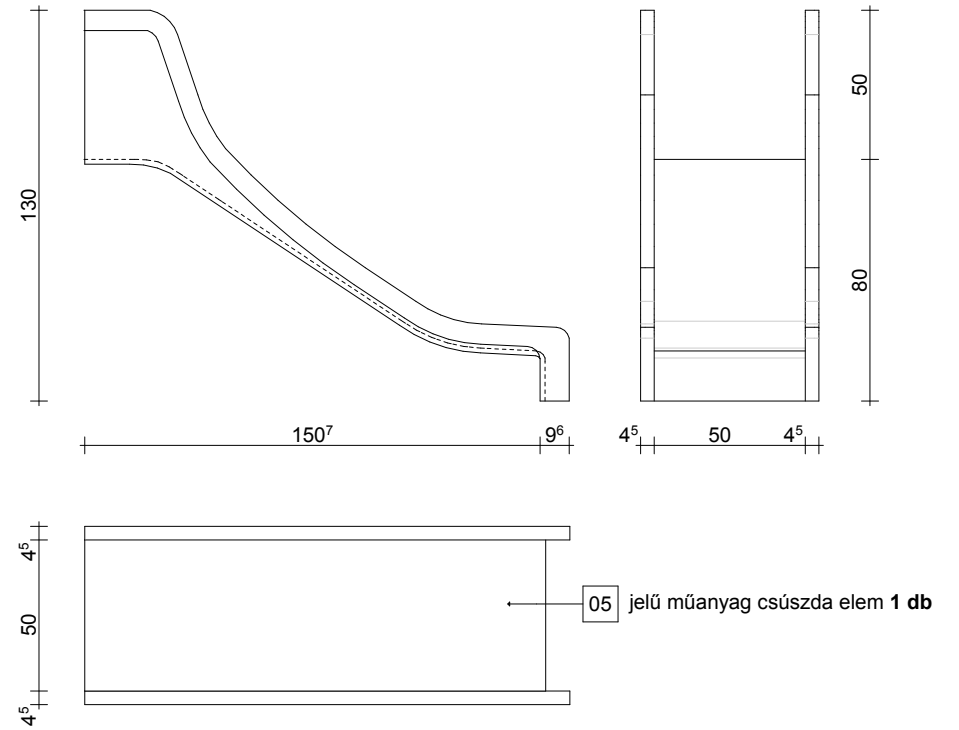

**Evin Tech Kft.**

eszköz megnevezése:  
**Lépcsős csúszda**

**cikkszám: LCS-01**  
dátum: 2016.06.23.

**hosszmetszet m1:25**

keresztmetszet m1:25

előlnézet m1:25

**hátulnézet m1:25**

oldalnézet m1:25

L-02 jelű kapcsolóelem **20 db**