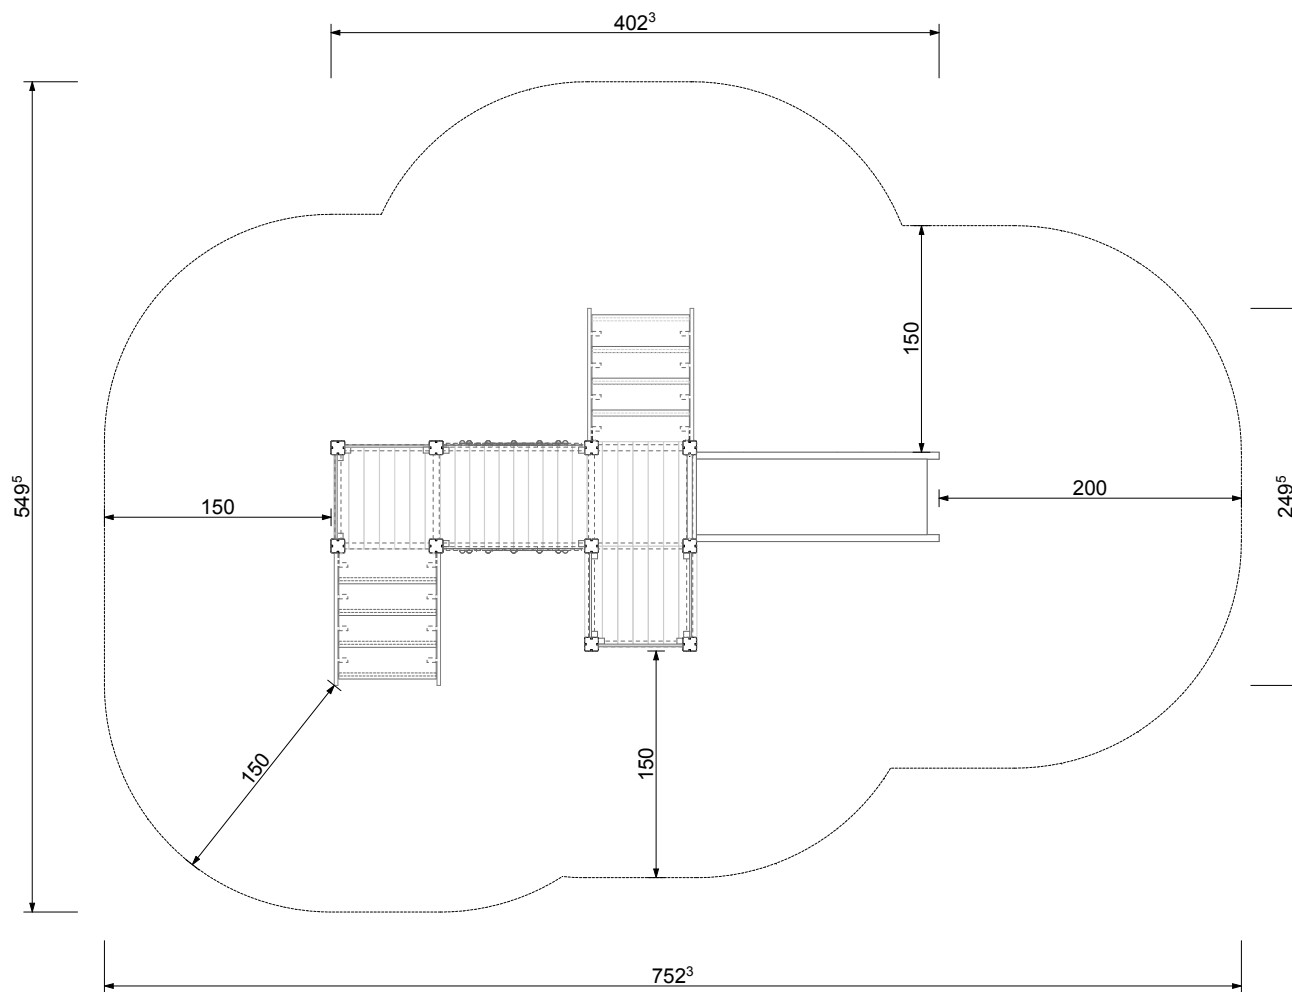

**Evin Tech Kft.**

eszköz megnevezése:  
**Lépcsős csúszda**

**cikkszám: LCS-01**  
dátum: 2016.06.23.

**hosszmetszet m1:25**

keresztmetszet m1:25

előlnézet m1:25

**hátulnézet m1:25**

oldalnézet m1:25

L-02 jelű kapcsolóelem **20 db**