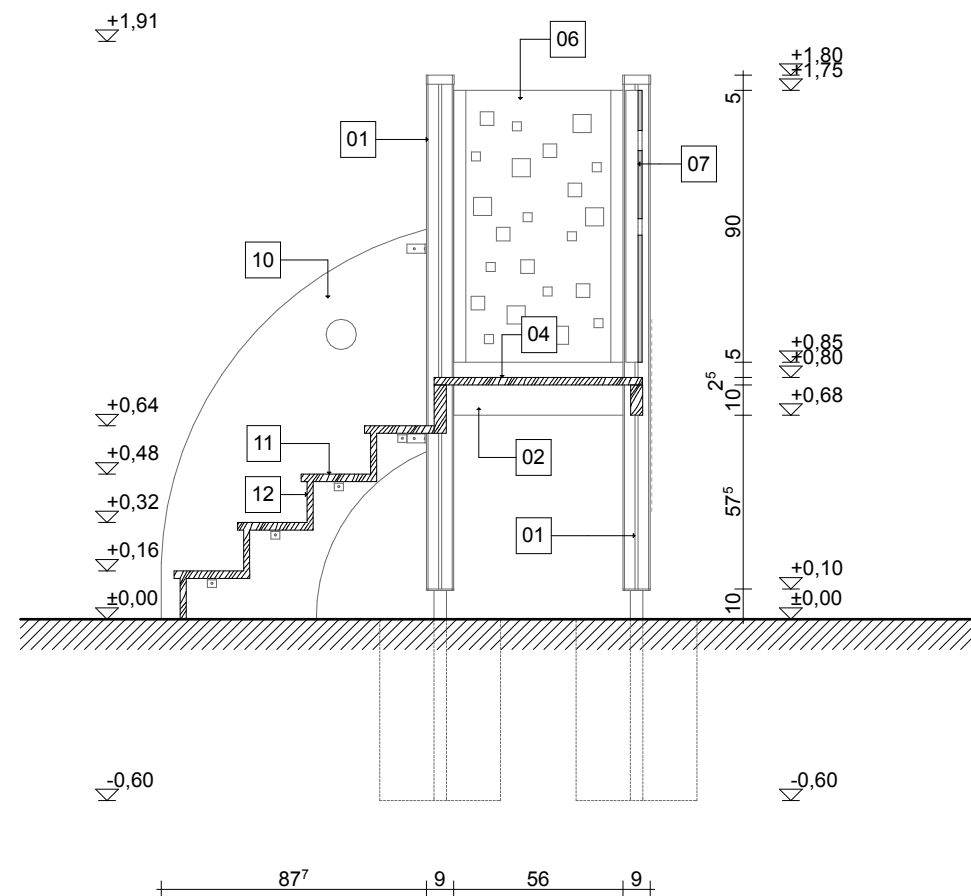

**Evin Tech Kft.**

eszköz megnevezése:  
**Lépcsős csúszda**

**cikkszám: LCS-01**  
dátum: 2016.06.23.

**hosszmetszet m1:25**

keresztmetszet m1:25

előlnézet m1:25

**hátulnézet m1:25**

oldalnézet m1:25

L-02 jelű kapcsolóelem **20 db**