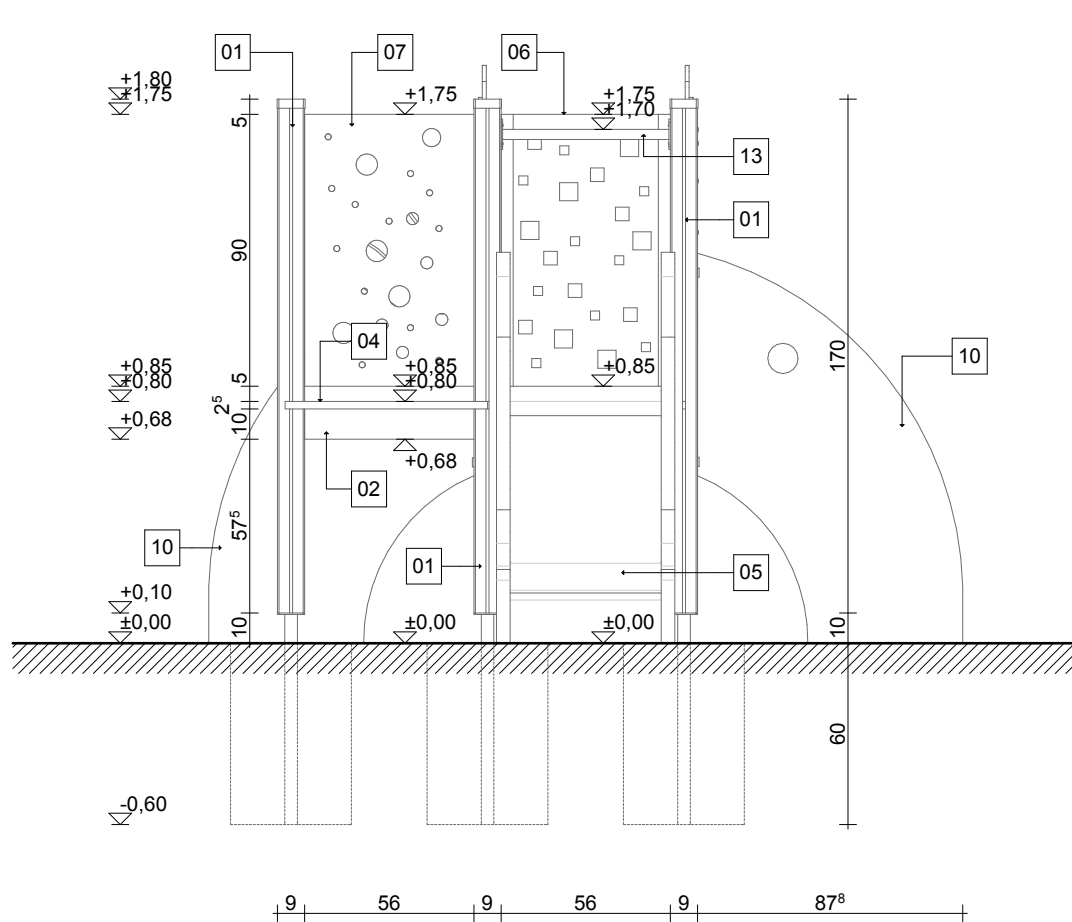

**Evin Tech Kft.**

eszköz megnevezése:  
**Lépcsős csúszda**

**cikkszám: LCS-01**  
dátum: 2016.06.23.

**hosszmetszet m1:25**

keresztmetszet m1:25

előlnézet m1:25

**hátulnézet m1:25**

oldalnézet m1:25

L-02 jelű kapcsolóelem **20 db**