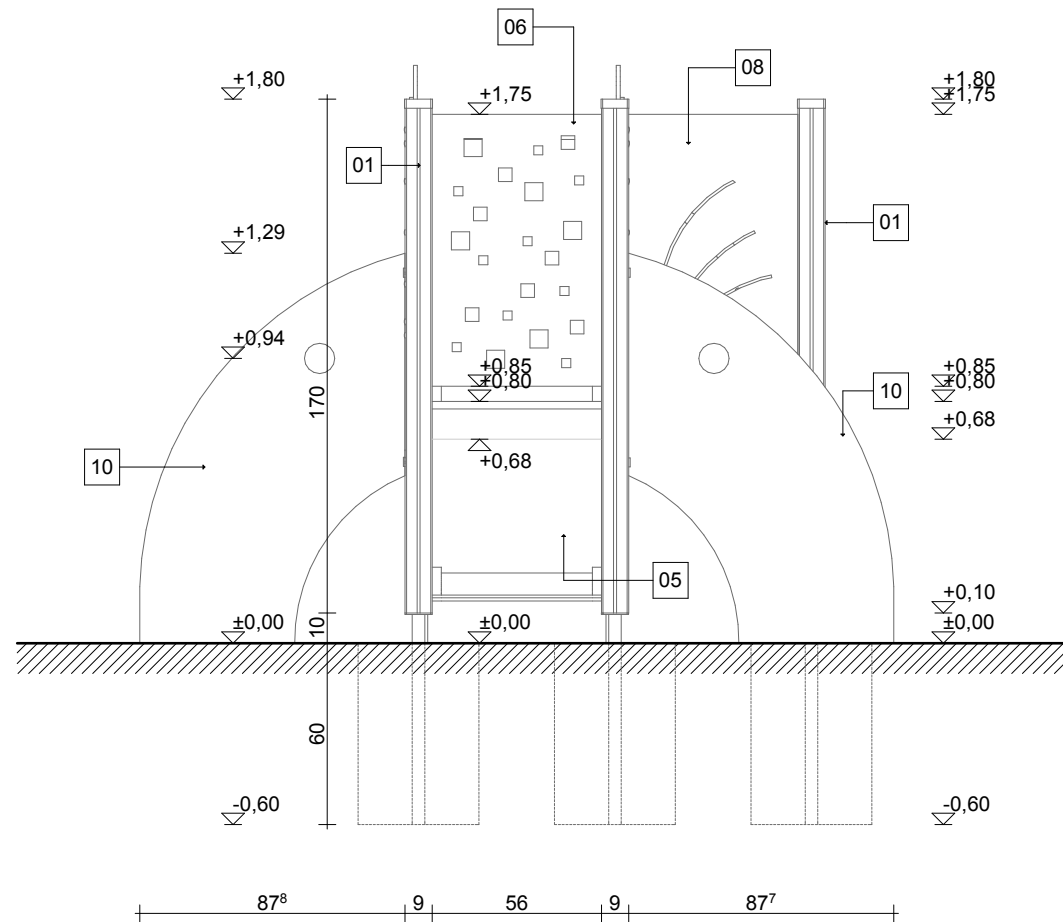

**Evin Tech Kft.**

eszköz megnevezése:  
**Lépcsős csúszda**

**cikkszám: LCS-01**  
dátum: 2016.06.23.

**hosszmetszet m1:25**

keresztmetszet m1:25

előlnézet m1:25

**hátulnézet m1:25**

oldalnézet m1:25

L-02 jelű kapcsolóelem **20 db**