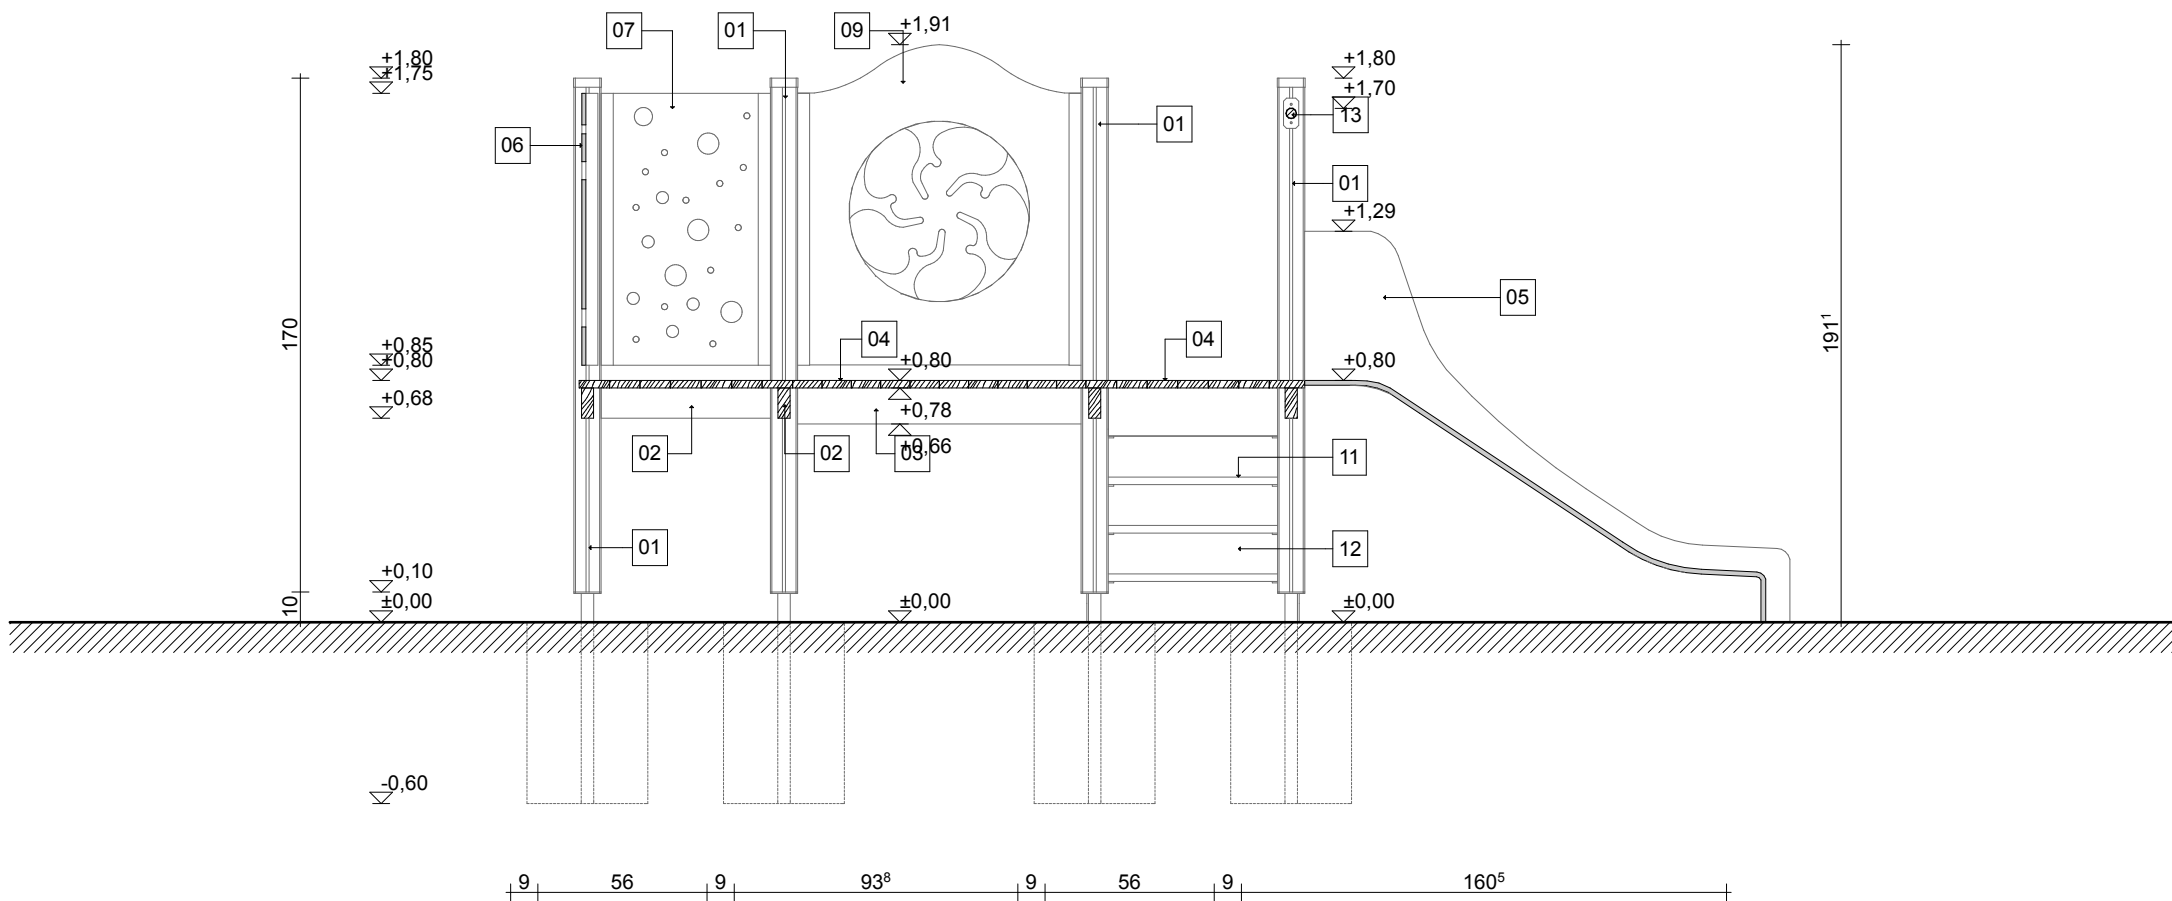

**Evin Tech Kft.**

eszköz megnevezése:  
**Lépcsős csúszda**

**cikkszám: LCS-01**  
dátum: 2016.06.23.

**hosszmetszet m1:25**

keresztmetszet m1:25

előlnézet m1:25

**hátulnézet m1:25**

oldalnézet m1:25

L-02 jelű kapcsolóelem **20 db**