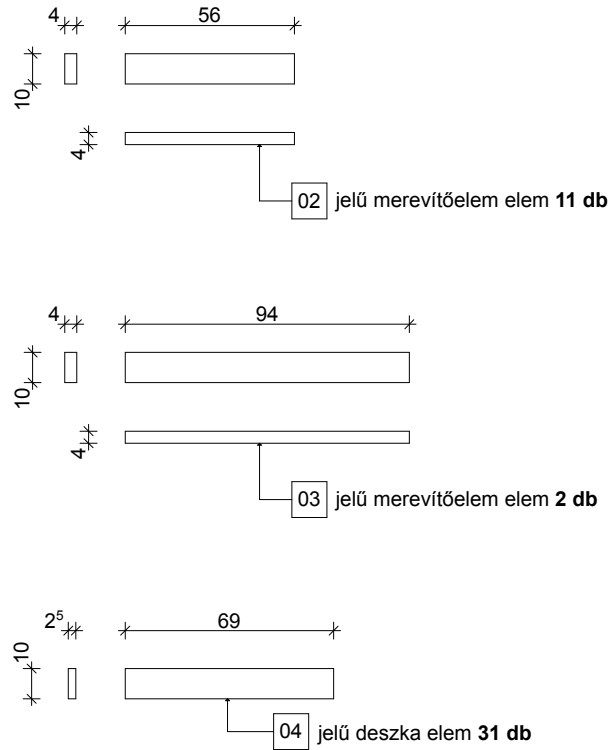

**Evin Tech Kft.**

eszköz megnevezése:  
**Lépcsős csúszda**

**cikkszám: LCS-01**  
dátum: 2016.06.23.

**hosszmetszet m1:25**

keresztmetszet m1:25

előlnézet m1:25

**hátulnézet m1:25**

oldalnézet m1:25

L-02 jelű kapcsolóelem **20 db**