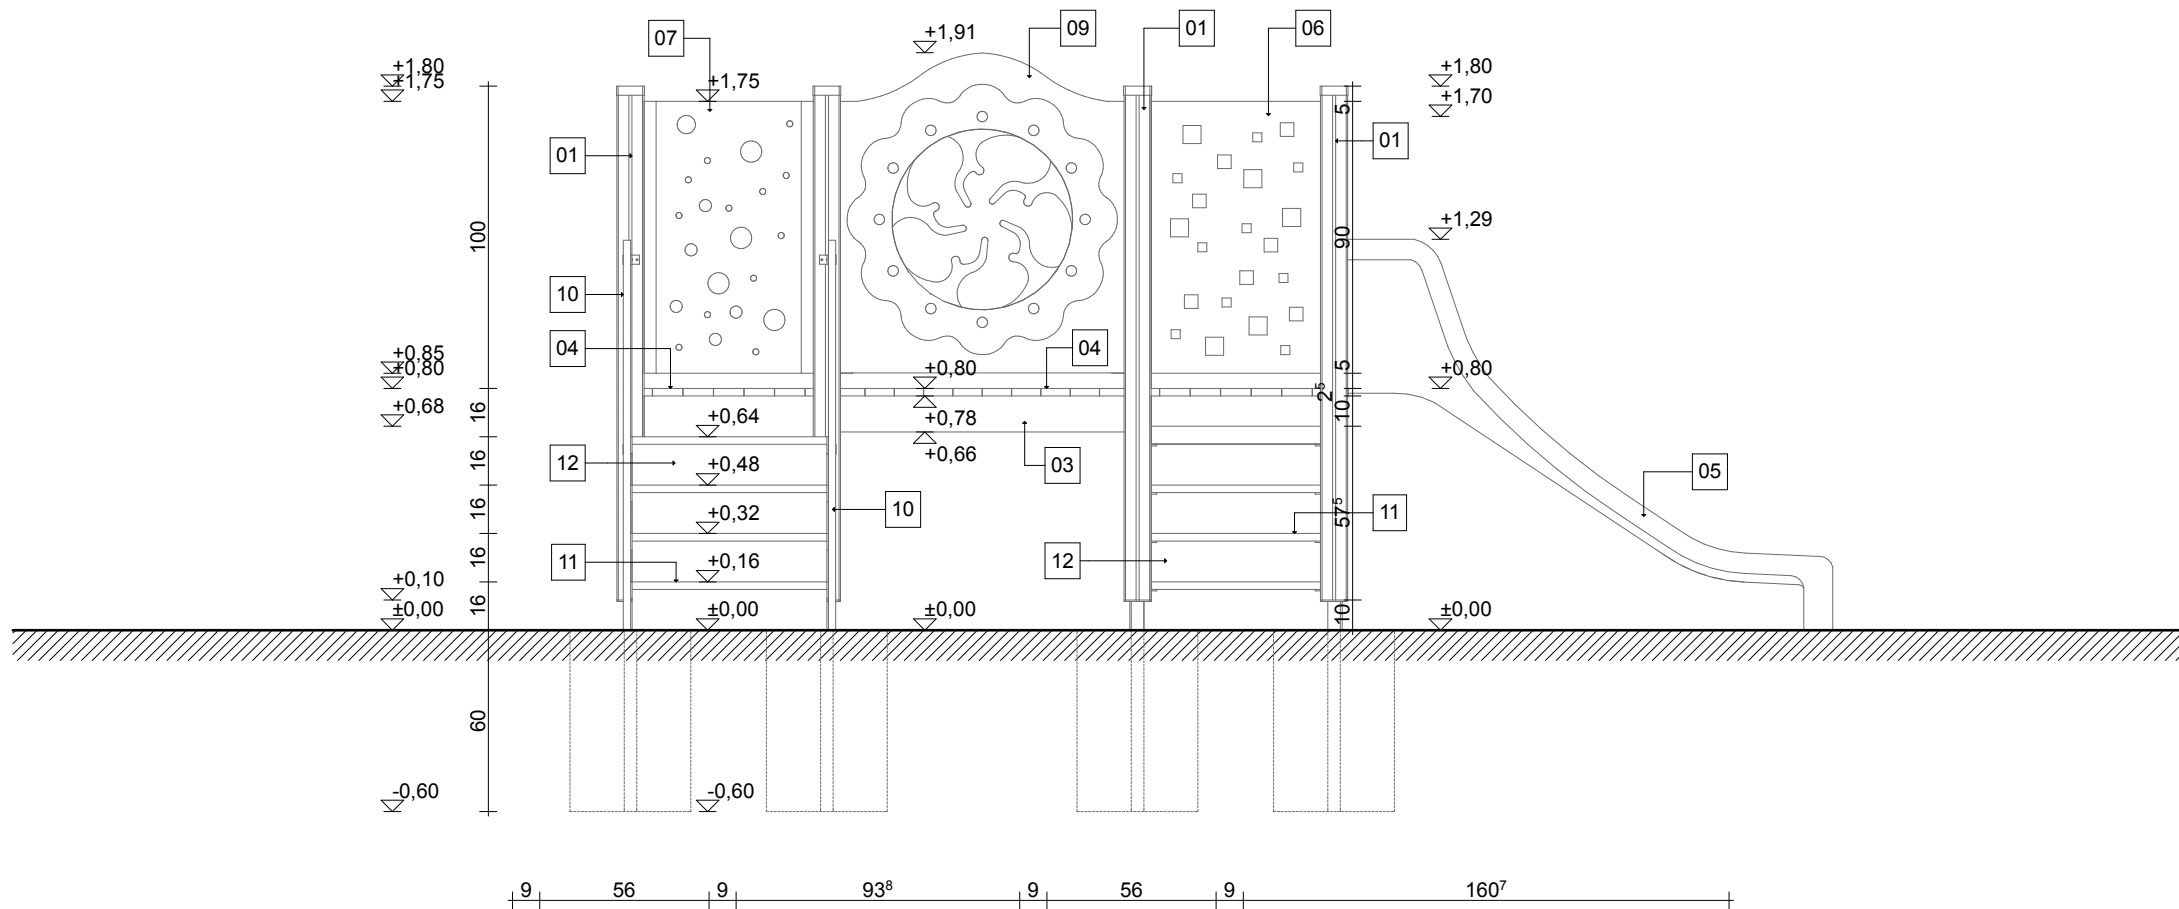

**Evin Tech Kft.**

eszköz megnevezése:  
**Lépcsős csúszda**

**cikkszám: LCS-01**  
dátum: 2016.06.23.

**hosszmetszet m1:25**

keresztmetszet m1:25

előlnézet m1:25

**hátulnézet m1:25**

oldalnézet m1:25

L-02 jelű kapcsolóelem **20 db**