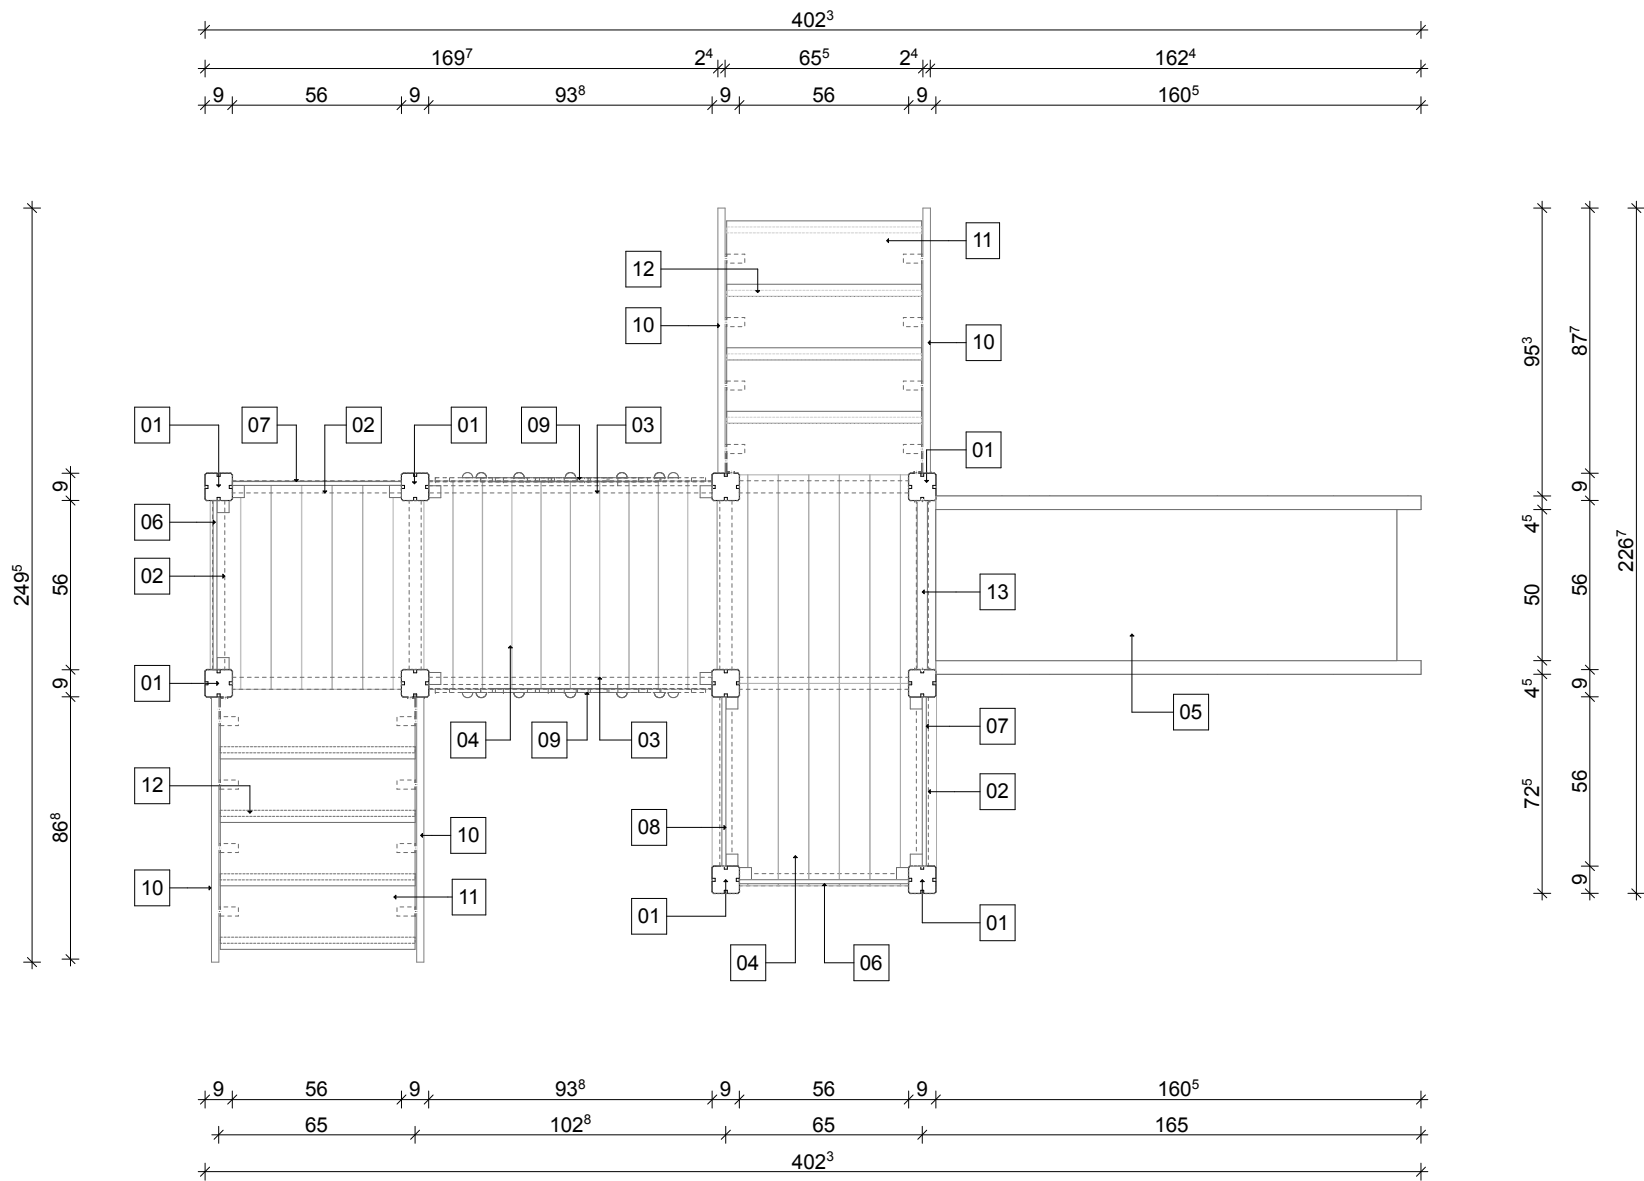

**Evin Tech Kft.**

eszköz megnevezése:  
**Lépcsős csúszda**

**cikkszám: LCS-01**  
dátum: 2016.06.23.

**hosszmetszet m1:25**

keresztmetszet m1:25

előlnézet m1:25

**hátulnézet m1:25**

oldalnézet m1:25

L-02 jelű kapcsolóelem **20 db**