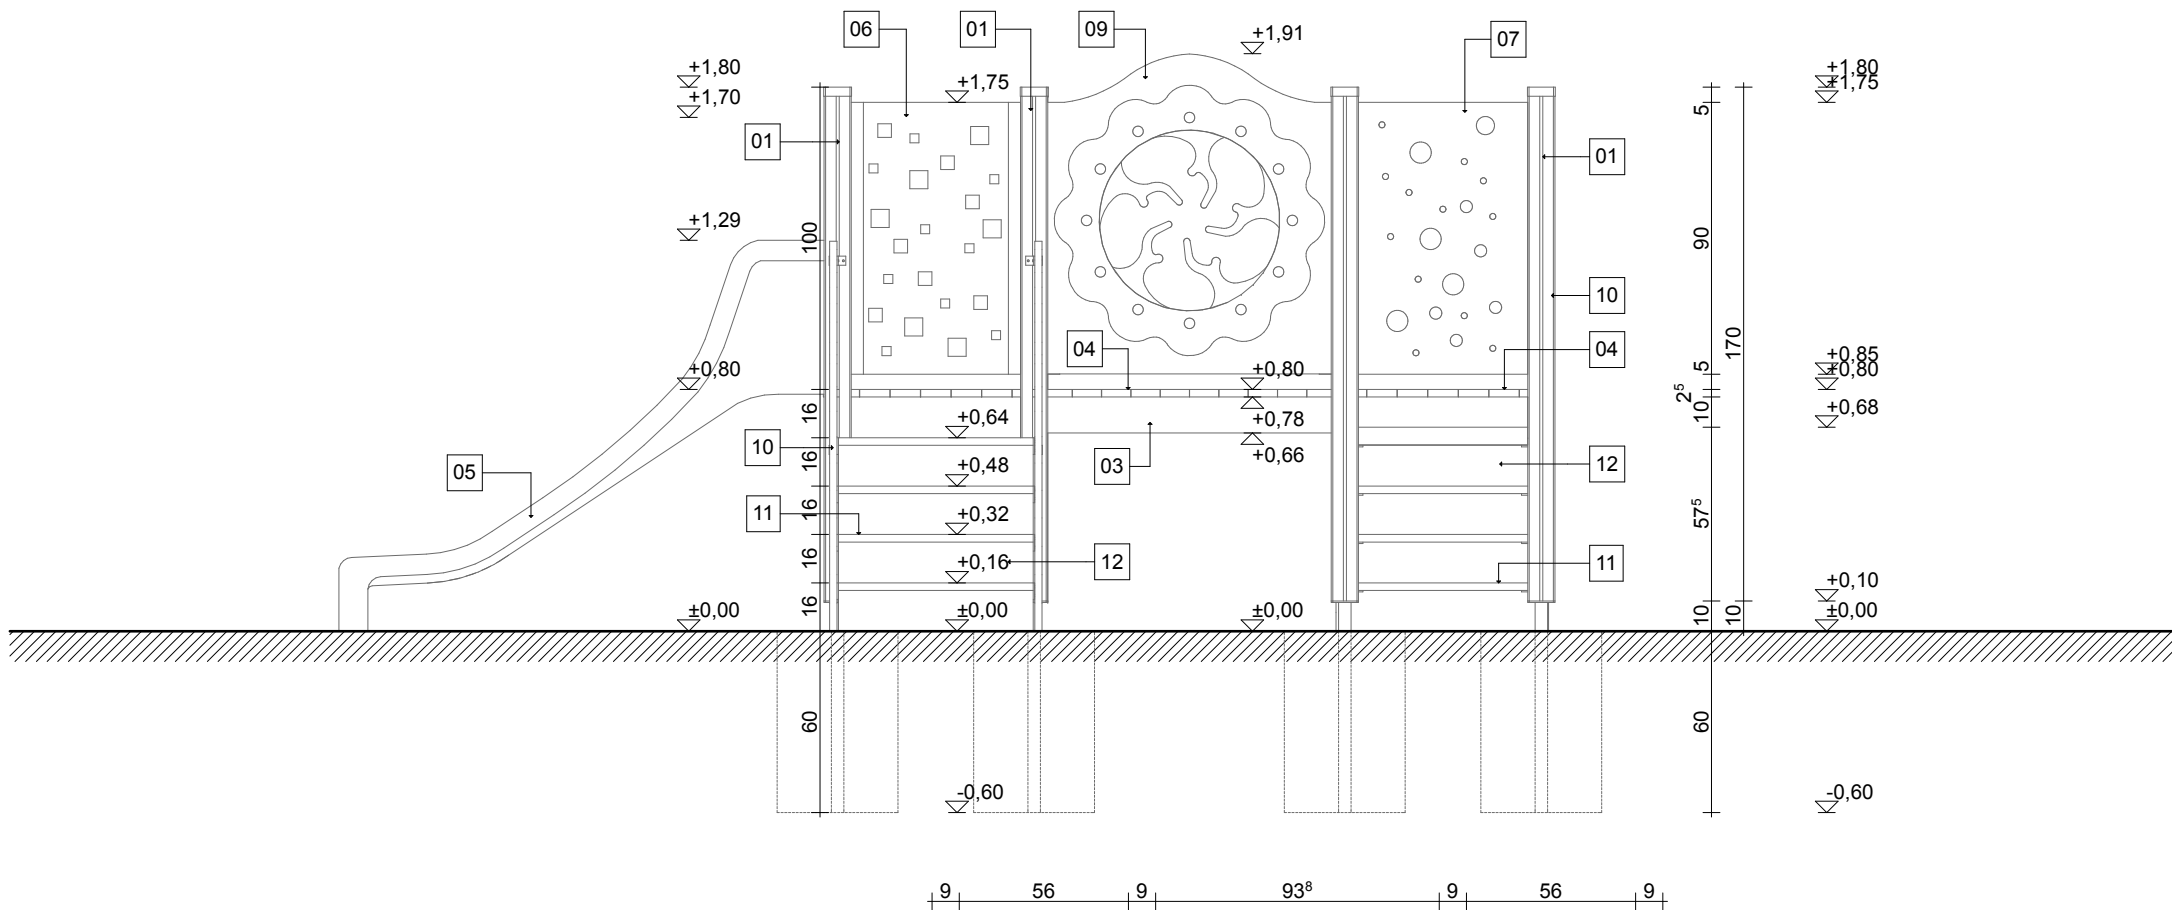

**Evin Tech Kft.**

eszköz megnevezése:  
**Lépcsős csúszda**

**cikkszám: LCS-01**  
dátum: 2016.06.23.

**hosszmetszet m1:25**

keresztmetszet m1:25

előlnézet m1:25

**hátulnézet m1:25**

oldalnézet m1:25

L-02 jelű kapcsolóelem **20 db**