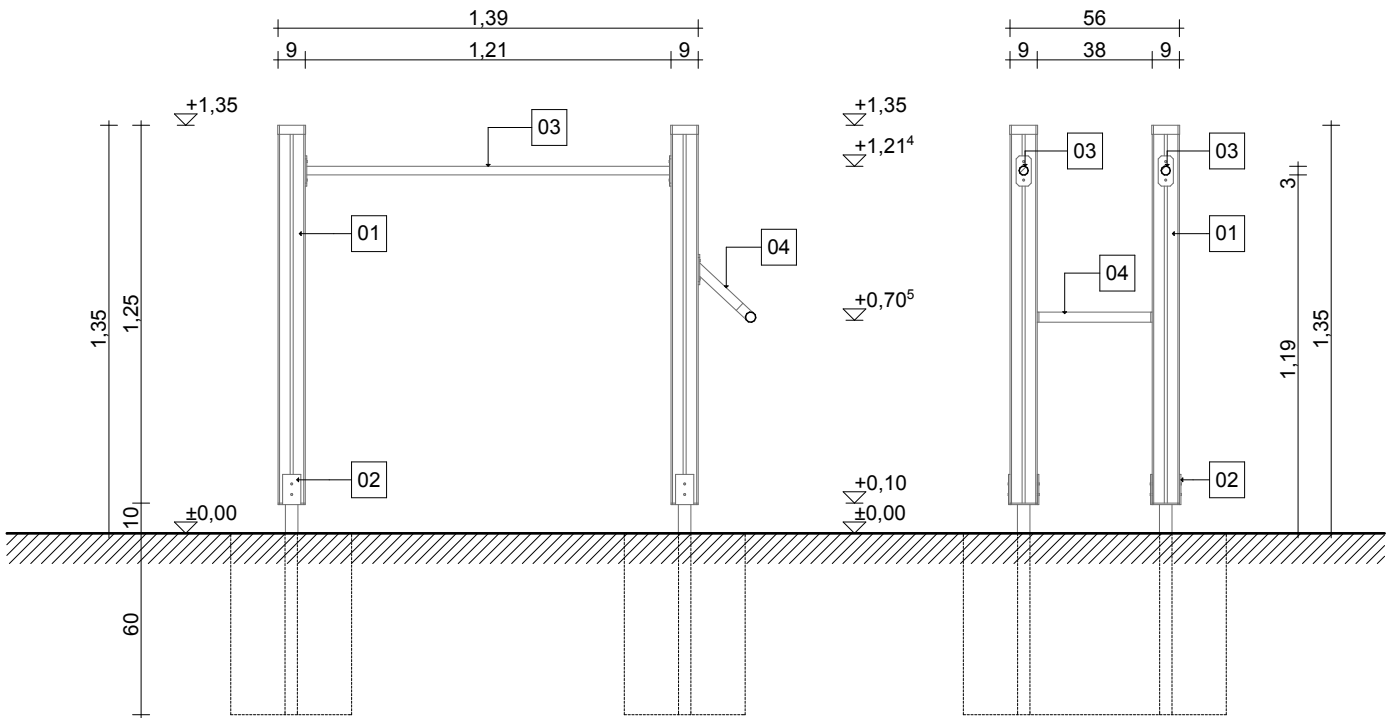

Evin Tech Kft.

cikkszám: S-01
dátum: 2015 07.01.

S-01

alaprjz m 1:25

alapozási alaprajz m 1:25

esési térkép m 1:50

metszet m 1:25

előlnézet m 1:25

oldalnézet m 1:25

hátnézet m 1:25