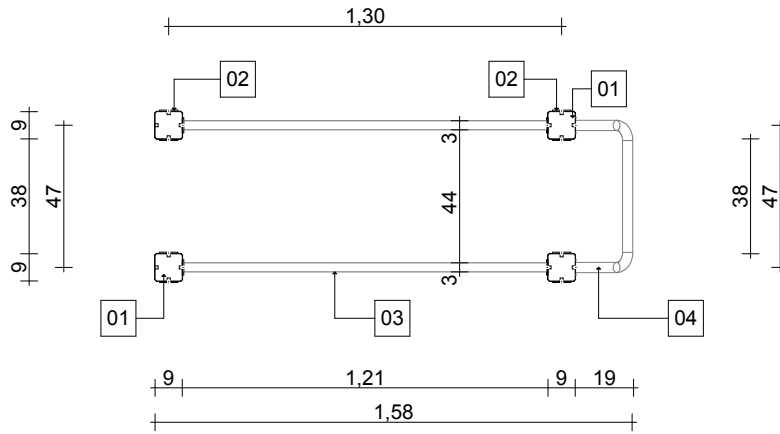

Evin Tech Kft.

cikkszám: S-01
dátum: 2015 07.01.

S-01

alaprjz m 1:25

alapozási alaprajz m 1:25

esési térkép m 1:50

metszet m 1:25

előlnézet m 1:25

oldalnézet m 1:25

hátnézet m 1:25