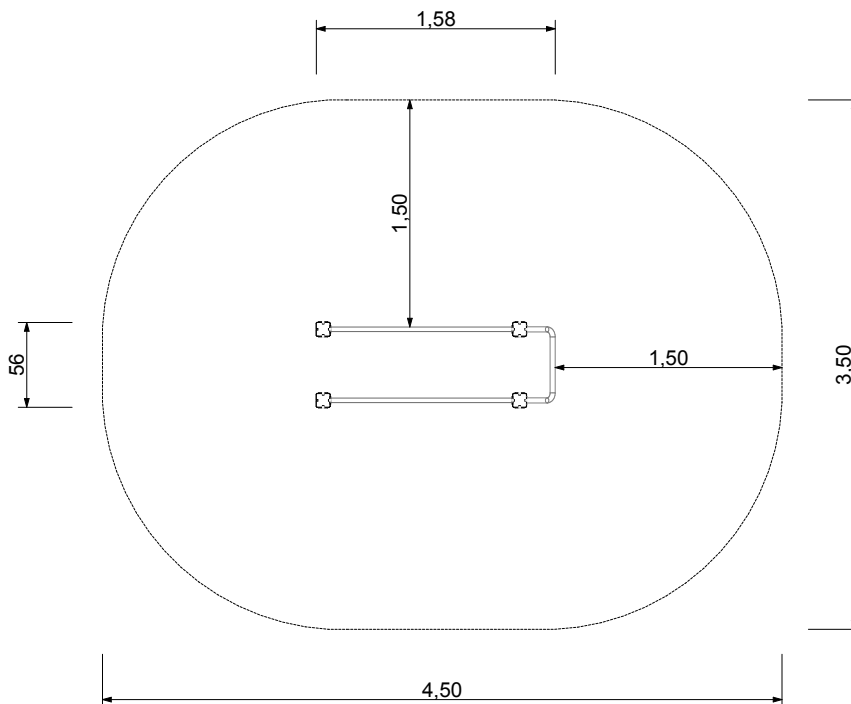

Evin Tech Kft.

cikkszám: S-01
dátum: 2015 07.01.

S-01

alaprjz m 1:25

alapozási alaprajz m 1:25

esési térkép m 1:50

metszet m 1:25

előlnézet m 1:25

oldalnézet m 1:25

hátnézet m 1:25