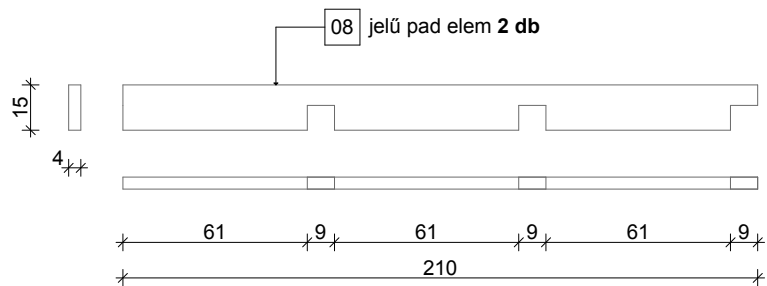

Evin Tech Kft.

eszköz megnevezése:
villamos

cikkszám: V-01
dátum: 2015.09.14.

L-01 jelű kapcsolóelem 32 db

L-02 jelű kapcsolóelem 12 db

L-03/1 jelű kapcsolóelem 56 db

L-03/2 jelű kapcsolóelem 24 db

L-03/3 jelű kapcsolóelem 32 db