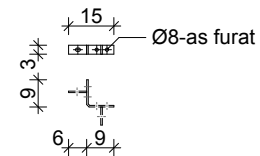

Evin Tech Kft.

eszköz megnevezése:
villamos

cikkszám: V-01
dátum: 2015.09.14.

L-01 jelű kapcsolóelem 32 db

L-02 jelű kapcsolóelem 12 db

L-03/1 jelű kapcsolóelem 56 db

L-03/2 jelű kapcsolóelem 24 db

L-03/3 jelű kapcsolóelem 32 db