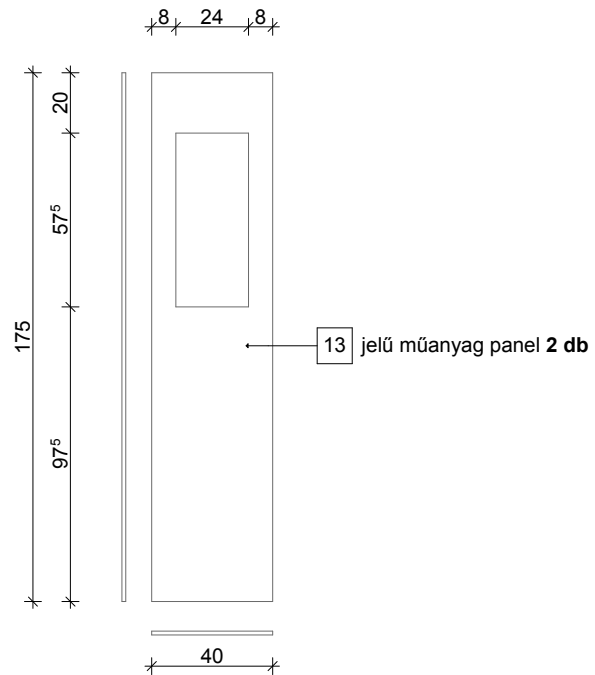

Evin Tech Kft.

eszköz megnevezése:
villamos

cikkszám: V-01
dátum: 2015.09.14.

L-01 jelű kapcsolóelem 32 db

L-02 jelű kapcsolóelem 12 db

L-03/1 jelű kapcsolóelem 56 db

L-03/2 jelű kapcsolóelem 24 db

L-03/3 jelű kapcsolóelem 32 db