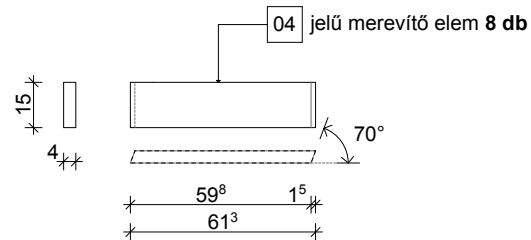

Evin Tech Kft.

eszköz megnevezése:
villamos

cikkszám: V-01
dátum: 2015.09.14.

L-01 jelű kapcsolóelem 32 db

L-02 jelű kapcsolóelem 12 db

L-03/1 jelű kapcsolóelem 56 db

L-03/2 jelű kapcsolóelem 24 db

L-03/3 jelű kapcsolóelem 32 db