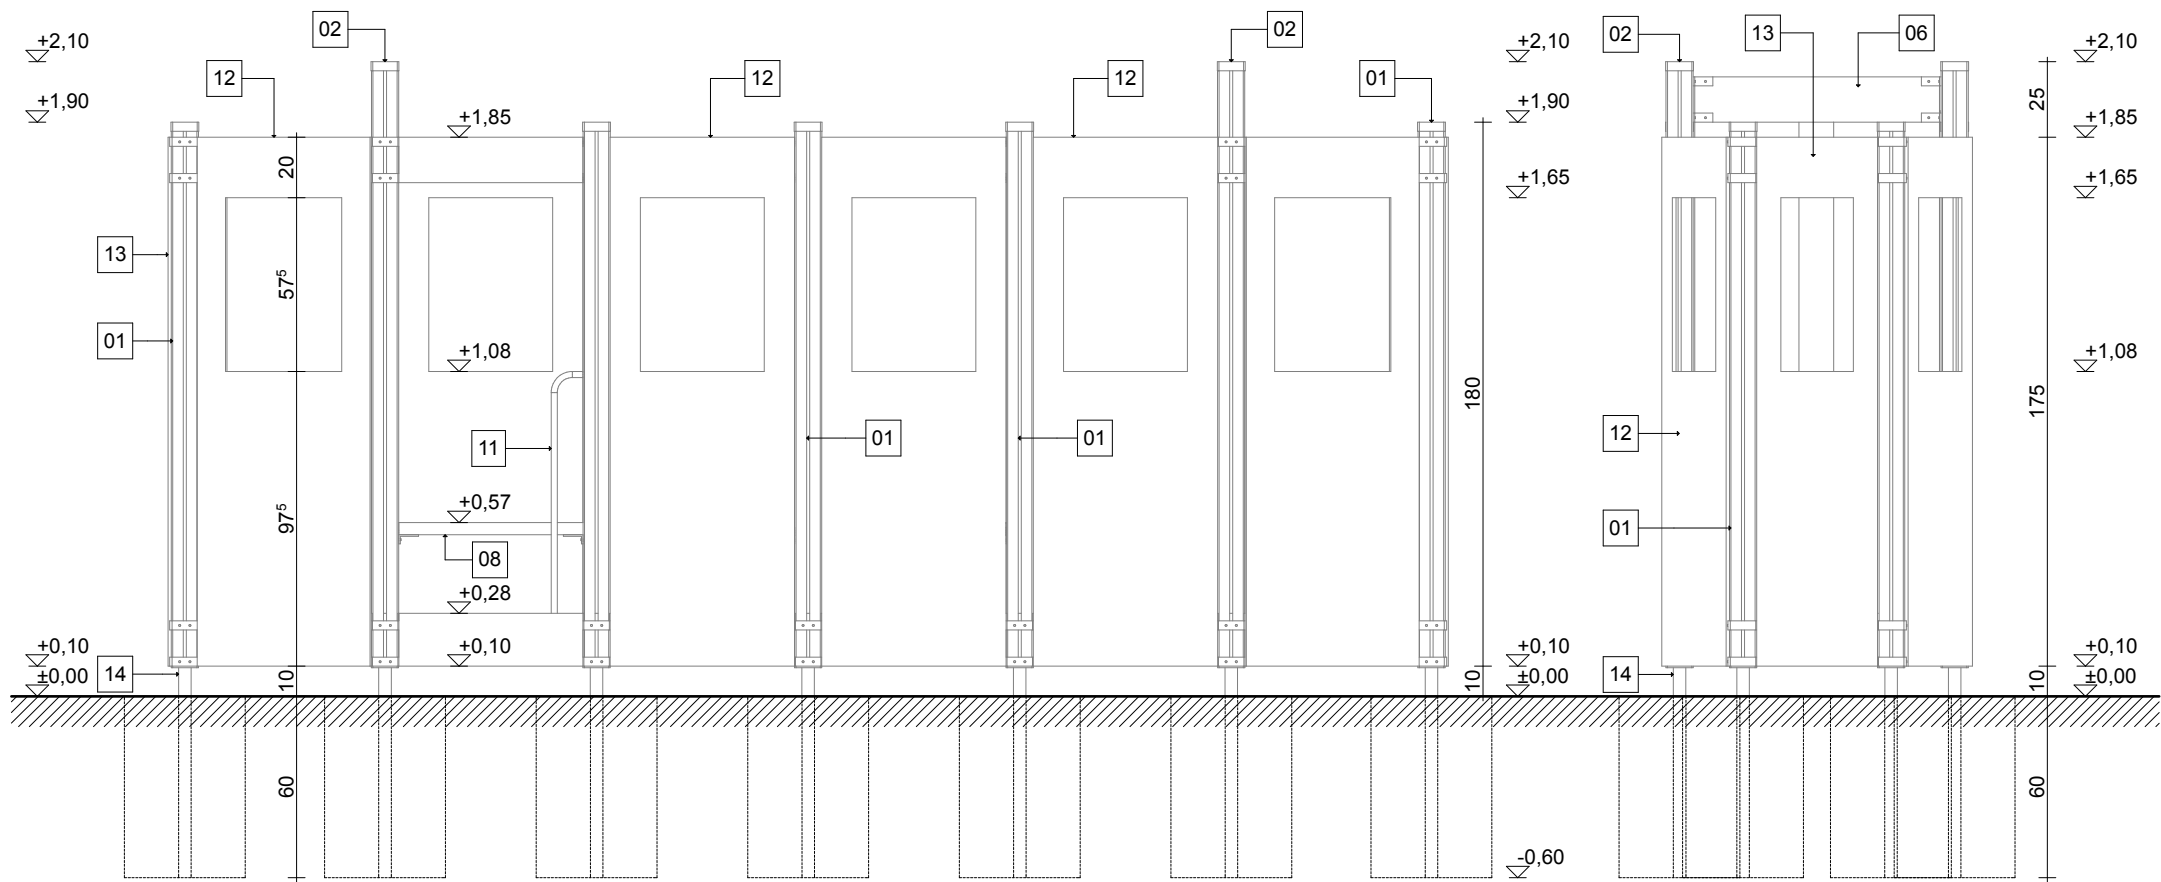

Evin Tech Kft.

eszköz megnevezése:
villamos

cikkszám: V-01
dátum: 2015.09.14.

L-01 jelű kapcsolóelem 32 db

L-02 jelű kapcsolóelem 12 db

L-03/1 jelű kapcsolóelem 56 db

L-03/2 jelű kapcsolóelem 24 db

L-03/3 jelű kapcsolóelem 32 db