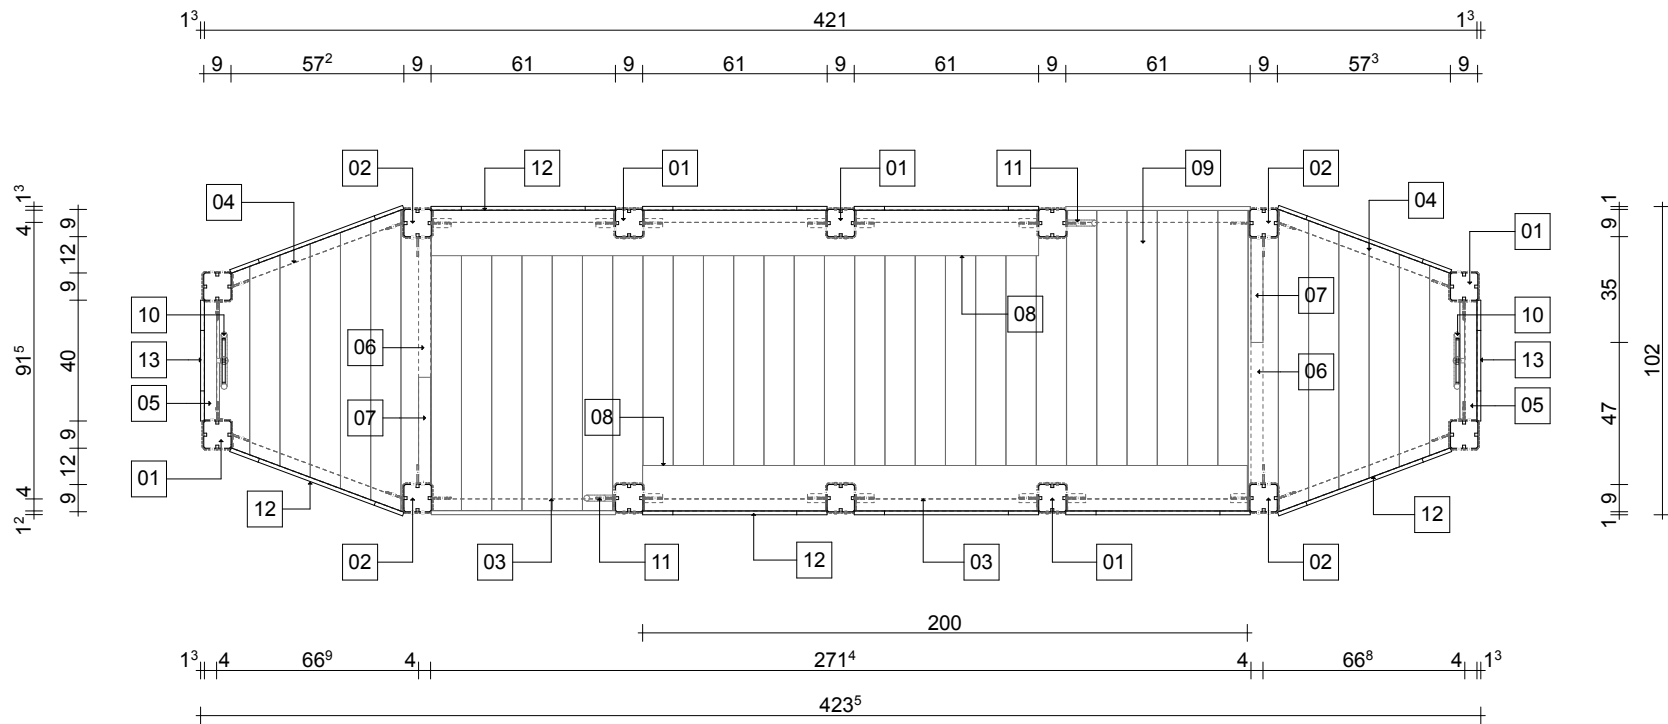

Evin Tech Kft.

eszköz megnevezése:
villamos

cikkszám: V-01
dátum: 2015.09.14.

L-01 jelű kapcsolóelem 32 db

L-02 jelű kapcsolóelem 12 db

L-03/1 jelű kapcsolóelem 56 db

L-03/2 jelű kapcsolóelem 24 db

L-03/3 jelű kapcsolóelem 32 db