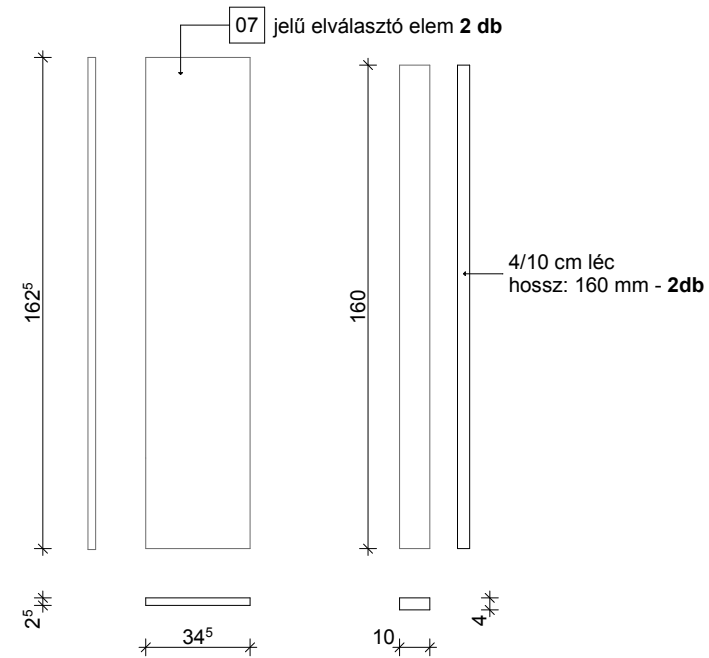

Evin Tech Kft.

eszköz megnevezése:
villamos

cikkszám: V-01
dátum: 2015.09.14.

L-01 jelű kapcsolóelem 32 db

L-02 jelű kapcsolóelem 12 db

L-03/1 jelű kapcsolóelem 56 db

L-03/2 jelű kapcsolóelem 24 db

L-03/3 jelű kapcsolóelem 32 db