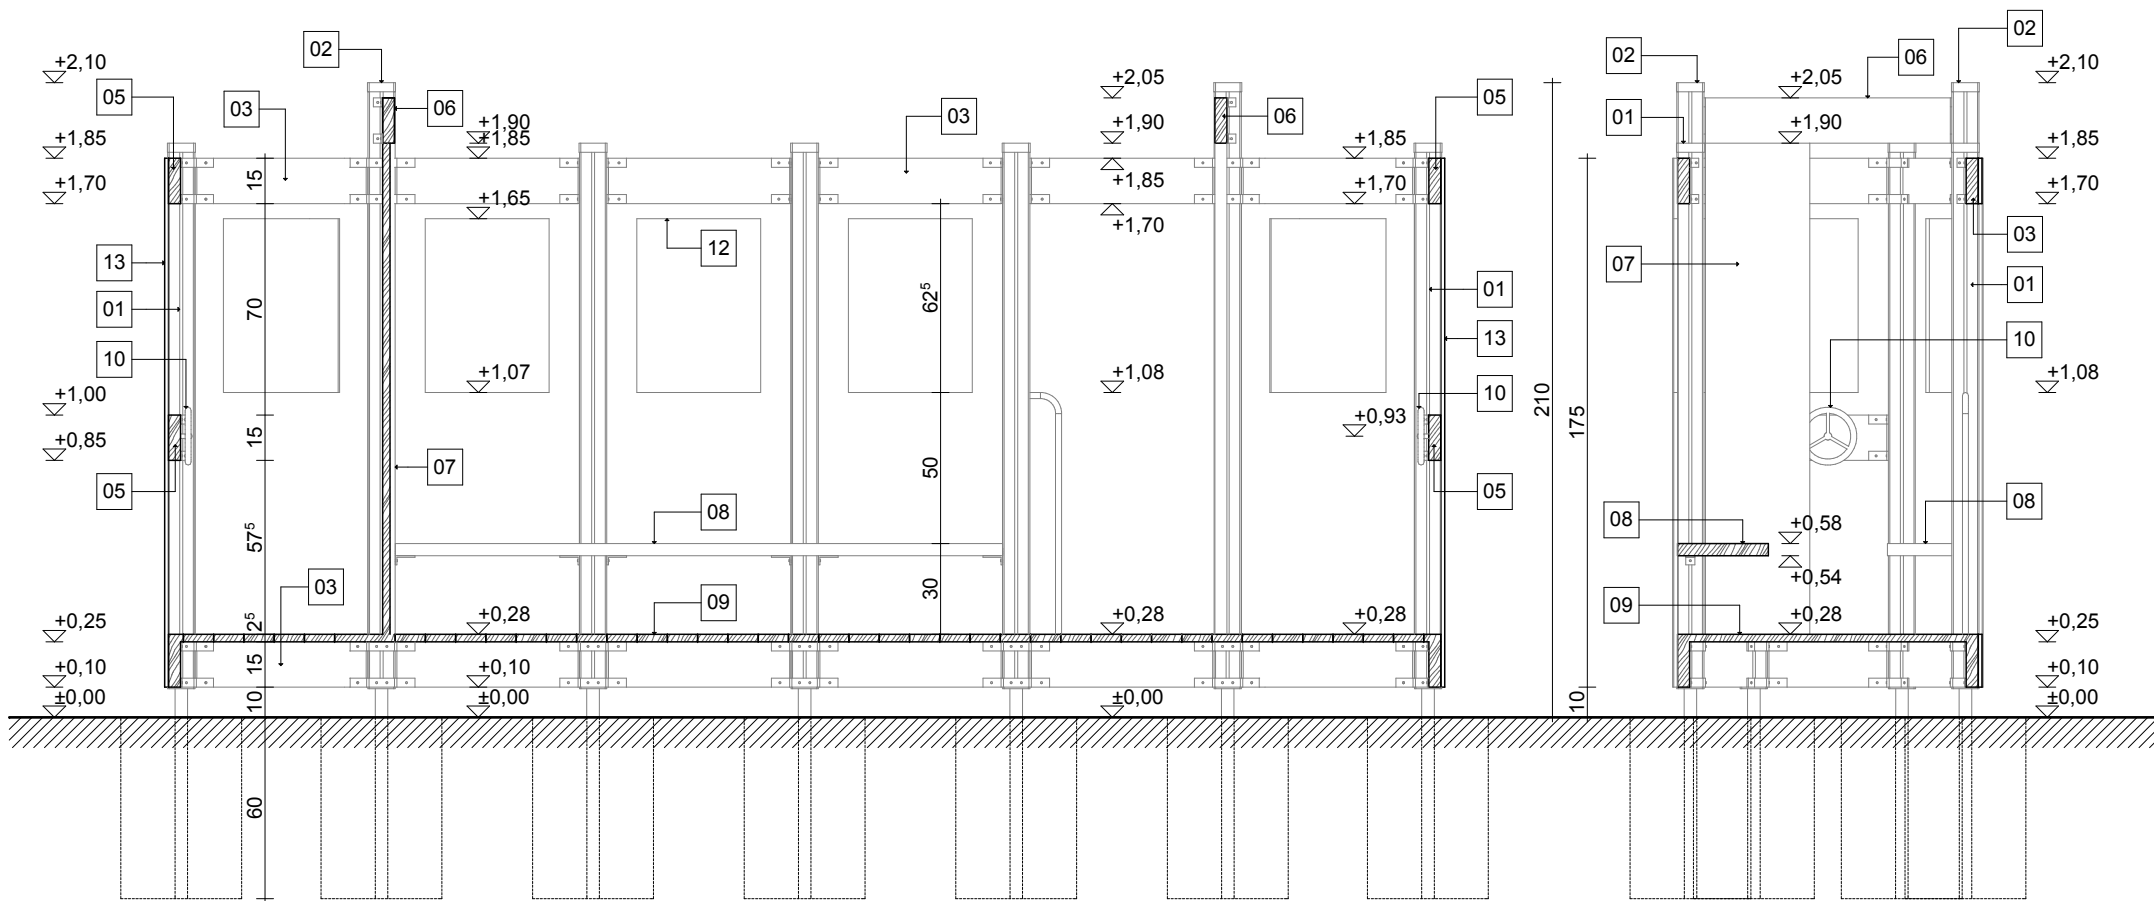

Evin Tech Kft.

eszköz megnevezése:
villamos

cikkszám: V-01
dátum: 2015.09.14.

L-01 jelű kapcsolóelem 32 db

L-02 jelű kapcsolóelem 12 db

L-03/1 jelű kapcsolóelem 56 db

L-03/2 jelű kapcsolóelem 24 db

L-03/3 jelű kapcsolóelem 32 db