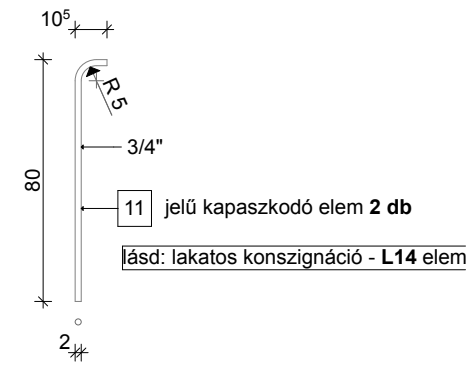

Evin Tech Kft.

eszköz megnevezése:
villamos

cikkszám: V-01
dátum: 2015.09.14.

L-01 jelű kapcsolóelem 32 db

L-02 jelű kapcsolóelem 12 db

L-03/1 jelű kapcsolóelem 56 db

L-03/2 jelű kapcsolóelem 24 db

L-03/3 jelű kapcsolóelem 32 db