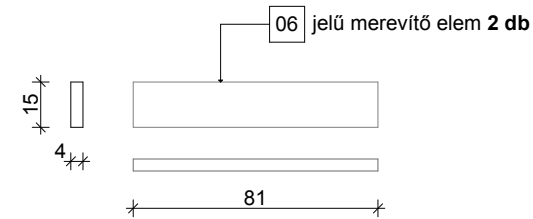

Evin Tech Kft.

eszköz megnevezése:
villamos

cikkszám: V-01
dátum: 2015.09.14.

L-01 jelű kapcsolóelem 32 db

L-02 jelű kapcsolóelem 12 db

L-03/1 jelű kapcsolóelem 56 db

L-03/2 jelű kapcsolóelem 24 db

L-03/3 jelű kapcsolóelem 32 db