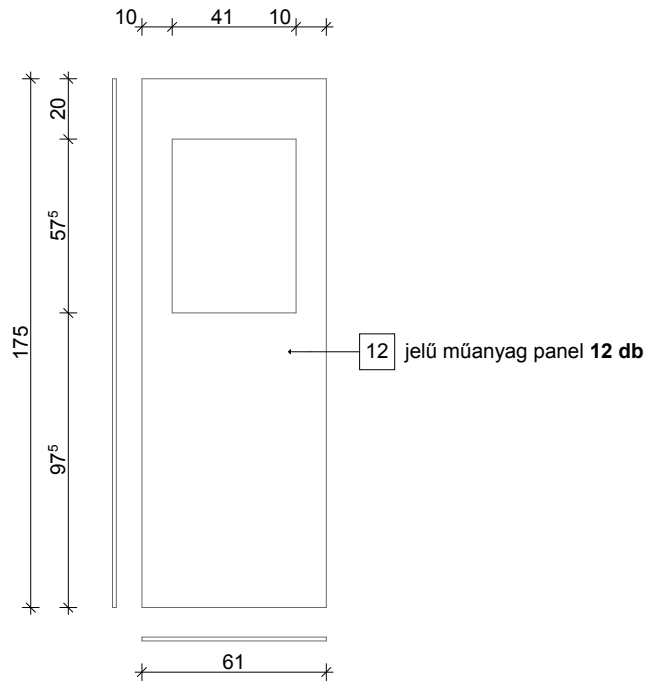

Evin Tech Kft.

eszköz megnevezése:
villamos

cikkszám: V-01
dátum: 2015.09.14.

L-01 jelű kapcsolóelem 32 db

L-02 jelű kapcsolóelem 12 db

L-03/1 jelű kapcsolóelem 56 db

L-03/2 jelű kapcsolóelem 24 db

L-03/3 jelű kapcsolóelem 32 db