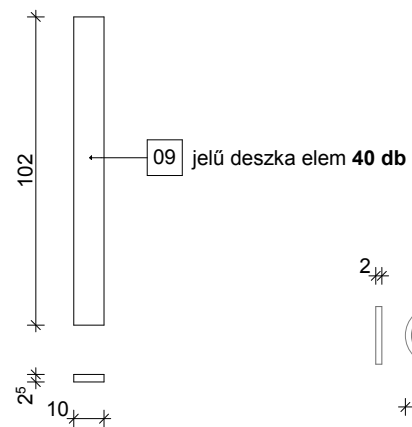

Evin Tech Kft.

eszköz megnevezése:
villamos

cikkszám: V-01
dátum: 2015.09.14.

L-01 jelű kapcsolóelem 32 db

L-02 jelű kapcsolóelem 12 db

L-03/1 jelű kapcsolóelem 56 db

L-03/2 jelű kapcsolóelem 24 db

L-03/3 jelű kapcsolóelem 32 db