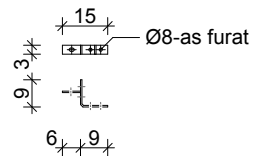

Evin Tech Kft.

eszköz megnevezése:
villamos

cikkszám: V-01
dátum: 2015.09.14.

L-01 jelű kapcsolóelem 32 db

L-02 jelű kapcsolóelem 12 db

L-03/1 jelű kapcsolóelem 56 db

L-03/2 jelű kapcsolóelem 24 db

L-03/3 jelű kapcsolóelem 32 db