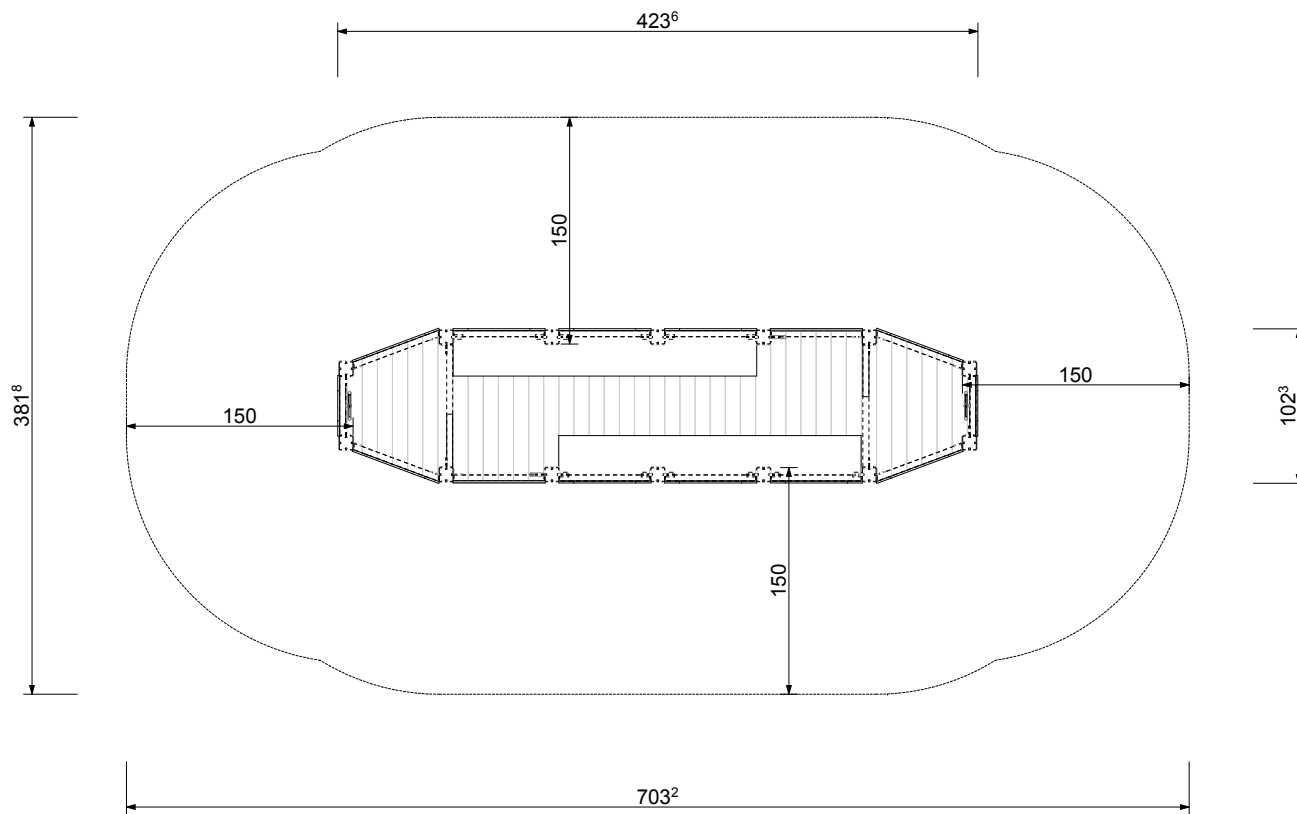

Evin Tech Kft.

eszköz megnevezése:
villamos

cikkszám: V-01
dátum: 2015.09.14.

L-01 jelű kapcsolóelem 32 db

L-02 jelű kapcsolóelem 12 db

L-03/1 jelű kapcsolóelem 56 db

L-03/2 jelű kapcsolóelem 24 db

L-03/3 jelű kapcsolóelem 32 db