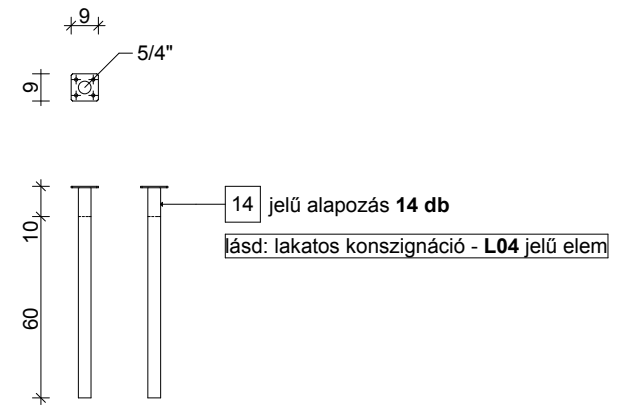

Evin Tech Kft.

eszköz megnevezése:
villamos

cikkszám: V-01
dátum: 2015.09.14.

L-01 jelű kapcsolóelem 32 db

L-02 jelű kapcsolóelem 12 db

L-03/1 jelű kapcsolóelem 56 db

L-03/2 jelű kapcsolóelem 24 db

L-03/3 jelű kapcsolóelem 32 db