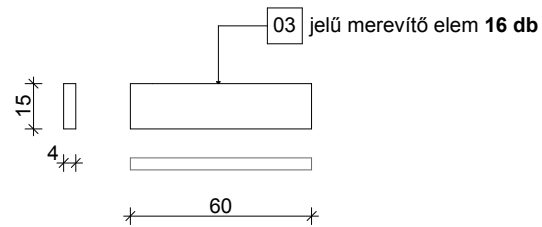

Evin Tech Kft.

eszköz megnevezése:
villamos

cikkszám: V-01
dátum: 2015.09.14.

L-01 jelű kapcsolóelem 32 db

L-02 jelű kapcsolóelem 12 db

L-03/1 jelű kapcsolóelem 56 db

L-03/2 jelű kapcsolóelem 24 db

L-03/3 jelű kapcsolóelem 32 db