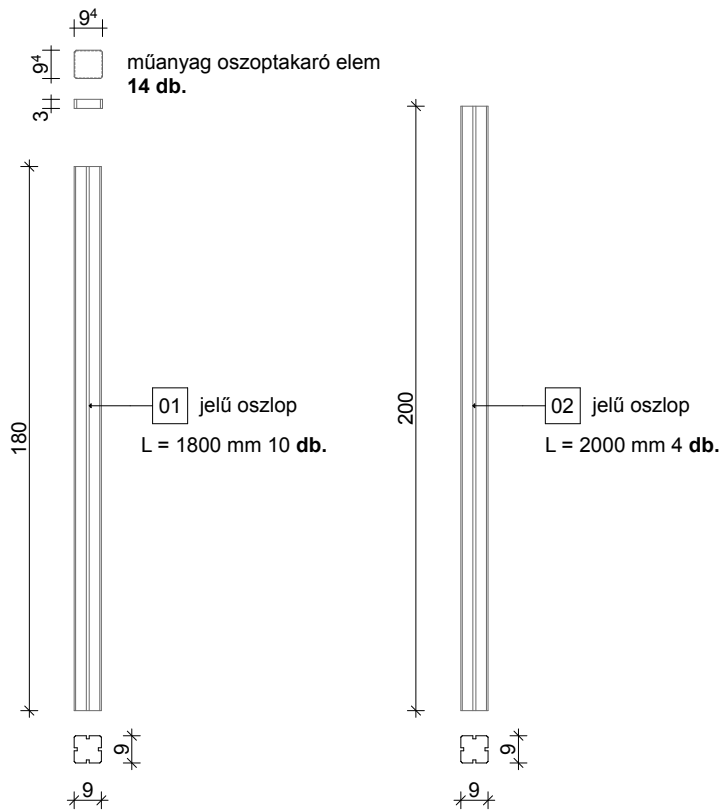

Evin Tech Kft.

eszköz megnevezése:
villamos

cikkszám: V-01
dátum: 2015.09.14.

L-01 jelű kapcsolóelem 32 db

L-02 jelű kapcsolóelem 12 db

L-03/1 jelű kapcsolóelem 56 db

L-03/2 jelű kapcsolóelem 24 db

L-03/3 jelű kapcsolóelem 32 db