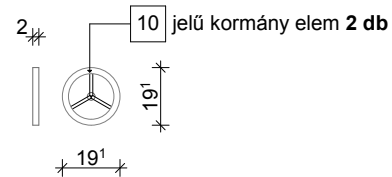

Evin Tech Kft.

eszköz megnevezése:
villamos

cikkszám: V-01
dátum: 2015.09.14.

L-01 jelű kapcsolóelem 32 db

L-02 jelű kapcsolóelem 12 db

L-03/1 jelű kapcsolóelem 56 db

L-03/2 jelű kapcsolóelem 24 db

L-03/3 jelű kapcsolóelem 32 db