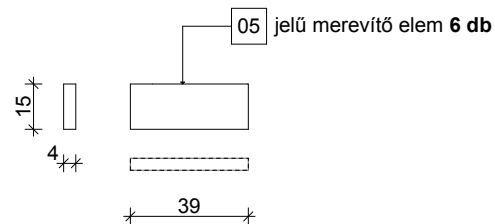

Evin Tech Kft.

eszköz megnevezése:
villamos

cikkszám: V-01
dátum: 2015.09.14.

L-01 jelű kapcsolóelem 32 db

L-02 jelű kapcsolóelem 12 db

L-03/1 jelű kapcsolóelem 56 db

L-03/2 jelű kapcsolóelem 24 db

L-03/3 jelű kapcsolóelem 32 db